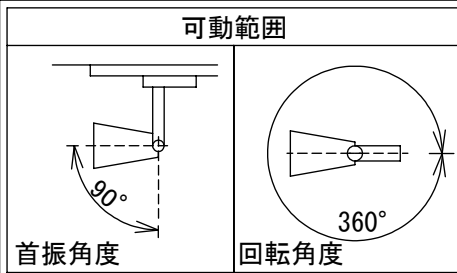

姿図

取付部

ルミライン (配線ダクト) 別売

定格光束	730Lm
LED照明器具の固有エネルギー消費効率	73.0Lm/W
LED光源寿命	40000時間

⚠ 安全に関するご注意

- この器具は、一般通常環境の屋内配線ダクト取付専用器具です。一般通常環境以外の所、屋外、湿気の高い所、水気の高いところ、浴室、サウナ風呂、傾斜天井、壁面、床面では使用しないでください。落下・感電・火災の原因になります。
- 電源電圧は、定格電圧±6%内でご使用ください。感電・火災の原因になります。
- ガス機器等の温度の高くなるものの上に取り付けしないでください。火災の原因になります。
- LEDにはパラツキがあり、同一型番であっても商品ごとに発光色、明るさ、点灯時間(始動時間)が異なる場合があります。
- 単体では使用できません。器具本体表示または、説明書に従って適正な組合せでご使用ください。落下・感電・火災の原因となります。
- 被照射面までの距離は器具本体表示または取扱説明書に従って0.1m以上離して施工してください。被照射物の変質・変色または火災の原因になります。

				機能	一般用	特記事項	
7				取付場所	屋内	ルミライン取付専用	1/2照度角 20° 制御レンズ付 調光可能(1%~100%) LED専用調光器別売
6	レンズ	ポリカーボネート	透明	電源接続	ルミライン用プラグ		スイッチ無し
5	カバー	PPS樹脂	黒塗装	消費電力	10 W	定格電圧 100 V	
4	灯具	PPS樹脂	黒塗装	電気容量	15 VA		
3	灯具	アルミダイカスト	黒塗装	LED付 交換不可	LED 10W 演色性 Ra83 電球色 3000K		
2	アーム	アルミダイカスト	黒塗装				
1	電源ケース	ポリカーボネート	黒				
No.	部品名	材質	備考	器具重量	約 0.4 kg		谷口 大瀧 ①