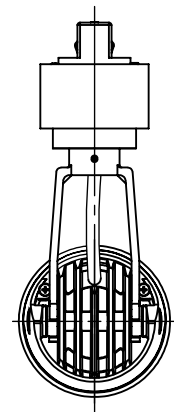

姿図

取付部

ルミライン (配線ダクト) 別売

定格光束	730Lm
LED照明器具の固有エネルギー消費効率	73.0Lm/W
LED光源寿命	40000時間

⚠ 安全に関するご注意

- この器具は、一般通常環境の屋内配線ダクト取付専用器具です。一般通常環境以外の所、屋外、湿気の高い所、水気の高いところ、浴室、サウナ風呂、傾斜天井、壁面、床面では使用しないでください。落下・感電・火災の原因になります。
- 電源電圧は、定格電圧±6%内でご使用ください。感電・火災の原因になります。
- ガス機器等の温度の高くなるものの上に取り付けしないでください。火災の原因になります。
- LEDにはパラツキがあり、同一型番であっても商品ごとに発光色、明るさ、点灯時間(始動時間)が異なる場合があります。
- 単体では使用できません。器具本体表示または、説明書に従って適正な組合せでご使用ください。落下・感電・火災の原因となります。
- 被照射面までの距離は器具本体表示または取扱説明書に従って0.1m以上離して施工してください。被照射物の変質・変色または火災の原因になります。

				機能	一般用	特記事項	
7				取付場所	屋内	ルミライン取付専用	1/2照度角 20° 制御レンズ付 調光可能(1%~100%) LED専用調光器別売
6	レンズ	ポリカーボネート	透明	電源接続	ルミライン用プラグ		スイッチ無し
5	カバー	PPS樹脂	黒塗装	消費電力	10 W	定格電圧 100 V	
4	灯具	PPS樹脂	黒塗装	電気容量	15 VA		
3	灯具	アルミダイカスト	黒塗装	LED付 交換不可	LED 10W 演色性 Ra83 電球色 3000K		
2	アーム	アルミダイカスト	黒塗装				
1	電源ケース	ポリカーボネート	黒				
No.	部品名	材質	備考	器具重量	約 0.4 kg		谷口 大瀧 ①