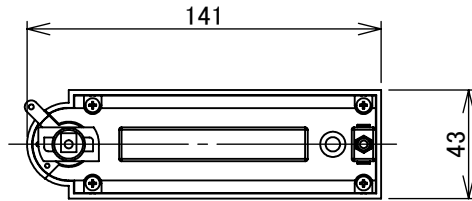

姿図

取付部

ルミライン (配線ダクト) 別売

定格光束	730Lm
LED照明器具の固有エネルギー消費効率	73.0Lm/W
LED光源寿命	40000時間

⚠ 安全に関するご注意

- この器具は、一般通常環境の屋内配線ダクト取付専用器具です。一般通常環境以外の所、屋外、湿気の高い所、水気の高いところ、浴室、サウナ風呂、傾斜天井、壁面、床面では使用しないでください。落下・感電・火災の原因になります。
- 電源電圧は、定格電圧±6%内でご使用ください。感電・火災の原因になります。
- ガス機器等の温度の高くなるものの上に取り付けしないでください。火災の原因になります。
- LEDにはパラツキがあり、同一型番であっても商品ごとに発光色、明るさ、点灯時間(始動時間)が異なる場合があります。
- 単体では使用できません。器具本体表示または、説明書に従って適正な組合せでご使用ください。落下・感電・火災の原因となります。
- 被照射面までの距離は器具本体表示または取扱説明書に従って0.1m以上離して施工してください。被照射物の変質・変色または火災の原因になります。

				機能	一般用	特記事項	
7				取付場所	屋内	ルミライン取付専用	1/2照度角 20° 制御レンズ付 調光可能(1%~100%) LED専用調光器別売
6	レンズ	ポリカーボネート	透明	電源接続	ルミライン用プラグ		スイッチ無し
5	カバー	PPS樹脂	黒塗装	消費電力	10 W	定格電圧 100 V	
4	灯具	PPS樹脂	黒塗装	電気容量	15 VA		
3	灯具	アルミダイカスト	黒塗装	LED付 交換不可	LED 10W 演色性 Ra83 電球色 3000K		
2	アーム	アルミダイカスト	黒塗装				
1	電源ケース	ポリカーボネート	黒				
No.	部品名	材質	備考	器具重量	約 0.4 kg		谷口 大瀧 ①