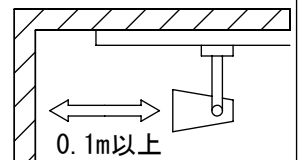

姿図

取付部

ルミライン (配線ダクト) 別売

定格光束	730Lm
LED照明器具の固有エネルギー消費効率	73.0Lm/W
LED光源寿命	40000時間

⚠ 安全に関するご注意

- この器具は、一般通常環境の屋内配線ダクト取付専用器具です。一般通常環境以外の所、屋外、湿気の高い所、水気の高いところ、浴室、サウナ風呂、傾斜天井、壁面、床面では使用しないでください。落下・感電・火災の原因になります。
- 電源電圧は、定格電圧±6%内でご使用ください。感電・火災の原因になります。
- ガス機器等の温度の高くなるものの上に取り付けしないでください。火災の原因になります。
- LEDにはパラツキがあり、同一型番であっても商品ごとに発光色、明るさ、点灯時間(始動時間)が異なる場合があります。
- 単体では使用できません。器具本体表示または、説明書に従って適正な組合せでご使用ください。落下・感電・火災の原因となります。
- 被照射面までの距離は器具本体表示または取扱説明書に従って0.1m以上離して施工してください。被照射物の変質・変色または火災の原因になります。

				機能	一般用	特記事項	
7				取付場所	屋内	ルミライン取付専用	1/2照度角 20° 制御レンズ付 調光可能(1%~100%) LED専用調光器別売
6	レンズ	ポリカーボネート	透明	電源接続	ルミライン用プラグ		スイッチ無し
5	カバー	PPS樹脂	黒塗装	消費電力	10 W	定格電圧 100 V	
4	灯具	PPS樹脂	黒塗装	電気容量	15 VA		
3	灯具	アルミダイカスト	黒塗装	LED付 交換不可	LED 10W 演色性 Ra83 電球色 3000K		
2	アーム	アルミダイカスト	黒塗装				
1	電源ケース	ポリカーボネート	黒				
No.	部品名	材質	備考	器具重量	約 0.4 kg		谷口 大瀧 ①