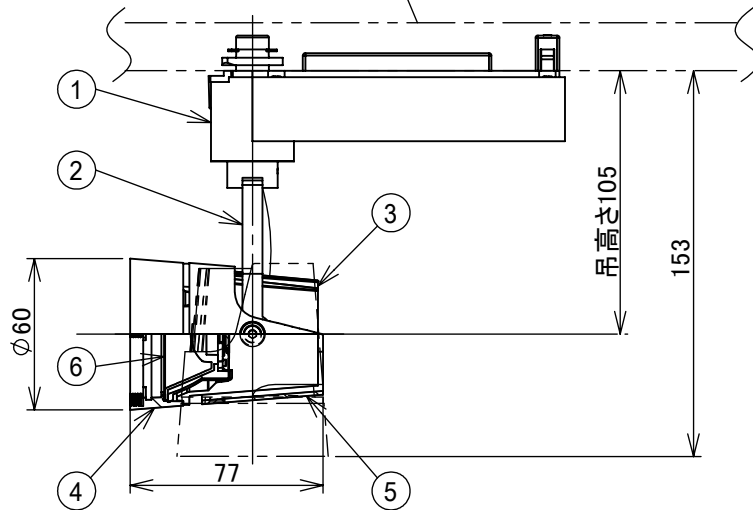

姿図

取付部

ルミライン (配線ダクト) 別売

定格光束	730Lm
LED照明器具の固有エネルギー消費効率	73.0Lm/W
LED光源寿命	40000時間

⚠ 安全に関するご注意

- この器具は、一般通常環境の屋内配線ダクト取付専用器具です。一般通常環境以外の所、屋外、湿気の高い所、水気の高いところ、浴室、サウナ風呂、傾斜天井、壁面、床面では使用しないでください。落下・感電・火災の原因になります。
- 電源電圧は、定格電圧±6%内でご使用ください。感電・火災の原因になります。
- ガス機器等の温度の高くなるものの上に取り付けしないでください。火災の原因になります。
- LEDにはパラツキがあり、同一型番であっても商品ごとに発光色、明るさ、点灯時間(始動時間)が異なる場合があります。
- 単体では使用できません。器具本体表示または、説明書に従って適正な組合せでご使用ください。落下・感電・火災の原因となります。
- 被照射面までの距離は器具本体表示または取扱説明書に従って0.1m以上離して施工してください。被照射物の変質・変色または火災の原因になります。

				機能	一般用	特記事項	
7				取付場所	屋内	ルミライン取付専用	1/2照度角 20° 制御レンズ付 調光可能(1%~100%) LED専用調光器別売
6	レンズ	ポリカーボネート	透明	電源接続	ルミライン用プラグ		スイッチ無し
5	カバー	PPS樹脂	黒塗装	消費電力	10 W	定格電圧 100 V	
4	灯具	PPS樹脂	黒塗装	電気容量	15 VA		
3	灯具	アルミダイカスト	黒塗装	LED付 交換不可	LED 10W 演色性 Ra83 電球色 3000K		
2	アーム	アルミダイカスト	黒塗装				
1	電源ケース	ポリカーボネート	黒				
No.	部品名	材質	備考	器具重量	約 0.4 kg		谷口 大瀧 ①