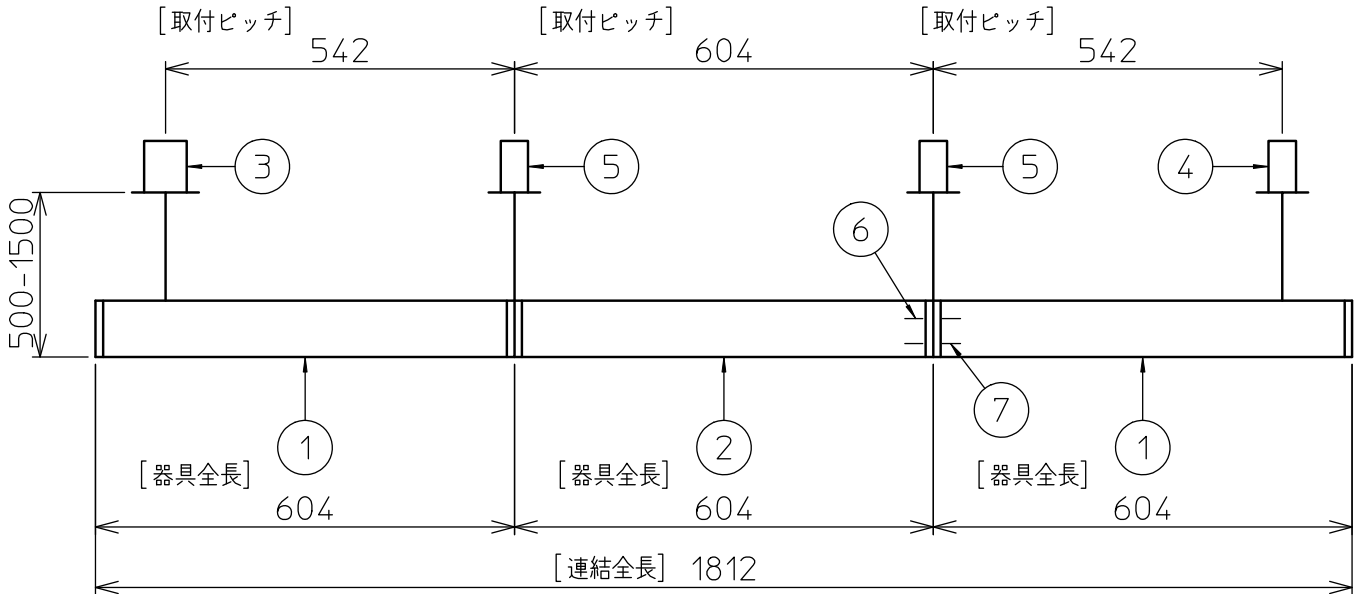

定格光束	5500 lm
LED照明器具の固有エネルギー消費効率	85.9 lm/W
LED光源寿命	40000時間

本図面は2枚で1組です。 (1/2)

No.	部品名	材質	備考	機能	一般用	特記事項
7				取付場所	屋内 天井埋込専用	連結(中間) 吊高さ調整可能 (全長500mm-1500mm) 調光可能 専用調光器別売 (5%-100%) 専用パーツ別売 最大接続容量 400VA (100V時) 700VA (200V時)
6				電源接続	送り付端子台(アース付)	
5	信号線コネクタ	66ナイロン	SLコネクタ	消費電力	64 W 定格電圧 100/200 V	
4	電源コネクタ	66ナイロン	YLコネクタ	電気容量	64/66 VA	
3	カバー	アクリル	乳白	LED付 交換不可	LED 64W 演色性 Ra83 白色(4000K)	
2	側板	ポリプロピレン	グレー			
1	本体	アルミ型材	シルバーアルマイト			
				器具重量	約 3.8 kg	谷口 藤山 (2)

連結例(直線)

※…L600タイプを3連結する場合

吊下形 下配光PWM 連結例

他の器具の組合せは、各型番の仕様図の全長、取付ピッチをご参照ください。

①	本体・連結(端部)	LZY-93233WS	2台
②	本体・連結(中間)	LZY-93233WS	1台
③	電源供給側 吊パーツ	LZA-93277	1台
④	端部用 吊パーツ	LZA-93279	1台

⑤	中間部用 吊パーツ	LZA-93280	2台
⑥	電源接続ケーブル	LZA-93287	1台
⑦	信号線接続ケーブル	LZA-93288	1台

連結例(ロ字)

※…L600タイプをロ字に連結する場合

他の器具の組合せは、各型番の仕様図の全長、取付ピッチをご参照ください。

①	本体・連結(中間)	LZY-93234WS	4台
②	電源供給側コーナー用 吊パーツ	LZA-93284	1台
③	端部コーナー用 吊パーツ	LZA-93286	3台

本図面は2枚で1組です。(2/2)

谷口 藤山 ②