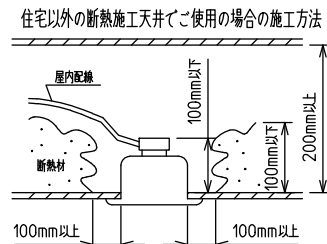

姿図

安全に関するご注意

- この器具は単体では使用できません。仕様図または取扱説明書に従って適正な組み合わせでご使用ください。落下・感電・火災の原因になります。
- この器具は、住宅の断熱施工天井にはご使用できません。
- ロックウール等のやわらかい天井には取り付けしないでください。天井破損・落下の原因になります。
- ガス機器等の温度の高くなるもの上に取り付けしないでください。火災の原因になります。
- この器具は、一般通常環境の屋内天井埋込吊下げ専用器具です。一般通常環境以外の所、傾斜天井・屋外・湿気の多い所・水気のかかる所・壁面・床面では使用しないでください。落下・感電・火災の原因になります。
- 断熱施工の天井内に使用する場合は、器具と断熱材・防音材・造営材等は下図のような空間を設けて施工してください。誤った施工をしますと、火災の原因になります。屋内配線は、断熱材・防音材の上側にくるようにしてください。
- この器具はボルト取付専用器具です。必ずボルトにより、補強材のある位置に取り付けてください。落下の原因になります。
- 電源電圧は、定格電圧±6%内でご使用ください。感電・火災の原因になります。
- LEDにはバラツキがあり、同一型番であっても商品ごとに発光色明るさ・点灯時間(始動時間)が異なる場合があります。
- 被照射面とは0.1m以上離してください。過熱による火災の原因になります。

定格光束	5500 lm
LED照明器具の固有エネルギー消費効率	85.9 lm/W
LED光源寿命	40000時間

本図面は2枚で1組です。 (1/2)

No.	部品名	材質	備考	機能	一般用	特記事項
7				取付場所	屋内 天井埋込専用	連結(中間) 吊高さ調整可能 (全長500mm-1500mm) 調光可能 専用調光器別売 (5%-100%) 専用パーツ別売 最大接続容量 400VA (100V時) 700VA (200V時)
6				電源接続	送り付端子台(アース付)	
5	信号線コネクタ	66ナイロン	SLコネクタ	消費電力	64 W 定格電圧 100/200 V	
4	電源コネクタ	66ナイロン	YLコネクタ	電気容量	64/66 VA	
3	カバー	アクリル	乳白	LED付 交換不可	LED 64W 演色性 Ra83 白色(4000K)	
2	側板	ポリプロピレン	グレー			
1	本体	アルミ型材	シルバーアルマイト			
				器具重量	約 3.8 kg	谷口 藤山 (2)

連結例(ロ字)

※…L600タイプをロ字に連結する場合

他の器具の組合せは、各型番の仕様図の全長、取付ピッチをご参照ください。

①	本体・連結(中間)	LZY-93234WS	4台
②	電源供給側コーナー用 吊パーツ	LZA-93284	1台
③	端部コーナー用 吊パーツ	LZA-93286	3台

本図面は2枚で1組です。(2/2)

谷口 藤山 ②