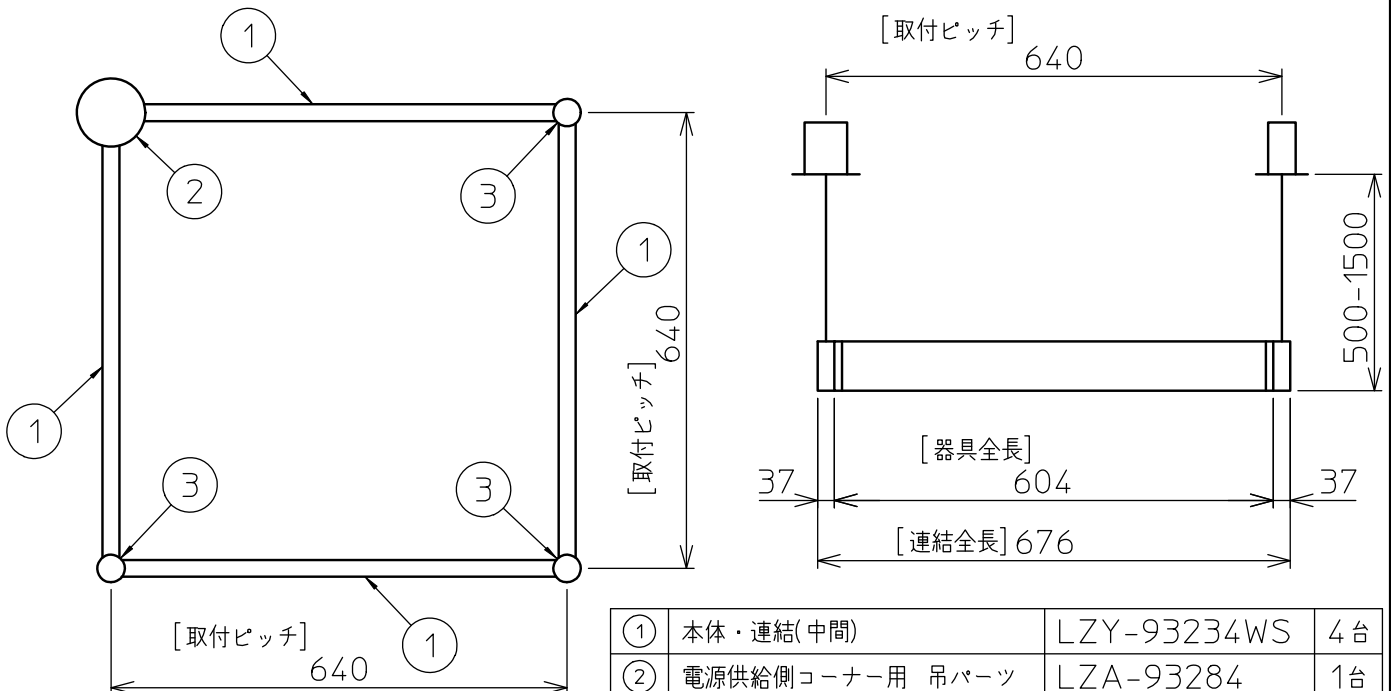

連結例(ロ字)

※…L600タイプをロ字に連結する場合

他の器具の組合せは、各型番の仕様図の全長、取付ピッチをご参照ください。

①	本体・連結(中間)	LZY-93234WS	4台
②	電源供給側コーナー用 吊パーツ	LZA-93284	1台
③	端部コーナー用 吊パーツ	LZA-93286	3台

本図面は2枚で1組です。(2/2)

谷口 藤山 ②