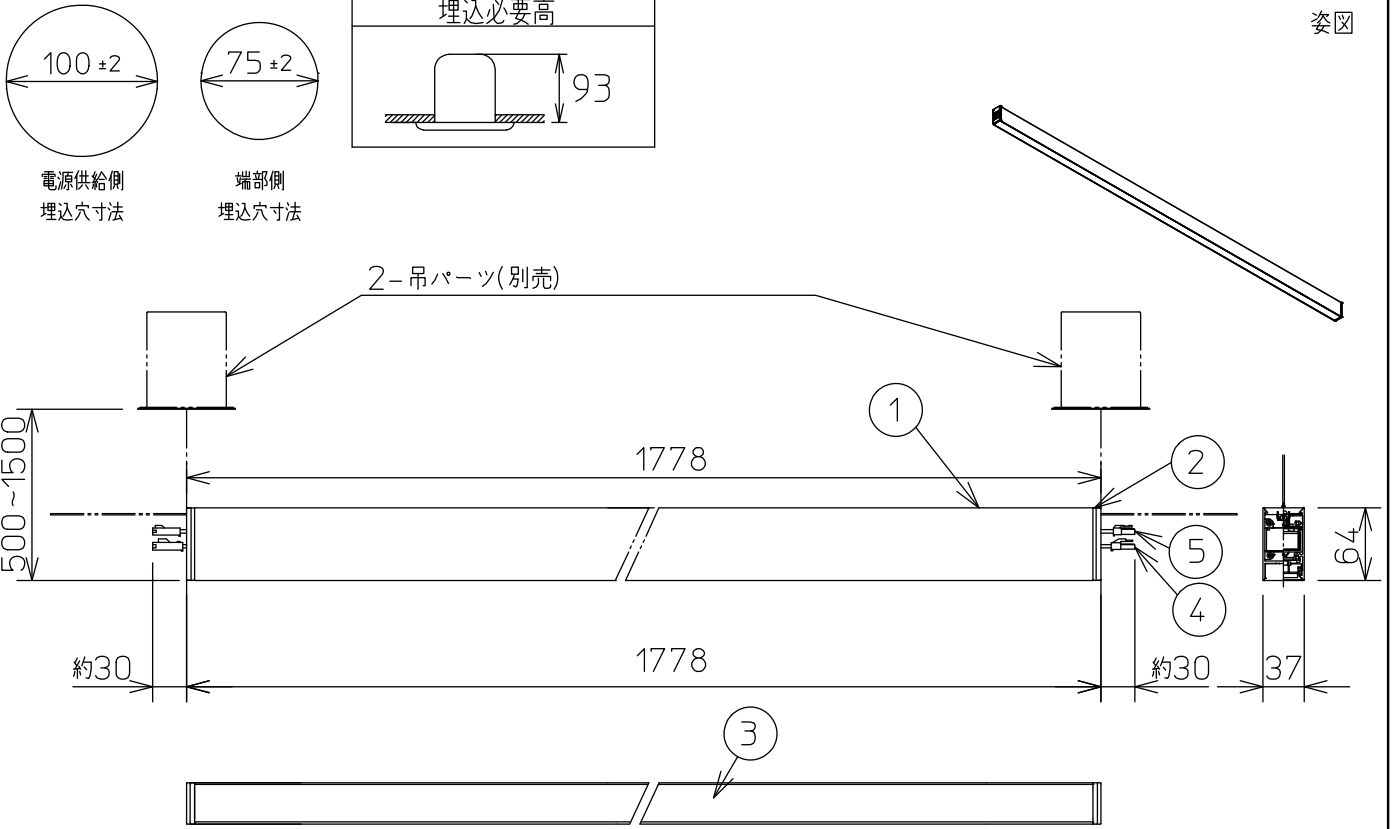

姿図

安全に関するご注意

- この器具は単体では使用できません。仕様図または取扱説明書に従って適正な組み合わせでご使用ください。落下・感電・火災の原因になります。
- この器具は、住宅の断熱施工天井にはご使用できません。
- ロックウール等のやわらかい天井には取り付けしないでください。天井破損・落下の原因になります。
- ガス機器等の温度の高くなるもの上に取り付けしないでください。火災の原因になります。
- この器具は、一般通常環境の屋内天井埋込吊下げ専用器具です。一般通常環境以外の所、傾斜天井・屋外・湿気の多い所・水気のかかる所・壁面・床面では使用しないでください。落下・感電・火災の原因になります。
- 断熱施工の天井内に使用する場合は、器具と断熱材・防音材・造営材等は下図のような空間を設けて施工してください。誤った施工をしますと、火災の原因になります。屋内配線は、断熱材・防音材の上側にくるようにしてください。
- この器具はボルト取付専用器具です。必ずボルトにより、補強材のある位置に取り付けてください。落下の原因になります。
- 電源電圧は、定格電圧±6%内でご使用ください。感電・火災の原因になります。
- LEDにはバラツキがあり、同一型番であっても商品ごとに発光色明るさ・点灯時間(始動時間)が異なる場合があります。
- 被照射面とは0.1m以上離してください。過熱による火災の原因になります。

定格光束	5500 lm
LED照明器具の固有エネルギー消費効率	85.9 lm/W
LED光源寿命	40000時間

本図面は2枚で1組です。 (1/2)

No.	部品名	材質	備考	機能	一般用	特記事項
7				取付場所	屋内 天井埋込専用	連結(中間) 吊高さ調整可能 (全長500mm-1500mm) 調光可能 専用調光器別売 (5%-100%) 専用パーツ別売 最大接続容量 400VA (100V時) 700VA (200V時)
6				電源接続	送り付端子台(アース付)	
5	信号線コネクタ	66ナイロン	SLコネクタ	消費電力	64 W 定格電圧 100/200 V	
4	電源コネクタ	66ナイロン	YLコネクタ	電気容量	64/66 VA	
3	カバー	アクリル	乳白	LED付 交換不可	LED 64W 演色性 Ra83 白色(4000K)	
2	側板	ポリプロピレン	グレー			
1	本体	アルミ型材	シルバーアルマイト			
				器具重量	約 3.8 kg	谷口 藤山 (2)

連結例(直線)

※…L600タイプを3連結する場合

吊下形 下配光PWM 連結例

他の器具の組合せは、各型番の仕様図の全長、取付ピッチをご参照ください。

①	本体・連結(端部)	LZY-93233WS	2台
②	本体・連結(中間)	LZY-93233WS	1台
③	電源供給側 吊パーツ	LZA-93277	1台
④	端部用 吊パーツ	LZA-93279	1台

⑤	中間部用 吊パーツ	LZA-93280	2台
⑥	電源接続ケーブル	LZA-93287	1台
⑦	信号線接続ケーブル	LZA-93288	1台

連結例(ロ字)

※…L600タイプをロ字に連結する場合

他の器具の組合せは、各型番の仕様図の全長、取付ピッチをご参照ください。

①	本体・連結(中間)	LZY-93234WS	4台
②	電源供給側コーナー用 吊パーツ	LZA-93284	1台
③	端部コーナー用 吊パーツ	LZA-93286	3台

本図面は2枚で1組です。(2/2)

谷口 藤山 ②