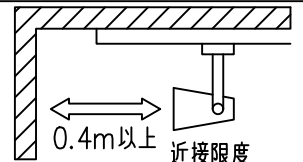

姿図

取付部
222

ルミライン (配線ダクト) 別売

定格光束	2960Lm
LED照明器具の固有エネルギー消費効率	72.1Lm/W
LED光源寿命	40000時間

⚠ 安全に関するご注意

- この器具は、一般通常環境の屋内配線ダクト取付専用器具です。一般通常環境以外の所、傾斜天井、屋外、湿気の多い所、水気のかかる所、壁面、床面では使用しないでください。落下・感電・火災の原因になります。
- 電源電圧は、器具銘板に記載されている定格電圧±6%内でご使用下さい。感電・火災の原因になります。
- 単体では使用できません。器具本体表示または、説明書に従って適正な組み合わせでご使用ください。落下・感電・火災の原因になります。
- ガス機器等の温度の高くなるものに取り付けしないでください。火災の原因になります。
- LEDにはバラツキがあり、同一型番であっても商品ごとに発光色、明るさ、点灯時間（始動時間）が異なる場合があります。
- 被照射面までの距離は器具本体表示または説明書に従って0.4m以上離して施工してください。被照射物の変質・変色または火災の原因になります。

				機能 一般用			特記事項 1/2照度角 30° 制御レンズ付 調光器併用不可 スイッチ無し
				取付場所	屋内 ルミライン取付専用		
				電源接続	ルミライン用プラグ		
5	レンズ	アクリル	透明	消費電力	41 W	定格電圧 100 V	
4	本体	アルミダイカスト	黒塗装	電気容量	42VA		
3	ヒートシンクカバー	ポリカーボネート	黒塗装	LED 付 交換不可	LED41W 演色性 Ra93 温白色 (3500K)		
2	アーム	アルミダイカスト	黒塗装				
1	電源ケース	ポリカーボネート	黒				
No.	部品名	材質	備考	器具重量	約	1.5 kg	鹿毛 狩野 ③