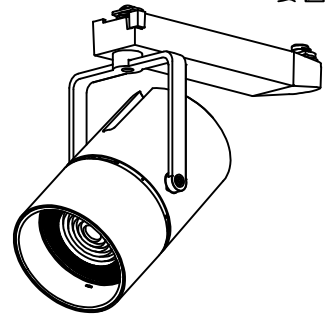

姿図

取付部
222

ルミライン (配線ダクト) 別売

定格光束	2960Lm
LED照明器具の固有エネルギー消費効率	72.1Lm/W
LED光源寿命	40000時間

⚠ 安全に関するご注意

- この器具は、一般通常環境の屋内配線ダクト取付専用器具です。一般通常環境以外の所、傾斜天井、屋外、湿気の多い所、水気のかかる所、壁面、床面では使用しないでください。落下・感電・火災の原因になります。
- 電源電圧は、器具銘板に記載されている定格電圧±6%内でご使用下さい。感電・火災の原因になります。
- 単体では使用できません。器具本体表示または、説明書に従って適正な組み合わせでご使用ください。落下・感電・火災の原因になります。
- ガス機器等の温度の高くなるものに取り付けしないでください。火災の原因になります。
- LEDにはバラツキがあり、同一型番であっても商品ごとに発光色、明るさ、点灯時間（始動時間）が異なる場合があります。
- 被照射面までの距離は器具本体表示または説明書に従って0.4m以上離して施工してください。被照射物の変質・変色または火災の原因になります。

				機能 一般用			特記事項 1/2照度角 30° 制御レンズ付 調光器併用不可 スイッチ無し
				取付場所	屋内 ルミライン取付専用		
				電源接続	ルミライン用プラグ		
5	レンズ	アクリル	透明	消費電力	41 W	定格電圧 100 V	
4	本体	アルミダイカスト	黒塗装	電気容量	42VA		
3	ヒートシンクカバー	ポリカーボネート	黒塗装	LED 付 交換不可	LED41W 演色性 Ra93 温白色 (3500K)		
2	アーム	アルミダイカスト	黒塗装				
1	電源ケース	ポリカーボネート	黒				
No.	部品名	材質	備考	器具重量	約	1.5 kg	鹿毛 狩野 ③