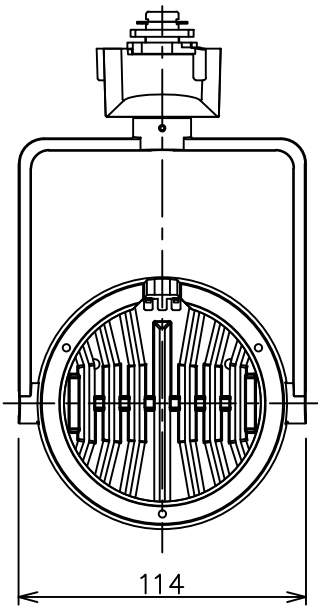

姿図

取付部
222

ルミライン (配線ダクト) 別売

定格光束	2960Lm
LED照明器具の固有エネルギー消費効率	72.1Lm/W
LED光源寿命	40000時間

⚠ 安全に関するご注意

- この器具は、一般通常環境の屋内配線ダクト取付専用器具です。一般通常環境以外の所、傾斜天井、屋外、湿気の多い所、水気のかかる所、壁面、床面では使用しないでください。落下・感電・火災の原因になります。
- 電源電圧は、器具銘板に記載されている定格電圧±6%内でご使用下さい。感電・火災の原因になります。
- 単体では使用できません。器具本体表示または、説明書に従って適正な組み合わせでご使用ください。落下・感電・火災の原因になります。
- ガス機器等の温度の高くなるものに取り付けしないでください。火災の原因になります。
- LEDにはバラツキがあり、同一型番であっても商品ごとに発光色、明るさ、点灯時間（始動時間）が異なる場合があります。
- 被照射面までの距離は器具本体表示または説明書に従って0.4m以上離して施工してください。被照射物の変質・変色または火災の原因になります。

				機能 一般用			特記事項 1/2照度角 30° 制御レンズ付 調光器併用不可 スイッチ無し
				取付場所	屋内 ルミライン取付専用		
				電源接続	ルミライン用プラグ		
5	レンズ	アクリル	透明	消費電力	41 W	定格電圧 100 V	
4	本体	アルミダイカスト	黒塗装	電気容量	42VA		
3	ヒートシンクカバー	ポリカーボネート	黒塗装	LED 付 交換不可	LED41W 演色性 Ra93 温白色 (3500K)		
2	アーム	アルミダイカスト	黒塗装				
1	電源ケース	ポリカーボネート	黒				
No.	部品名	材質	備考	器具重量	約	1.5 kg	鹿毛 狩野 ③