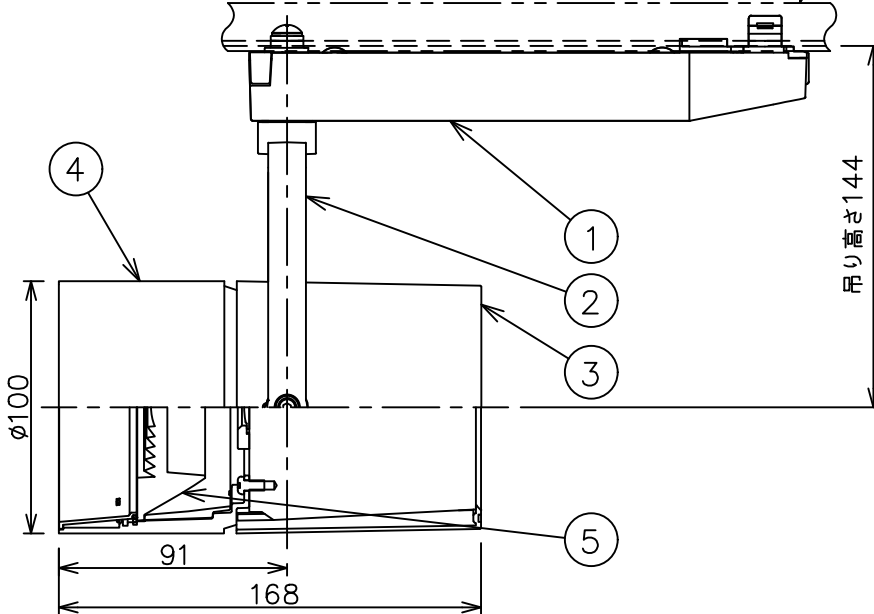

姿図

取付部
222

ルミライン (配線ダクト) 別売

定格光束	2960Lm
LED照明器具の固有エネルギー消費効率	72.1Lm/W
LED光源寿命	40000時間

⚠ 安全に関するご注意

- この器具は、一般通常環境の屋内配線ダクト取付専用器具です。一般通常環境以外の所、傾斜天井、屋外、湿気の多い所、水気のかかる所、壁面、床面では使用しないでください。落下・感電・火災の原因になります。
- 電源電圧は、器具銘板に記載されている定格電圧±6%内でご使用下さい。感電・火災の原因になります。
- 単体では使用できません。器具本体表示または、説明書に従って適正な組み合わせでご使用ください。落下・感電・火災の原因になります。
- ガス機器等の温度の高くなるものに取り付けしないでください。火災の原因になります。
- LEDにはバラツキがあり、同一型番であっても商品ごとに発光色、明るさ、点灯時間（始動時間）が異なる場合があります。
- 被照射面までの距離は器具本体表示または説明書に従って0.4m以上離して施工してください。被照射物の変質・変色または火災の原因になります。

				機能 一般用			特記事項 1/2照度角 30° 制御レンズ付 調光器併用不可 スイッチ無し
				取付場所	屋内 ルミライン取付専用		
				電源接続	ルミライン用プラグ		
5	レンズ	アクリル	透明	消費電力	41 W	定格電圧 100 V	
4	本体	アルミダイカスト	黒塗装	電気容量	42VA		
3	ヒートシンクカバー	ポリカーボネート	黒塗装	LED 付 交換不可	LED41W 演色性 Ra93 温白色 (3500K)		
2	アーム	アルミダイカスト	黒塗装				
1	電源ケース	ポリカーボネート	黒				
No.	部品名	材質	備考	器具重量	約	1.5 kg	鹿毛 狩野 ③