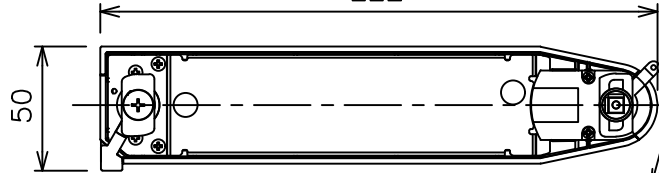

姿図

取付部
222

ルミライン (配線ダクト) 別売

定格光束	2960Lm
LED照明器具の固有エネルギー消費効率	72.1Lm/W
LED光源寿命	40000時間

⚠ 安全に関するご注意

- この器具は、一般通常環境の屋内配線ダクト取付専用器具です。一般通常環境以外の所、傾斜天井、屋外、湿気の多い所、水気のかかる所、壁面、床面では使用しないでください。落下・感電・火災の原因になります。
- 電源電圧は、器具銘板に記載されている定格電圧±6%内でご使用下さい。感電・火災の原因になります。
- 単体では使用できません。器具本体表示または、説明書に従って適正な組み合わせでご使用ください。落下・感電・火災の原因になります。
- ガス機器等の温度の高くなるものに取り付けしないでください。火災の原因になります。
- LEDにはバラツキがあり、同一型番であっても商品ごとに発光色、明るさ、点灯時間（始動時間）が異なる場合があります。
- 被照射面までの距離は器具本体表示または説明書に従って0.4m以上離して施工してください。被照射物の変質・変色または火災の原因になります。

				機能 一般用			特記事項 1/2照度角 30° 制御レンズ付 調光器併用不可 スイッチ無し
				取付場所	屋内 ルミライン取付専用		
				電源接続	ルミライン用プラグ		
5	レンズ	アクリル	透明	消費電力	41 W	定格電圧 100 V	
4	本体	アルミダイカスト	黒塗装	電気容量	42VA		
3	ヒートシンクカバー	ポリカーボネート	黒塗装	LED 付 交換不可	LED41W 演色性 Ra93 温白色 (3500K)		
2	アーム	アルミダイカスト	黒塗装				
1	電源ケース	ポリカーボネート	黒				
No.	部品名	材質	備考	器具重量	約	1.5 kg	鹿毛 狩野 ③