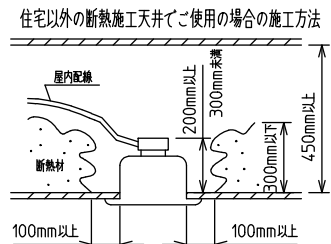

⚠ 安全に関するご注意

- この器具は、住宅の断熱施工天井にはご使用できません。
- ロックウール等のやわらかい天井には取り付けないでください。天井破損・落下の原因になります。
- ガス機器等の温度の高くなるものの上に取り付けないでください。火災の原因になります。
- この器具は、一般通常環境の屋内天井埋込専用器具です。一般通常環境以外の所、傾斜天井・屋外・湿気の多い所・水気のかかる所・壁面・床面では使用しないでください。落下・感電・火災の原因になります。
- 断熱施工の天井内に使用する場合は、器具と断熱材・防音材・造営材等は下図のような空間を設けて施工してください。誤った施工をしますと、火災の原因になります。屋内配線は、断熱材・防音材の上側にくるようにしてください。
- この器具はホルト取付専用器具です。必ずホルトにより、補強材のある位置に取り付けてください。落下の原因になります。
- 電源電圧は、定格電圧±6%内でご使用ください。感電・火災の原因になります。
- LEDにはバラツキがあり、同一型番であっても商品ごとに発光色明るさ・点灯時間(始動時間)が異なる場合があります。
- 被照射面とは0.1m以上離してください。過熱による火災の原因になります。

定格光束	2740 lm
LED照明器具の固有エネルギー消費効率	85.6 lm/W
LED光源寿命	40000時間

本図面は2枚で1組です。 (1/2)

No.	部品名	材質	備考	機能	一般用	特記事項
7				取付場所	屋内 天井埋込専用	特記事項 連結(端部) 調光可能 専用調光器別売 (5%-100%) 専用パーツ別売 電源接続ケーブル(LZA-93287) 信号線接続ケーブル(LZA-93288) 最大接続容量 400VA (100V時) 700VA (200V時)
6	信号線コネクタ	66ナイロン	SLコネクタ	電源接続	送り付端子台(アース付)	
5	電源コネクタ	66ナイロン	YLコネクタ	消費電力	32 W 定格電圧 100/200 V	
4	カバー	アクリル	乳白	電気容量	32/33 VA	
3	本体	アルミ型材	シルバーアルマイト	LED付 交換不可	LED 32W 演色性 Ra83 温白色(3500K)	
2	埋込フレーム側板	アルミダイカスト	グレー			
1	埋込フレーム	アルミ型材	シルバーアルマイト			
				器具重量	約 2.4 kg	谷口 藤山 ②