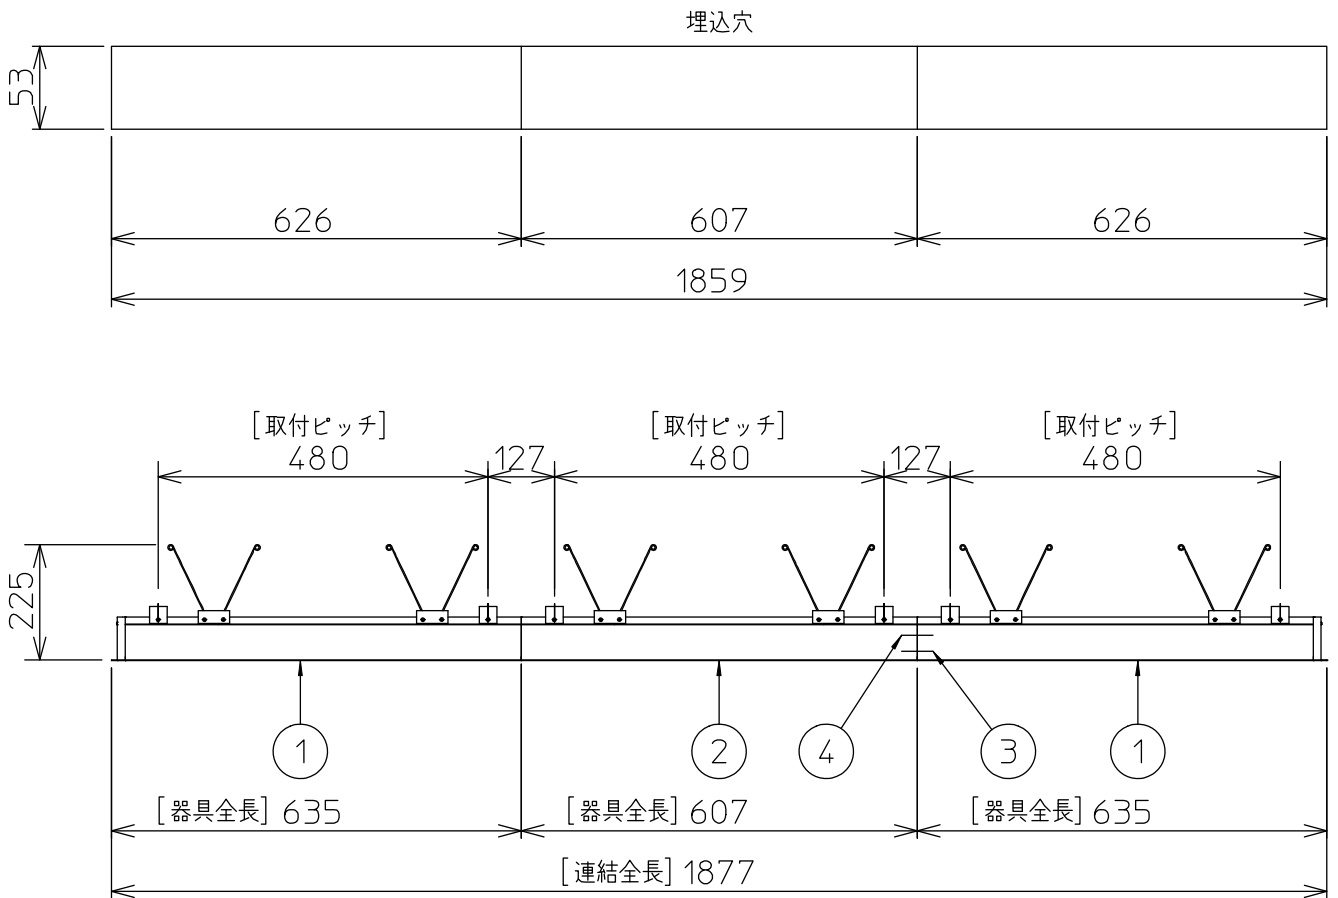

定格光束	2740 lm
LED照明器具の固有エネルギー消費効率	85.6 lm/W
LED光源寿命	40000時間

本図面は2枚で1組です。 (1/2)

No.	部品名	材質	備考	機能	一般用	特記事項
7				取付場所	屋内 天井埋込専用	特記事項 連結(端部) 調光可能 専用調光器別売 (5%-100%) 専用パーツ別売 電源接続ケーブル(LZA-93287) 信号線接続ケーブル(LZA-93288) 最大接続容量 400VA (100V時) 700VA (200V時)
6	信号線コネクタ	66ナイロン	SLコネクタ	電源接続	送り付端子台(アース付)	
5	電源コネクタ	66ナイロン	YLコネクタ	消費電力	32 W 定格電圧 100/200 V	
4	カバー	アクリル	乳白	電気容量	32/33 VA	
3	本体	アルミ型材	シルバーアルマイト	LED付 交換不可	LED 32W 演色性 Ra83 温白色(3500K)	
2	埋込フレーム側板	アルミダイカスト	グレー			
1	埋込フレーム	アルミ型材	シルバーアルマイト			
				器具重量	約 2.4 kg	谷口 藤山 ②

連結例

※…L600タイプを3連結する場合

埋込形 PWM 連結例

他の器具の組合せは、各型番の仕様図の埋込穴、全長、取付ピッチをご参照ください。

①	本体・連結(端部)	LZY-93263WS	2台	③	電源接続ケーブル	LZA-93287	1台
②	本体・連結(中間)	LZY-93264WS	1台	④	信号線接続ケーブル	LZA-93288	1台