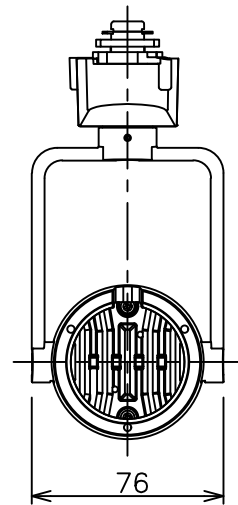

姿図

定格光束	530Lm
LED照明器具の固有エネルギー消費効率	47.3Lm/W
LED光源寿命	40000時間

### ⚠ 安全に関するご注意

- この器具は、一般通常環境の屋内配線ダクト取付専用器具です。一般通常環境以外の所、傾斜天井、屋外、湿気の多い所、水気のかかる所、壁面、床面では使用しないでください。落下・感電・火災の原因になります。
- 電源電圧は、器具銘板に記載されている定格電圧±6%内でご使用下さい。感電・火災の原因になります。
- 単体では使用できません。器具本体表示または、説明書に従って適正な組み合わせでご使用ください。落下・感電・火災の原因になります。
- ガス機器等の温度の高くなるものに取り付けしないでください。火災の原因になります。
- LEDにはバツキがあり、同一型番であっても商品ごとに発光色、明るさ、点灯時間（始動時間）が異なる場合があります。
- 被照射面までの距離は器具本体表示または説明書に従って0.1m以上離して施工してください。被照射物の変質・変色または火災の原因になります。

				機能 一般用			特記事項 1/2照度角 12° 制御レンズ付 調光可能 (1%~100%) 調光器別売  スイッチ無し
				取付場所	屋内 ルミライン取付専用		
				電源接続	ルミライン用プラグ		
5	レンズ	アクリル	透明	消費電力	11.2 W	定格電圧 100 V	
4	本体	アルミダイカスト	白塗装(ホワイト93)	電気容量	19VA		
3	ヒートシンクカバー	ポリカーボネート	白	LED 付 交換不可	LED11.2W 演色性 Ra93 電球色 (3000K)		
2	アーム	アルミダイカスト	白塗装(ホワイト93)				
1	電源ケース	ポリカーボネート	白				
No.	部品名	材質	備考	器具重量	約	0.5 kg	鹿毛 狩野 ③