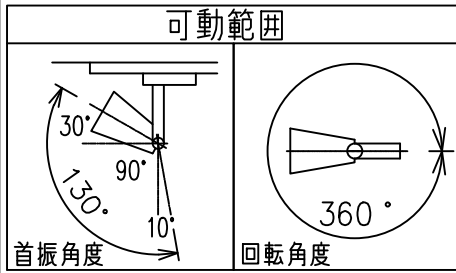

姿図

定格光束	530Lm
LED照明器具の固有エネルギー消費効率	47.3Lm/W
LED光源寿命	40000時間

				機能 一般用			特記事項 1/2照度角 12° 制御レンズ付 調光可能 (1%~100%) 調光器別売  スイッチ無し
				取付場所	屋内 ルミライン取付専用		
				電源接続	ルミライン用プラグ		
5	レンズ	アクリル	透明	消費電力	11.2 W	定格電圧 100 V	
4	本体	アルミダイカスト	白塗装(ホワイト93)	電気容量	19VA		
3	ヒートシンクカバー	ポリカーボネート	白	LED 付 交換不可	LED11.2W 演色性 Ra93 電球色 (3000K)		
2	アーム	アルミダイカスト	白塗装(ホワイト93)				
1	電源ケース	ポリカーボネート	白				
No.	部品名	材質	備考	器具重量	約	0.5 kg	鹿毛 狩野 ③