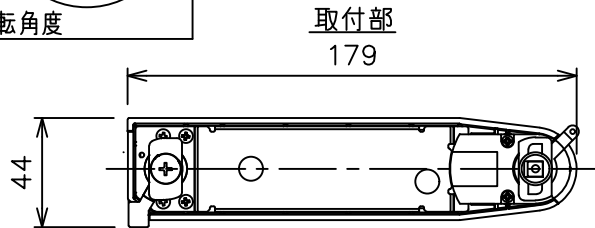

姿図

定格光束	530Lm
LED照明器具の固有エネルギー消費効率	47.3Lm/W
LED光源寿命	40000時間

### ⚠ 安全に関するご注意

- この器具は、一般通常環境の屋内配線ダクト取付専用器具です。一般通常環境以外の所、傾斜天井、屋外、湿気の多い所、水気のかかる所、壁面、床面では使用しないでください。落下・感電・火災の原因になります。
- 電源電圧は、器具銘板に記載されている定格電圧±6%内でご使用下さい。感電・火災の原因になります。
- 単体では使用できません。器具本体表示または、説明書に従って適正な組み合わせでご使用ください。落下・感電・火災の原因になります。
- ガス機器等の温度の高くなるものに取り付けしないでください。火災の原因になります。
- LEDにはバツキがあり、同一型番であっても商品ごとに発光色、明るさ、点灯時間（始動時間）が異なる場合があります。
- 被照射面までの距離は器具本体表示または説明書に従って0.1m以上離して施工してください。被照射物の変質・変色または火災の原因になります。

				機能 一般用			特記事項 1/2照度角 12° 制御レンズ付 調光可能 (1%~100%) 調光器別売  スイッチ無し
				取付場所	屋内 ルミライン取付専用		
				電源接続	ルミライン用プラグ		
5	レンズ	アクリル	透明	消費電力	11.2 W	定格電圧 100 V	
4	本体	アルミダイカスト	白塗装(ホワイト93)	電気容量	19VA		
3	ヒートシンクカバー	ポリカーボネート	白	LED 付 交換不可	LED11.2W 演色性 Ra93 電球色 (3000K)		
2	アーム	アルミダイカスト	白塗装(ホワイト93)				
1	電源ケース	ポリカーボネート	白				
No.	部品名	材質	備考	器具重量	約	0.5 kg	鹿毛 狩野 ③