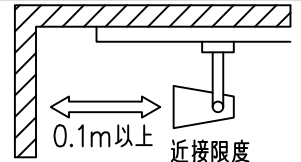

				機能 一般用			特記事項 1/2照度角 12° 制御レンズ付 調光可能 (1%~100%) 調光器別売  スイッチ無し
				取付場所	屋内 ルミライン取付専用		
				電源接続	ルミライン用プラグ		
5	レンズ	アクリル	透明	消費電力	11.2 W	定格電圧 100 V	
4	本体	アルミダイカスト	白塗装(ホワイト93)	電気容量	19VA		
3	ヒートシンクカバー	ポリカーボネート	白	LED 付 交換不可	LED11.2W 演色性 Ra93 電球色 (3000K)		
2	アーム	アルミダイカスト	白塗装(ホワイト93)				
1	電源ケース	ポリカーボネート	白				
No.	部品名	材質	備考	器具重量	約	0.5 kg	鹿毛 狩野 ③