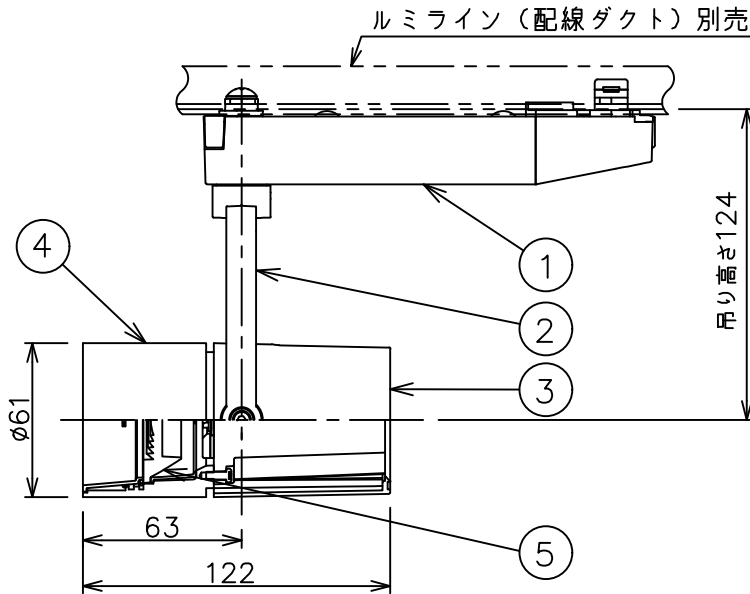

姿図

定格光束	530Lm
LED照明器具の固有エネルギー消費効率	47.3Lm/W
LED光源寿命	40000時間

### ⚠ 安全に関するご注意

- この器具は、一般通常環境の屋内配線ダクト取付専用器具です。一般通常環境以外の所、傾斜天井、屋外、湿気の多い所、水気のかかる所、壁面、床面では使用しないでください。落下・感電・火災の原因になります。
- 電源電圧は、器具銘板に記載されている定格電圧±6%内でご使用下さい。感電・火災の原因になります。
- 単体では使用できません。器具本体表示または、説明書に従って適正な組み合わせでご使用ください。落下・感電・火災の原因になります。
- ガス機器等の温度の高くなるものに取り付けしないでください。火災の原因になります。
- LEDにはバツキがあり、同一型番であっても商品ごとに発光色、明るさ、点灯時間（始動時間）が異なる場合があります。
- 被照射面までの距離は器具本体表示または説明書に従って0.1m以上離して施工してください。被照射物の変質・変色または火災の原因になります。

				機能 一般用			特記事項 1/2照度角 12° 制御レンズ付 調光可能 (1%~100%) 調光器別売  スイッチ無し
				取付場所	屋内 ルミライン取付専用		
				電源接続	ルミライン用プラグ		
5	レンズ	アクリル	透明	消費電力	11.2 W	定格電圧 100 V	
4	本体	アルミダイカスト	白塗装(ホワイト93)	電気容量	19VA		
3	ヒートシンクカバー	ポリカーボネート	白	LED 付 交換不可	LED11.2W 演色性 Ra93 電球色 (3000K)		
2	アーム	アルミダイカスト	白塗装(ホワイト93)				
1	電源ケース	ポリカーボネート	白				
No.	部品名	材質	備考	器具重量	約	0.5 kg	鹿毛 狩野 ③