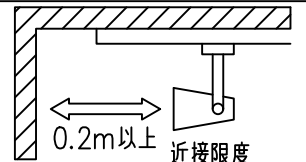

定格光束	1130Lm
LED照明器具の固有エネルギー消費効率	48.7Lm/W
LED光源寿命	40000時間

⚠ 安全に関するご注意

- この器具は、一般通常環境の屋内配線ダクト取付専用器具です。一般通常環境以外の所、傾斜天井、屋外、湿気の多い所、水気のかかる所、壁面、床面では使用しないでください。落下・感電・火災の原因になります。
- 電源電圧は、器具銘板に記載されている定格電圧±6%内でご使用下さい。感電・火災の原因になります。
- 単体では使用できません。器具本体表示または、説明書に従って適正な組み合わせでご使用ください。落下・感電・火災の原因になります。
- ガス機器等の温度の高くなるものに取り付けしないでください。火災の原因になります。
- LEDにはバラツキがあり、同一型番であっても商品ごとに発光色、明るさ、点灯時間（始動時間）が異なる場合があります。
- 被照射面までの距離は器具本体表示または説明書に従って0.2m以上離して施工してください。被照射物の変質・変色または火災の原因になります。

				機能 一般用			特記事項 1/2照度角 30° 制御レンズ付 調光可能 (1%~100%) 調光器別売
				取付場所	屋内 ルミライン取付専用		
				電源接続	ルミライン用プラグ		
5	レンズ	アクリル	透明	消費電力	23.2 W	定格電圧 100 V	
4	本体	アルミダイカスト	黒塗装	電気容量	39VA		
3	ヒートシンクカバー	ポリカーボネート	黒塗装	LED 付 交換不可	LED23.2W 演色性 Ra93 電球色 (2700K)		
2	アーム	アルミダイカスト	黒塗装		スイッチ無し		
1	電源ケース	ポリカーボネイト	黒				
No.	部品名	材質	備考	器具重量	約 0.7 kg		鹿毛 狩野 ③