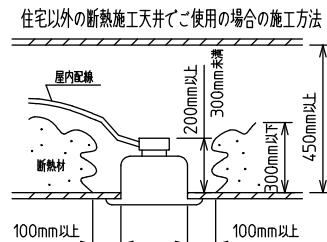

⚠ 安全に関するご注意

- この器具は、住宅の断熱施工天井にはご使用できません。
- ロックウール等のやわらかい天井には取り付けないでください。天井破損・落下の原因になります。
- ガス機器等の温度の高くなるものの上に取り付けないでください。火災の原因になります。
- この器具は、一般通常環境の屋内天井埋込専用器具です。一般通常環境以外の所、傾斜天井・屋外・湿気の多い所・水気のかかる所・壁面・床面では使用しないでください。落下・感電・火災の原因になります。
- 断熱施工の天井内に使用する場合は、器具と断熱材・防音材・造音材等は下図のような空間を設けて施工してください。誤った施工をしますと、火災の原因になります。屋内配線は、断熱材・防音材の上側にくるようにしてください。
- この器具はボルト取付専用器具です。必ずボルトにより、補強材のある位置に取り付けてください。落下の原因になります。
- 電源電圧は、定格電圧±6%内でご使用ください。感電・火災の原因になります。
- LEDにはバラツキがあり、同一型番であっても商品ごとに発光色明るさ・点灯時間(始動時間)が異なる場合があります。
- 被照射面とは0.1m以上離してください。過熱による火災の原因になります。

定格光束	4850 lm
LED照明器具の固有エネルギー消費効率	89.8 lm/W
LED光源寿命	40000時間

本図面は2枚で1組です。 (1/2)

No.	部品名	材質	備考	機能	一般用	特記事項
7				取付場所	屋内 天井埋込専用	連結(中間) 調色・調光可能 専用調光器別売 (5000K-2700K・5%-100%) 専用パーツ別売 電源接続ケーブル(LZA-93287) 信号線接続ケーブル(LZA-93289) 最大接続容量 350VA (100V時) 750VA (200V時)
6				電源接続	送り付端子台(アース付)	
5	信号線コネクタ	66ナイロン	YLコネクタ	消費電力	56/54 W 定格電圧 100/200 V	
4	電源コネクタ	66ナイロン	YLコネクタ	電気容量	58/57 VA	
3	カバー	アクリル	乳白	LED付 交換不可	LED 56W 演色性 Ra83 昼白色~電球色 (5000K~2700K)	スイッチ無し
2	本体	アルミ型材	シルバーアルマイト			
1	埋込フレーム	アルミ型材	シルバーアルマイト	器具重量	約 4.8 kg	谷口 藤山 (2)