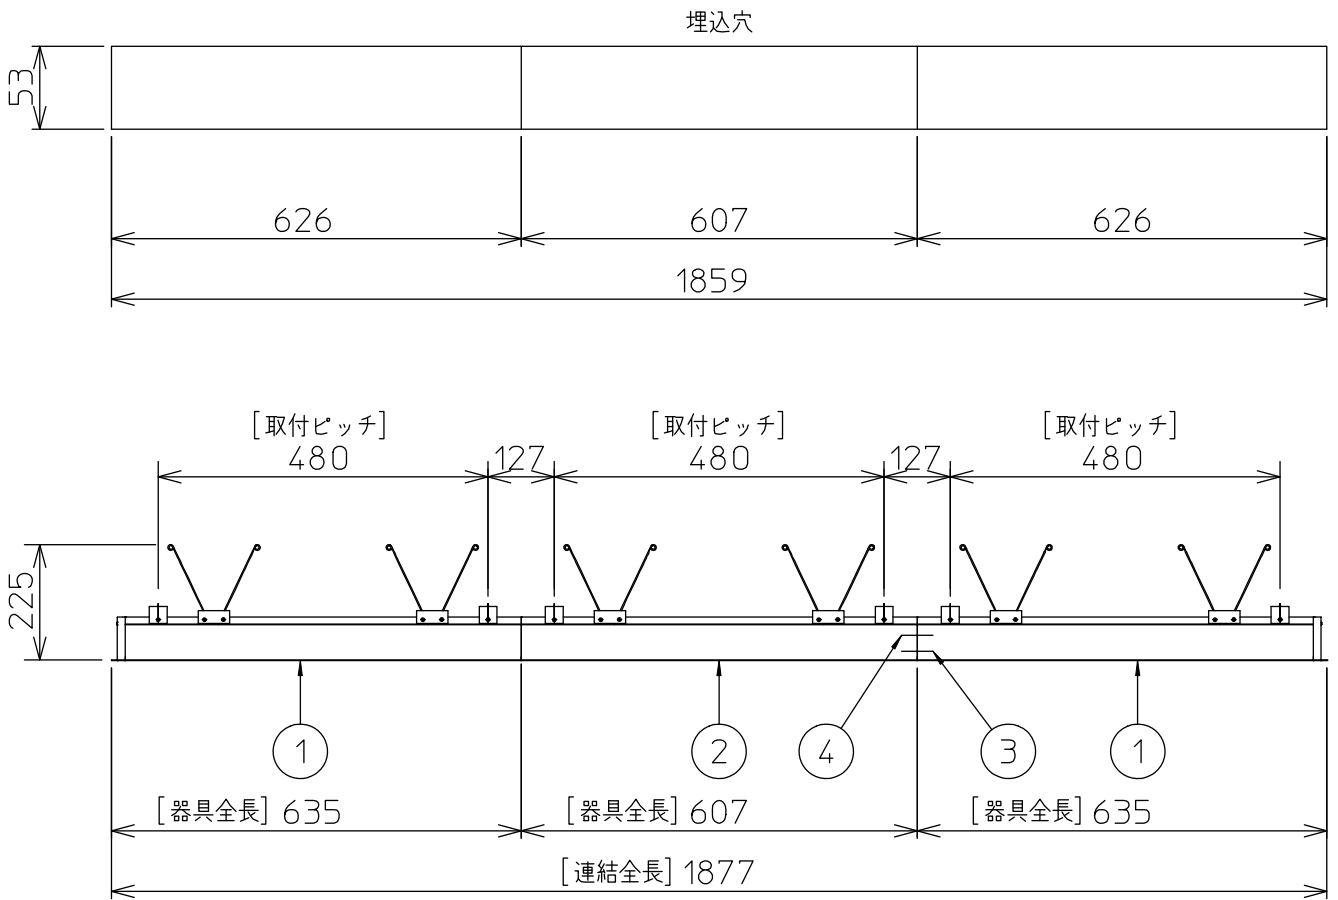

定格光束	4850 lm
LED照明器具の固有エネルギー消費効率	89.8 lm/W
LED光源寿命	40000時間

本図面は2枚で1組です。 (1/2)

No.	部品名	材質	備考	機能	一般用	特記事項
7				取付場所	屋内 天井埋込専用	連結(中間) 調色・調光可能 専用調光器別売 (5000K-2700K・5%-100%) 専用パーツ別売 電源接続ケーブル(LZA-93287) 信号線接続ケーブル(LZA-93289) 最大接続容量 350VA (100V時) 750VA (200V時)
6				電源接続	送り付端子台(アース付)	
5	信号線コネクタ	66ナイロン	YLコネクタ	消費電力	56/54 W 定格電圧 100/200 V	
4	電源コネクタ	66ナイロン	YLコネクタ	電気容量	58/57 VA	
3	カバー	アクリル	乳白	LED付 交換不可	LED 56W 演色性 Ra83 昼白色~電球色 (5000K~2700K)	スイッチ無し
2	本体	アルミ型材	シルバーアルマイト			
1	埋込フレーム	アルミ型材	シルバーアルマイト	器具重量	約 4.8 kg	谷口 藤山 (2)

連結例

※…L600タイプを3連結する場合

埋込形 調色調光 連結例

他の器具の組合せは、各型番の仕様図の埋込穴、全長、取付ピッチをご参照ください。

①	本体・連結(端部)	LZY-93263FS	2台	③	電源接続ケーブル	LZA-93287	1台
②	本体・連結(中間)	LZY-93264FS	1台	④	信号線接続ケーブル	LZA-93289	1台