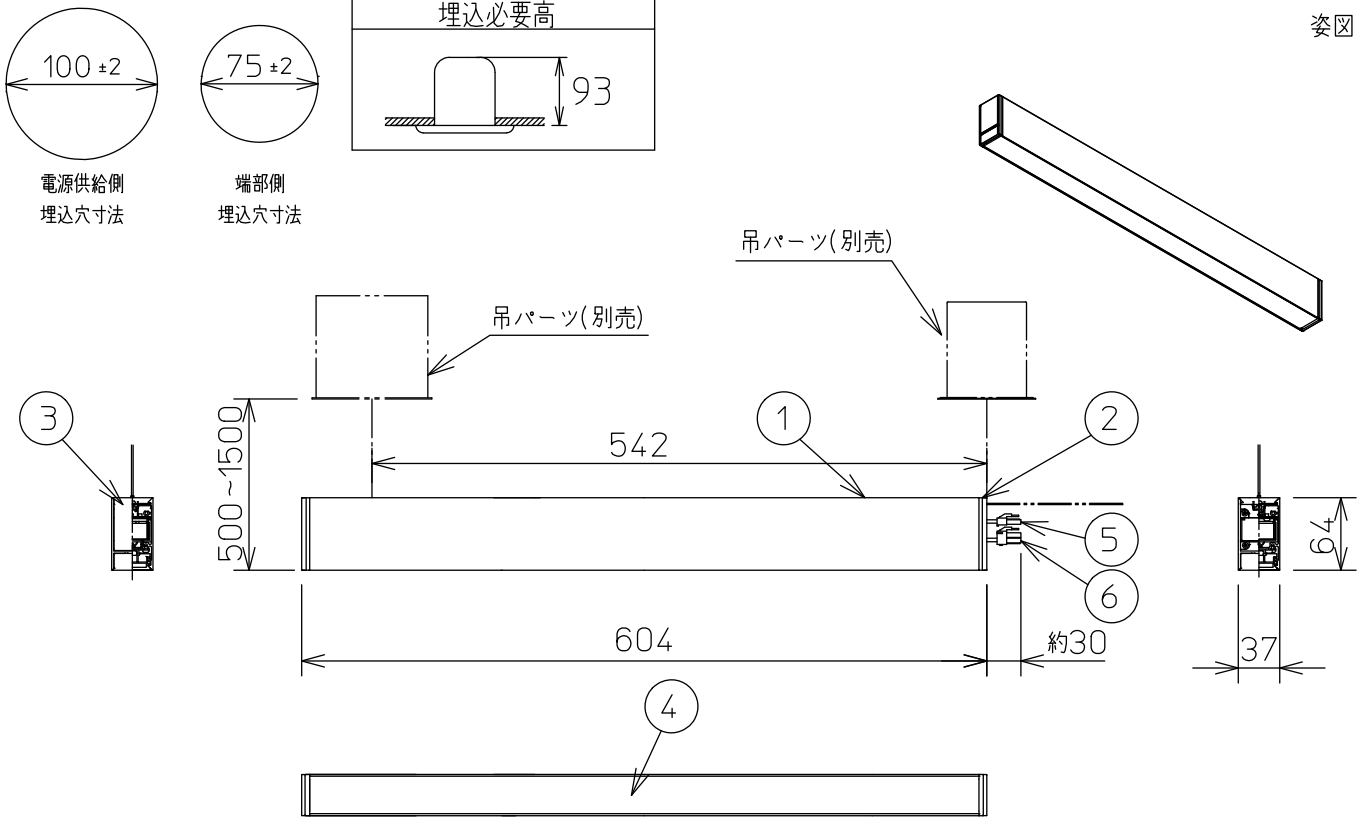

姿図

⚠️ 安全に関するご注意

- この器具は単体では使用できません。仕様図または取扱説明書に従って適正な組み合わせでご使用ください。落下・感電・火災の原因になります。
- この器具は、住宅の断熱施工天井にはご使用できません。
- ロックウール等のやわらかい天井には取り付けしないでください。天井破損・落下の原因になります。
- ガス機器等の温度の高くなるものの上に取り付けしないでください。火災の原因になります。
- この器具は、一般通常環境の屋内天井埋込吊下げ専用器具です。一般通常環境以外の所、傾斜天井・屋外・湿気の多い所・水気のかかる所・壁面・床面では使用しないでください。落下・感電・火災の原因になります。
- 断熱施工の天井内に使用する場合は、器具と断熱材・防音材・造営材等は下図のような空間を設けて施工してください。誤った施工をしますと、火災の原因になります。屋内配線は、断熱材・防音材の上側にくるようにしてください。
- この器具はボルト取付専用器具です。必ずボルトにより、補強材のある位置に取り付けてください。落下の原因になります。
- 電源電圧は、定格電圧±6%内でご使用ください。感電・火災の原因になります。
- LEDにはバラツキがあり、同一型番であっても商品ごとに発光色明るさ・点灯時間(始動時間)が異なる場合があります。
- 被照射面とは0.1m以上離してください。過熱による火災の原因になります。

定格光束	1940 lm
LED照明器具の固有エネルギー消費効率	92.3 lm/W
LED光源寿命	40000時間

本図面は2枚で1組です。 (1/2)

No.	部品名	材質	備考	機能	一般用	特記事項
7				取付場所	屋内 天井埋込専用	特記事項 連結(端部) 吊高さ調整可能 (全長500mm-1500mm) 調色・調光可能 専用調光器別売 (5000K-2700K・5%-100%) 専用パーツ別売 最大接続容量 350VA (100V時) 750VA (200V時)
6	信号線コネクタ	66ナイロン	YLコネクタ	電源接続	送り付端子台(アース付)	
5	電源コネクタ	66ナイロン	YLコネクタ	消費電力	22/21 W 定格電圧 100/200 V	
4	カバー	アクリル	乳白	電気容量	23/22 VA	
3	サイドパネル	ポリプロピレン	グレー	LED付 交換不可	LED 22W 演色性 Ra83 昼白色~電球色 (5000K~2700K)	
2	側板	ポリプロピレン	グレー			
1	本体	アルミ型材	シルバーアルマイト			
No.	部品名	材質	備考	器具重量	約 0.6 kg	谷口 藤山 ②

連結例(直線)

※…L600タイプを3連結する場合

吊下形 下配光調色調光 連結例

他の器具の組合せは、各型番の仕様図の全長、取付ピッチをご参照ください。

①	本体・連結(端部)	LZY-93233FS	2台
②	本体・連結(中間)	LZY-93233FS	1台
③	電源供給側 吊パーツ	LZA-93278	1台
④	端部用 吊パーツ	LZA-93279	1台

⑤	中間部用 吊パーツ	LZA-93280	2台
⑥	電源接続ケーブル	LZA-93287	1台
⑦	信号線接続ケーブル	LZA-93289	1台

連結例(ロ字)

※…L600タイプをロ字に連結する場合

他の器具の組合せは、各型番の仕様図の全長、取付ピッチをご参照ください。

①	本体・連結(中間)	LZY-93234FS	4台
②	電源供給側コーナー用 吊パーツ	LZA-93285	1台
③	端部コーナー用 吊パーツ	LZA-93286	3台

(2/2) 本図面は2枚で1組です。

谷口 藤山 ②