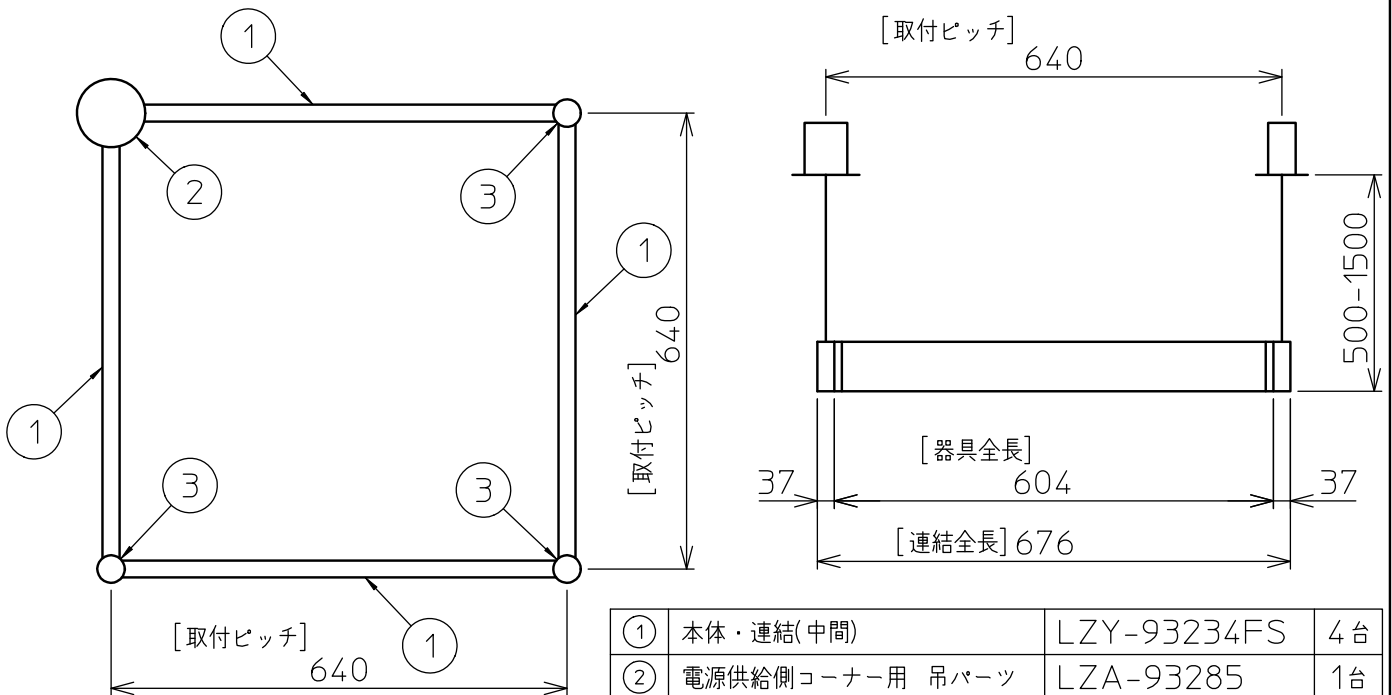

連結例(ロ字)

※…L600タイプをロ字に連結する場合

他の器具の組合せは、各型番の仕様図の全長、取付ピッチをご参照ください。

①	本体・連結(中間)	LZY-93234FS	4台
②	電源供給側コーナー用 吊パーツ	LZA-93285	1台
③	端部コーナー用 吊パーツ	LZA-93286	3台

(2/2) 本図面は2枚で1組です。

谷口 藤山 ②