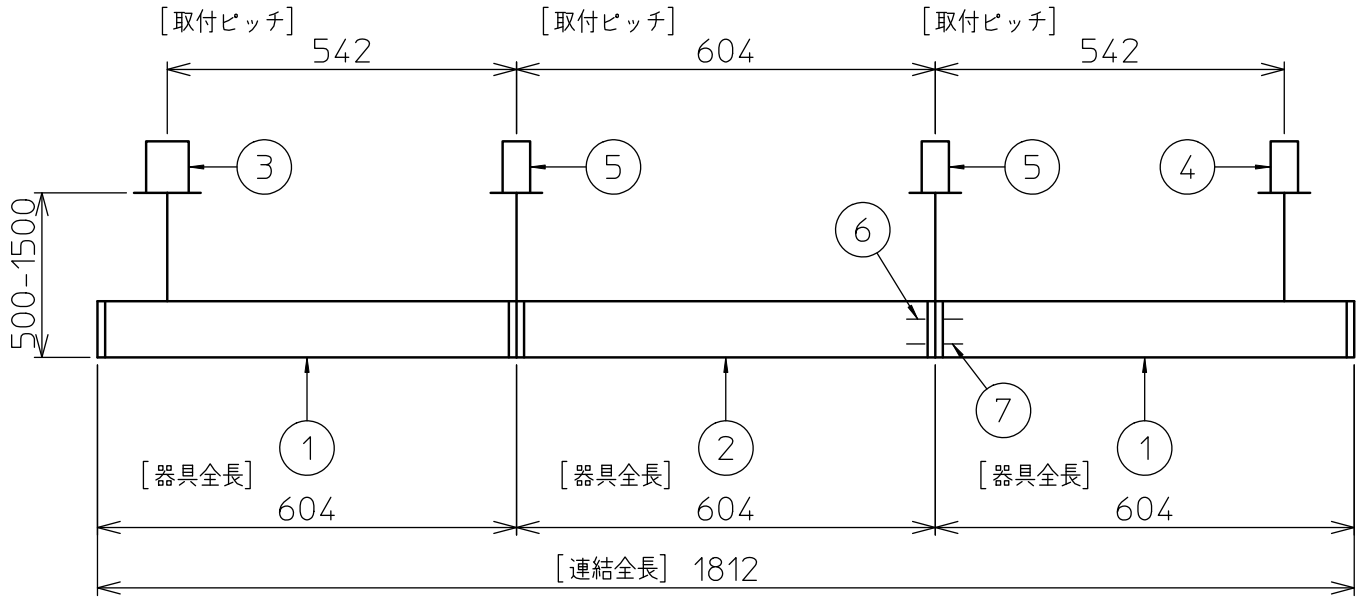

定格光束	1940 lm
LED照明器具の固有エネルギー消費効率	92.3 lm/W
LED光源寿命	40000時間

本図面は2枚で1組です。 (1/2)

No.	部品名	材質	備考	機能	一般用	特記事項
7				取付場所	屋内 天井埋込専用	特記事項 連結(端部) 吊高さ調整可能 (全長500mm-1500mm) 調色・調光可能 専用調光器別売 (5000K-2700K・5%-100%) 専用パーツ別売 最大接続容量 350VA (100V時) 750VA (200V時)
6	信号線コネクタ	66ナイロン	YLコネクタ	電源接続	送り付端子台(アース付)	
5	電源コネクタ	66ナイロン	YLコネクタ	消費電力	22/21 W 定格電圧 100/200 V	
4	カバー	アクリル	乳白	電気容量	23/22 VA	
3	サイドパネル	ポリプロピレン	グレー	LED付 交換不可	LED 22W 演色性 Ra83 昼白色~電球色 (5000K~2700K)	
2	側板	ポリプロピレン	グレー			
1	本体	アルミ型材	シルバーアルマイト			
No.	部品名	材質	備考	器具重量	約 0.6 kg	谷口 藤山 ②

連結例(直線)

※…L600タイプを3連結する場合

吊下形 下配光調色調光 連結例

他の器具の組合せは、各型番の仕様図の全長、取付ピッチをご参照ください。

①	本体・連結(端部)	LZY-93233FS	2台
②	本体・連結(中間)	LZY-93233FS	1台
③	電源供給側 吊パーツ	LZA-93278	1台
④	端部用 吊パーツ	LZA-93279	1台

⑤	中間部用 吊パーツ	LZA-93280	2台
⑥	電源接続ケーブル	LZA-93287	1台
⑦	信号線接続ケーブル	LZA-93289	1台

連結例(ロ字)

※…L600タイプをロ字に連結する場合

他の器具の組合せは、各型番の仕様図の全長、取付ピッチをご参照ください。

①	本体・連結(中間)	LZY-93234FS	4台
②	電源供給側コーナー用 吊パーツ	LZA-93285	1台
③	端部コーナー用 吊パーツ	LZA-93286	3台

(2/2) 本図面は2枚で1組です。

谷口 藤山 ②