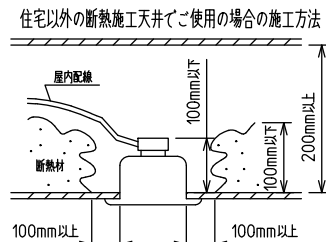

姿図

⚠️ 安全に関するご注意

- この器具は単体では使用できません。仕様図または取扱説明書に従って適正な組み合わせでご使用ください。落下・感電・火災の原因になります。
- この器具は、住宅の断熱施工天井にはご使用できません。
- ロックウール等のやわらかい天井には取り付けしないでください。天井破損・落下の原因になります。
- ガス機器等の温度の高くなるものの上に取り付けしないでください。火災の原因になります。
- この器具は、一般通常環境の屋内天井埋込吊下げ専用器具です。一般通常環境以外の所、傾斜天井・屋外・湿気の多い所・水気のかかる所・壁面・床面では使用しないでください。落下・感電・火災の原因になります。
- 断熱施工の天井内に使用する場合は、器具と断熱材・防音材・造営材等は下図のような空間を設けて施工してください。誤った施工をしますと、火災の原因になります。屋内配線は、断熱材・防音材の上側にくるようにしてください。
- この器具はボルト取付専用器具です。必ずボルトにより、補強材のある位置に取り付けてください。落下の原因になります。
- 電源電圧は、定格電圧±6%内でご使用ください。感電・火災の原因になります。
- LEDにはバラツキがあり、同一型番であっても商品ごとに発光色明るさ・点灯時間(始動時間)が異なる場合があります。
- 被照射面とは0.1m以上離してください。過熱による火災の原因になります。

定格光束	1940 lm
LED照明器具の固有エネルギー消費効率	92.3 lm/W
LED光源寿命	40000時間

本図面は2枚で1組です。 (1/2)

No.	部品名	材質	備考	機能	一般用	特記事項
7				取付場所	屋内 天井埋込専用	特記事項 連結(端部) 吊高さ調整可能 (全長500mm-1500mm) 調色・調光可能 専用調光器別売 (5000K-2700K・5%-100%) 専用パーツ別売 最大接続容量 350VA (100V時) 750VA (200V時)
6	信号線コネクタ	66ナイロン	YLコネクタ	電源接続	送り付端子台(アース付)	
5	電源コネクタ	66ナイロン	YLコネクタ	消費電力	22/21 W 定格電圧 100/200 V	
4	カバー	アクリル	乳白	電気容量	23/22 VA	
3	サイドパネル	ポリプロピレン	グレー	LED付 交換不可	LED 22W 演色性 Ra83 昼白色~電球色 (5000K~2700K)	
2	側板	ポリプロピレン	グレー			
1	本体	アルミ型材	シルバーアルマイト			
No.	部品名	材質	備考	器具重量	約 0.6 kg	谷口 藤山 ②

連結例(ロ字)

※…L600タイプをロ字に連結する場合

他の器具の組合せは、各型番の仕様図の全長、取付ピッチをご参照ください。

①	本体・連結(中間)	LZY-93234FS	4台
②	電源供給側コーナー用 吊パーツ	LZA-93285	1台
③	端部コーナー用 吊パーツ	LZA-93286	3台

(2/2) 本図面は2枚で1組です。

谷口 藤山 ②