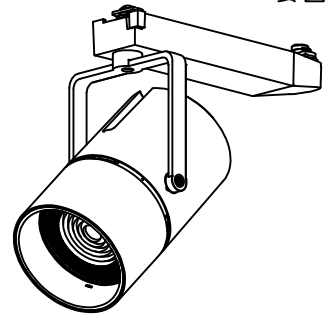

姿図

取付部
222

ルミライン (配線ダクト) 別売

定格光束	3040Lm
LED照明器具の固有エネルギー消費効率	74.1Lm/W
LED光源寿命	40000時間

⚠ 安全に関するご注意

- この器具は、一般通常環境の屋内配線ダクト取付専用器具です。一般通常環境以外の所、傾斜天井、屋外、湿気の多い所、水気のかかる所、壁面、床面では使用しないでください。落下・感電・火災の原因になります。
- 電源電圧は、器具銘板に記載されている定格電圧±6%内でご使用下さい。感電・火災の原因になります。
- 単体では使用できません。器具本体表示または、説明書に従って適正な組み合わせでご使用ください。落下・感電・火災の原因になります。
- ガス機器等の温度の高くなるものに取り付けしないでください。火災の原因になります。
- LEDにはバラツキがあり、同一型番であっても商品ごとに発光色、明るさ、点灯時間（始動時間）が異なる場合があります。
- 被照射面までの距離は器具本体表示または説明書に従って0.4m以上離して施工してください。被照射物の変質・変色または火災の原因になります。

				機能 一般用		特記事項	
				取付場所	屋内 ルミライン取付専用	1/2照度角 30° 制御レンズ付 調光器併用不可	
				電源接続	ルミライン用プラグ		
5	レンズ	アクリル	透明	消費電力	41 W	定格電圧	100 V
4	本体	アルミダイカスト	黒塗装	電気容量	42VA		
3	ヒートシンクカバー	ポリカーボネート	黒塗装	LED 付 交換不可	LED41W 演色性 Ra93 昼白色 (5000K)		
2	アーム	アルミダイカスト	黒塗装		スイッチ無し		
1	電源ケース	ポリカーボネート	黒				
No.	部品名	材質	備考	器具重量	約	1.5 kg	鹿毛 狩野 ③