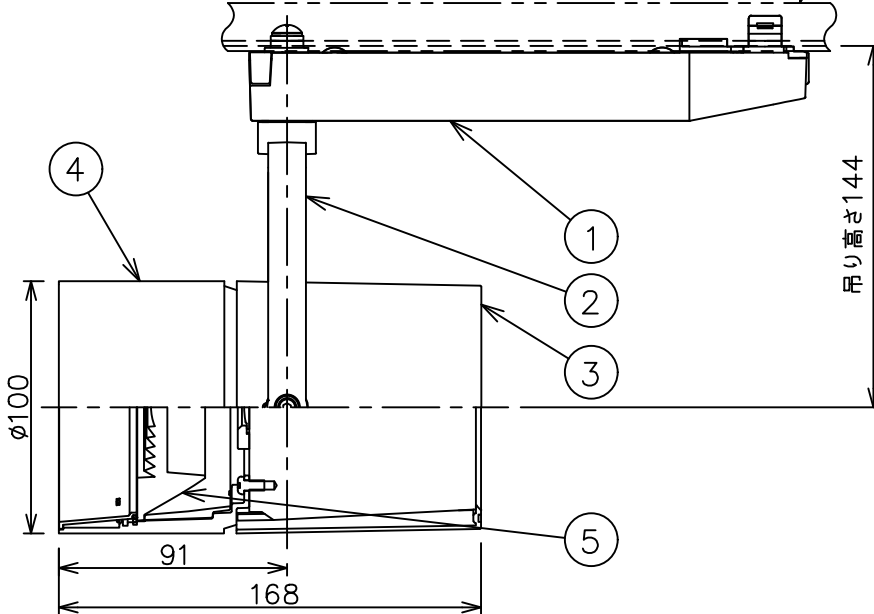

姿図

取付部
222

ルミライン (配線ダクト) 別売

定格光束	3040Lm
LED照明器具の固有エネルギー消費効率	74.1Lm/W
LED光源寿命	40000時間

⚠ 安全に関するご注意

- この器具は、一般通常環境の屋内配線ダクト取付専用器具です。一般通常環境以外の所、傾斜天井、屋外、湿気の多い所、水気のかかる所、壁面、床面では使用しないでください。落下・感電・火災の原因になります。
- 電源電圧は、器具銘板に記載されている定格電圧±6%内でご使用下さい。感電・火災の原因になります。
- 単体では使用できません。器具本体表示または、説明書に従って適正な組み合わせでご使用ください。落下・感電・火災の原因になります。
- ガス機器等の温度の高くなるものに取り付けしないでください。火災の原因になります。
- LEDにはバラツキがあり、同一型番であっても商品ごとに発光色、明るさ、点灯時間（始動時間）が異なる場合があります。
- 被照射面までの距離は器具本体表示または説明書に従って0.4m以上離して施工してください。被照射物の変質・変色または火災の原因になります。

				機能 一般用		特記事項	
				取付場所	屋内 ルミライン取付専用	1/2照度角 30° 制御レンズ付 調光器併用不可	
				電源接続	ルミライン用プラグ		
5	レンズ	アクリル	透明	消費電力	41 W	定格電圧	100 V
4	本体	アルミダイカスト	黒塗装	電気容量	42VA		
3	ヒートシンクカバー	ポリカーボネート	黒塗装	LED 付 交換不可	LED41W 演色性 Ra93 昼白色 (5000K)		
2	アーム	アルミダイカスト	黒塗装		スイッチ無し		
1	電源ケース	ポリカーボネート	黒				
No.	部品名	材質	備考	器具重量	約	1.5 kg	鹿毛 狩野 ③