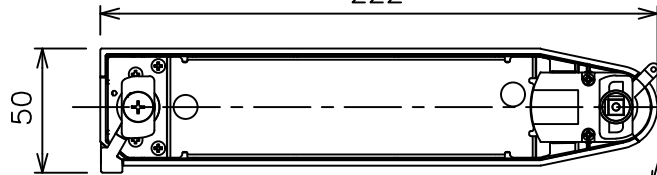

姿図

取付部
222

ルミライン (配線ダクト) 別売

定格光束	3040Lm
LED照明器具の固有エネルギー消費効率	74.1Lm/W
LED光源寿命	40000時間

⚠ 安全に関するご注意

- この器具は、一般通常環境の屋内配線ダクト取付専用器具です。一般通常環境以外の所、傾斜天井、屋外、湿気の多い所、水気のかかる所、壁面、床面では使用しないでください。落下・感電・火災の原因になります。
- 電源電圧は、器具銘板に記載されている定格電圧±6%内でご使用下さい。感電・火災の原因になります。
- 単体では使用できません。器具本体表示または、説明書に従って適正な組み合わせでご使用ください。落下・感電・火災の原因になります。
- ガス機器等の温度の高くなるものに取り付けしないでください。火災の原因になります。
- LEDにはバラツキがあり、同一型番であっても商品ごとに発光色、明るさ、点灯時間（始動時間）が異なる場合があります。
- 被照射面までの距離は器具本体表示または説明書に従って0.4m以上離して施工してください。被照射物の変質・変色または火災の原因になります。

				機能 一般用		特記事項	
				取付場所	屋内 ルミライン取付専用	1/2照度角 30° 制御レンズ付 調光器併用不可	
				電源接続	ルミライン用プラグ		
5	レンズ	アクリル	透明	消費電力	41 W	定格電圧	100 V
4	本体	アルミダイカスト	黒塗装	電気容量	42VA		
3	ヒートシンクカバー	ポリカーボネート	黒塗装	LED 付 交換不可	LED41W 演色性 Ra93 昼白色 (5000K)		
2	アーム	アルミダイカスト	黒塗装		スイッチ無し		
1	電源ケース	ポリカーボネート	黒				
No.	部品名	材質	備考	器具重量	約	1.5 kg	鹿毛 狩野 ③