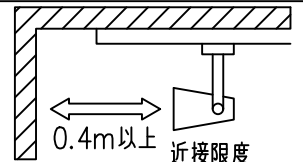

姿図

取付部
222

ルミライン (配線ダクト) 別売

定格光束	3040Lm
LED照明器具の固有エネルギー消費効率	74.1Lm/W
LED光源寿命	40000時間

⚠ 安全に関するご注意

- この器具は、一般通常環境の屋内配線ダクト取付専用器具です。一般通常環境以外の所、傾斜天井、屋外、湿気の多い所、水気のかかる所、壁面、床面では使用しないでください。落下・感電・火災の原因になります。
- 電源電圧は、器具銘板に記載されている定格電圧±6%内でご使用下さい。感電・火災の原因になります。
- 単体では使用できません。器具本体表示または、説明書に従って適正な組み合わせでご使用ください。落下・感電・火災の原因になります。
- ガス機器等の温度の高くなるものに取り付けしないでください。火災の原因になります。
- LEDにはバラツキがあり、同一型番であっても商品ごとに発光色、明るさ、点灯時間（始動時間）が異なる場合があります。
- 被照射面までの距離は器具本体表示または説明書に従って0.4m以上離して施工してください。被照射物の変質・変色または火災の原因になります。

				機能 一般用		特記事項	
				取付場所	屋内 ルミライン取付専用	1/2照度角 30° 制御レンズ付 調光器併用不可	
				電源接続	ルミライン用プラグ		
5	レンズ	アクリル	透明	消費電力	41 W	定格電圧	100 V
4	本体	アルミダイカスト	黒塗装	電気容量	42VA		
3	ヒートシンクカバー	ポリカーボネート	黒塗装	LED 付 交換不可	LED41W 演色性 Ra93 昼白色 (5000K)		
2	アーム	アルミダイカスト	黒塗装		スイッチ無し		
1	電源ケース	ポリカーボネート	黒				
No.	部品名	材質	備考	器具重量	約	1.5 kg	鹿毛 狩野 ③