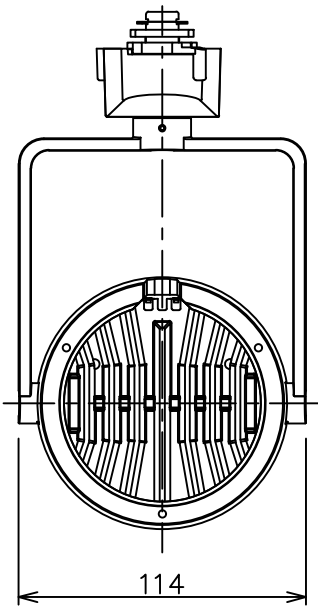

姿図

取付部
222

ルミライン (配線ダクト) 別売

定格光束	3040Lm
LED照明器具の固有エネルギー消費効率	74.1Lm/W
LED光源寿命	40000時間

⚠ 安全に関するご注意

- この器具は、一般通常環境の屋内配線ダクト取付専用器具です。一般通常環境以外の所、傾斜天井、屋外、湿気の多い所、水気のかかる所、壁面、床面では使用しないでください。落下・感電・火災の原因になります。
- 電源電圧は、器具銘板に記載されている定格電圧±6%内でご使用下さい。感電・火災の原因になります。
- 単体では使用できません。器具本体表示または、説明書に従って適正な組み合わせでご使用ください。落下・感電・火災の原因になります。
- ガス機器等の温度の高くなるものに取り付けしないでください。火災の原因になります。
- LEDにはバラツキがあり、同一型番であっても商品ごとに発光色、明るさ、点灯時間（始動時間）が異なる場合があります。
- 被照射面までの距離は器具本体表示または説明書に従って0.4m以上離して施工してください。被照射物の変質・変色または火災の原因になります。

				機能 一般用		特記事項	
				取付場所	屋内 ルミライン取付専用	1/2照度角 30° 制御レンズ付 調光器併用不可	
				電源接続	ルミライン用プラグ		
5	レンズ	アクリル	透明	消費電力	41 W	定格電圧	100 V
4	本体	アルミダイカスト	黒塗装	電気容量	42VA		
3	ヒートシンクカバー	ポリカーボネート	黒塗装	LED 付 交換不可	LED41W 演色性 Ra93 昼白色 (5000K)		
2	アーム	アルミダイカスト	黒塗装		スイッチ無し		
1	電源ケース	ポリカーボネート	黒				
No.	部品名	材質	備考	器具重量	約	1.5 kg	鹿毛 狩野 ③