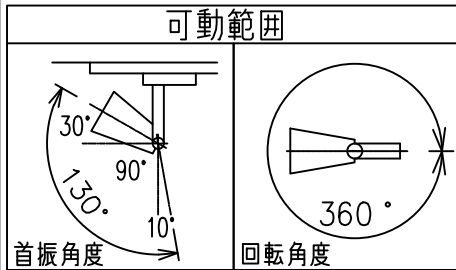

姿図

定格光束	430Lm
LED照明器具の固有エネルギー消費効率	38.3Lm/W
LED光源寿命	40000時間

⚠ 安全に関するご注意

- この器具は、一般通常環境の屋内配線ダクト取付専用器具です。一般通常環境以外の所、傾斜天井、屋外、湿気の多い所、水気のかかる所、壁面、床面では使用しないでください。落下・感電・火災の原因になります。
- 電源電圧は、器具銘板に記載されている定格電圧±6%内でご使用下さい。感電・火災の原因になります。
- 単体では使用できません。器具本体表示または、説明書に従って適正な組み合わせでご使用ください。落下・感電・火災の原因になります。
- ガス機器等の温度の高くなるものに取り付けしないでください。火災の原因になります。
- LEDにはバラツキがあり、同一型番であっても商品ごとに発光色、明るさ、点灯時間（始動時間）が異なる場合があります。
- 被照射面までの距離は器具本体表示または説明書に従って0.1m以上離して施工してください。被照射物の変質・変色または火災の原因になります。

				機能 一般用			特記事項 1/2照度角 30° 制御レンズ付 調光可能 (1%~100%) 調光器別売 スイッチ無し
				取付場所	屋内 ルミライン取付専用		
				電源接続	ルミライン用プラグ		
5	レンズ	アクリル	透明	消費電力	11.2 W	定格電圧 100 V	
4	本体	アルミダイカスト	黒塗装	電気容量	19VA		
3	ヒートシンクカバー	ポリカーボネート	黒塗装	LED 付 交換不可	LED11.2W 演色性 Ra98 Q+ 2700K		
2	アーム	アルミダイカスト	黒塗装				
1	電源ケース	ポリカーボネート	黒				
No.	部品名	材質	備考	器具重量	約	0.5 kg	鹿毛 狩野 ②