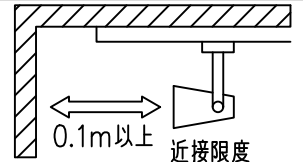

姿図

定格光束	430Lm
LED照明器具の固有エネルギー消費効率	38.3Lm/W
LED光源寿命	40000時間

⚠ 安全に関するご注意

- この器具は、一般通常環境の屋内配線ダクト取付専用器具です。一般通常環境以外の所、傾斜天井、屋外、湿気の多い所、水気のかかる所、壁面、床面では使用しないでください。落下・感電・火災の原因になります。
- 電源電圧は、器具銘板に記載されている定格電圧±6%内でご使用下さい。感電・火災の原因になります。
- 単体では使用できません。器具本体表示または、説明書に従って適正な組み合わせでご使用ください。落下・感電・火災の原因になります。
- ガス機器等の温度の高くなるものに取り付けしないでください。火災の原因になります。
- LEDにはバラツキがあり、同一型番であっても商品ごとに発光色、明るさ、点灯時間（始動時間）が異なる場合があります。
- 被照射面までの距離は器具本体表示または説明書に従って0.1m以上離して施工してください。被照射物の変質・変色または火災の原因になります。

				機能 一般用			特記事項 1/2照度角 30° 制御レンズ付 調光可能 (1%~100%) 調光器別売 スイッチ無し
				取付場所	屋内 ルミライン取付専用		
				電源接続	ルミライン用プラグ		
5	レンズ	アクリル	透明	消費電力	11.2 W	定格電圧 100 V	
4	本体	アルミダイカスト	黒塗装	電気容量	19VA		
3	ヒートシンクカバー	ポリカーボネート	黒塗装	LED 付 交換不可	LED11.2W 演色性 Ra98 Q+ 2700K		
2	アーム	アルミダイカスト	黒塗装				
1	電源ケース	ポリカーボネート	黒				
No.	部品名	材質	備考	器具重量	約	0.5 kg	鹿毛 狩野 ②