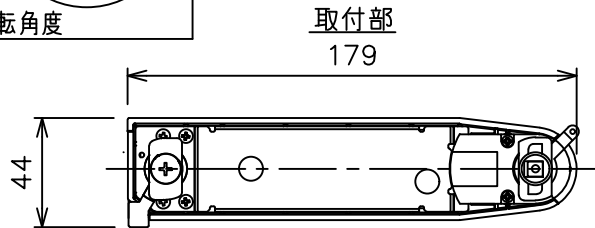

姿図

定格光束	430Lm
LED照明器具の固有エネルギー消費効率	38.3Lm/W
LED光源寿命	40000時間

⚠ 安全に関するご注意

- この器具は、一般通常環境の屋内配線ダクト取付専用器具です。一般通常環境以外の所、傾斜天井、屋外、湿気の多い所、水気のかかる所、壁面、床面では使用しないでください。落下・感電・火災の原因になります。
- 電源電圧は、器具銘板に記載されている定格電圧±6%内でご使用下さい。感電・火災の原因になります。
- 単体では使用できません。器具本体表示または、説明書に従って適正な組み合わせでご使用ください。落下・感電・火災の原因になります。
- ガス機器等の温度の高くなるものに取り付けしないでください。火災の原因になります。
- LEDにはバラツキがあり、同一型番であっても商品ごとに発光色、明るさ、点灯時間（始動時間）が異なる場合があります。
- 被照射面までの距離は器具本体表示または説明書に従って0.1m以上離して施工してください。被照射物の変質・変色または火災の原因になります。

				機能 一般用			特記事項 1/2照度角 30° 制御レンズ付 調光可能 (1%~100%) 調光器別売 スイッチ無し
				取付場所	屋内 ルミライン取付専用		
				電源接続	ルミライン用プラグ		
5	レンズ	アクリル	透明	消費電力	11.2 W	定格電圧 100 V	
4	本体	アルミダイカスト	黒塗装	電気容量	19VA		
3	ヒートシンクカバー	ポリカーボネート	黒塗装	LED 付 交換不可	LED11.2W 演色性 Ra98 Q+ 2700K		
2	アーム	アルミダイカスト	黒塗装				
1	電源ケース	ポリカーボネート	黒				
No.	部品名	材質	備考	器具重量	約	0.5 kg	鹿毛 狩野 ②