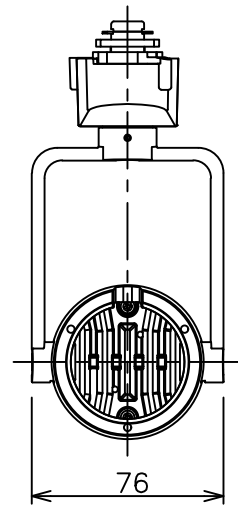

姿図

定格光束	430Lm
LED照明器具の固有エネルギー消費効率	38.3Lm/W
LED光源寿命	40000時間

⚠ 安全に関するご注意

- この器具は、一般通常環境の屋内配線ダクト取付専用器具です。一般通常環境以外の所、傾斜天井、屋外、湿気の多い所、水気のかかる所、壁面、床面では使用しないでください。落下・感電・火災の原因になります。
- 電源電圧は、器具銘板に記載されている定格電圧±6%内でご使用下さい。感電・火災の原因になります。
- 単体では使用できません。器具本体表示または、説明書に従って適正な組み合わせでご使用ください。落下・感電・火災の原因になります。
- ガス機器等の温度の高くなるものに取り付けしないでください。火災の原因になります。
- LEDにはバラツキがあり、同一型番であっても商品ごとに発光色、明るさ、点灯時間（始動時間）が異なる場合があります。
- 被照射面までの距離は器具本体表示または説明書に従って0.1m以上離して施工してください。被照射物の変質・変色または火災の原因になります。

				機能 一般用			特記事項 1/2照度角 30° 制御レンズ付 調光可能 (1%~100%) 調光器別売 スイッチ無し
				取付場所	屋内 ルミライン取付専用		
				電源接続	ルミライン用プラグ		
5	レンズ	アクリル	透明	消費電力	11.2 W	定格電圧 100 V	
4	本体	アルミダイカスト	黒塗装	電気容量	19VA		
3	ヒートシンクカバー	ポリカーボネート	黒塗装	LED 付 交換不可	LED11.2W 演色性 Ra98 Q+ 2700K		
2	アーム	アルミダイカスト	黒塗装				
1	電源ケース	ポリカーボネート	黒				
No.	部品名	材質	備考	器具重量	約	0.5 kg	鹿毛 狩野 ②