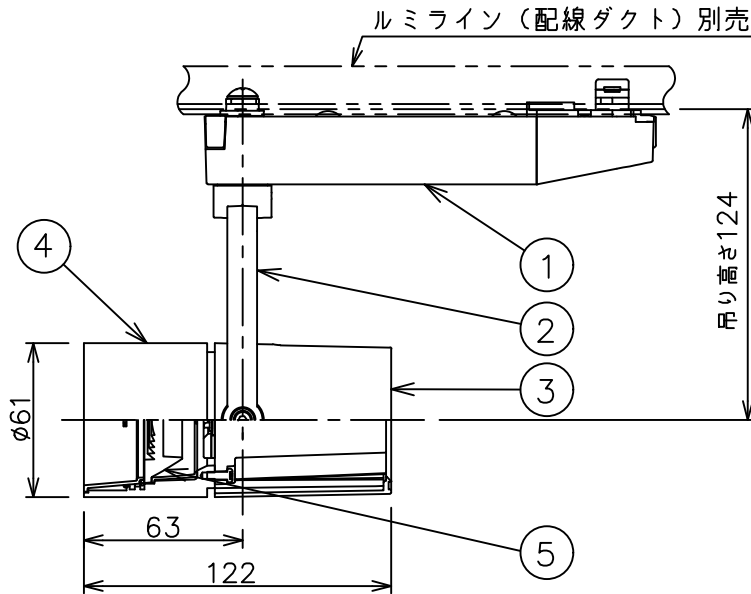

姿図

定格光束	430Lm
LED照明器具の固有エネルギー消費効率	38.3Lm/W
LED光源寿命	40000時間

⚠ 安全に関するご注意

- この器具は、一般通常環境の屋内配線ダクト取付専用器具です。一般通常環境以外の所、傾斜天井、屋外、湿気の多い所、水気のかかる所、壁面、床面では使用しないでください。落下・感電・火災の原因になります。
- 電源電圧は、器具銘板に記載されている定格電圧±6%内でご使用下さい。感電・火災の原因になります。
- 単体では使用できません。器具本体表示または、説明書に従って適正な組み合わせでご使用ください。落下・感電・火災の原因になります。
- ガス機器等の温度の高くなるものに取り付けしないでください。火災の原因になります。
- LEDにはバラツキがあり、同一型番であっても商品ごとに発光色、明るさ、点灯時間（始動時間）が異なる場合があります。
- 被照射面までの距離は器具本体表示または説明書に従って0.1m以上離して施工してください。被照射物の変質・変色または火災の原因になります。

				機能 一般用			特記事項 1/2照度角 30° 制御レンズ付 調光可能 (1%~100%) 調光器別売 スイッチ無し
				取付場所	屋内 ルミライン取付専用		
				電源接続	ルミライン用プラグ		
5	レンズ	アクリル	透明	消費電力	11.2 W	定格電圧 100 V	
4	本体	アルミダイカスト	黒塗装	電気容量	19VA		
3	ヒートシンクカバー	ポリカーボネート	黒塗装	LED 付 交換不可	LED11.2W 演色性 Ra98 Q+ 2700K		
2	アーム	アルミダイカスト	黒塗装				
1	電源ケース	ポリカーボネート	黒				
No.	部品名	材質	備考	器具重量	約	0.5 kg	鹿毛 狩野 ②