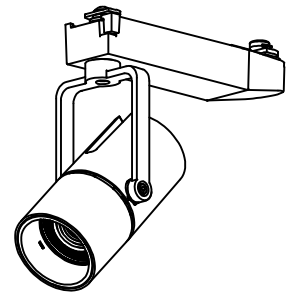

姿図

定格光束	430Lm
LED照明器具の固有エネルギー消費効率	38.3Lm/W
LED光源寿命	40000時間

⚠ 安全に関するご注意

- この器具は、一般通常環境の屋内配線ダクト取付専用器具です。一般通常環境以外の所、傾斜天井、屋外、湿気の多い所、水気のかかる所、壁面、床面では使用しないでください。落下・感電・火災の原因になります。
- 電源電圧は、器具銘板に記載されている定格電圧±6%内でご使用下さい。感電・火災の原因になります。
- 単体では使用できません。器具本体表示または、説明書に従って適正な組み合わせでご使用ください。落下・感電・火災の原因になります。
- ガス機器等の温度の高くなるものに取り付けしないでください。火災の原因になります。
- LEDにはバラツキがあり、同一型番であっても商品ごとに発光色、明るさ、点灯時間（始動時間）が異なる場合があります。
- 被照射面までの距離は器具本体表示または説明書に従って0.1m以上離して施工してください。被照射物の変質・変色または火災の原因になります。

				機能 一般用			特記事項 1/2照度角 30° 制御レンズ付 調光可能 (1%~100%) 調光器別売 スイッチ無し
				取付場所	屋内 ルミライン取付専用		
				電源接続	ルミライン用プラグ		
5	レンズ	アクリル	透明	消費電力	11.2 W	定格電圧 100 V	
4	本体	アルミダイカスト	黒塗装	電気容量	19VA		
3	ヒートシンクカバー	ポリカーボネート	黒塗装	LED 付 交換不可	LED11.2W 演色性 Ra98 Q+ 2700K		
2	アーム	アルミダイカスト	黒塗装				
1	電源ケース	ポリカーボネート	黒				
No.	部品名	材質	備考	器具重量	約	0.5 kg	鹿毛 狩野 ②