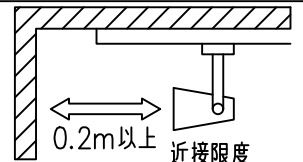

定格光束	930Lm
LED照明器具の固有エネルギー消費効率	65.4Lm/W
LED光源寿命	40000時間

⚠ 安全に関するご注意

- この器具は、一般通常環境の屋内配線ダクト取付専用器具です。一般通常環境以外の所、傾斜天井、屋外、湿気の多い所、水気のかかる所、壁面、床面では使用しないでください。落下・感電・火災の原因になります。
- 電源電圧は、器具銘板に記載されている定格電圧±6%内でご使用下さい。感電・火災の原因になります。
- 単体では使用できません。器具本体表示または、説明書に従って適正な組み合わせでご使用ください。落下・感電・火災の原因になります。
- ガス機器等の温度の高くなるものに取り付けしないでください。火災の原因になります。
- LEDにはバツキがあり、同一型番であっても商品ごとに発光色、明るさ、点灯時間（始動時間）が異なる場合があります。
- 被照射面までの距離は器具本体表示または説明書に従って0.2m以上離して施工してください。被照射物の変質・変色または火災の原因になります。

				機能 一般用			特記事項 1/2照度角 30° 制御レンズ付 調光可能 (1%~100%) 調光器別売 スイッチ無し
				取付場所	屋内 ルミライン取付専用		
				電源接続	ルミライン用プラグ		
5	レンズ	アクリル	透明	消費電力	14.2 W	定格電圧 100 V	
4	本体	アルミダイカスト	白塗装(ホワイト93)	電気容量	24VA		
3	ヒートシンクカバー	ポリカーボネート	白	LED 付 交換不可	LED14.2W 演色性 Ra93 白色 (4000K)		
2	アーム	アルミダイカスト	白塗装(ホワイト93)				
1	電源ケース	ポリカーボネート	白				
No.	部品名	材質	備考	器具重量	約 0.7 kg		鹿毛 狩野 ④