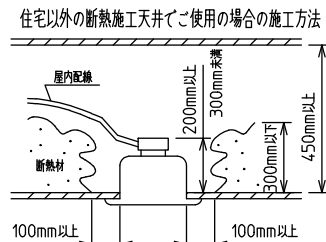

**⚠ 安全に関するご注意**

- この器具は、住宅の断熱施工天井にはご使用できません。
- ロックウール等のやわらかい天井には取り付けないでください。天井破損・落下の原因になります。
- ガス機器等の温度の高くなるものの上に取り付けないでください。火災の原因になります。
- この器具は、一般通常環境の屋内天井埋込専用器具です。一般通常環境以外の所、傾斜天井・屋外・湿気の多い所・水気のかかる所・壁面・床面では使用しないでください。落下・感電・火災の原因になります。
- 断熱施工の天井内に使用する場合は、器具と断熱材・防音材・造営材等は下図のような空間を設けて施工してください。誤った施工をしますと、火災の原因になります。屋内配線は、断熱材・防音材の上側にするようにしてください。
- この器具はボルト取付専用器具です。必ずボルトにより、補強材のある位置に取り付けてください。落下の原因になります。
- 電源電圧は、定格電圧±6%内でご使用ください。感電・火災の原因になります。
- LEDにはバラツキがあり、同一型番であっても商品ごとに発光色明るさ・点灯時間(始動時間)が異なる場合があります。
- 被照射面とは0.1m以上離してください。過熱による火災の原因になります。

定格光束	5200 lm
LED照明器具の固有エネルギー消費効率	81.2 lm/W
LED光源寿命	40000時間

No.	部品名	材質	備考	機能	一般用	特記事項
7				取付場所	屋内 天井埋込専用	特記事項 調光可能 専用調光器別売 (5%-100%)
6				電源接続	送り付端子台(アース付)	
5				消費電力	64 W 定格電圧 100/200 V	
4	カバー	アクリル	乳白	電気容量	64/66 VA	
3	本体	アルミ型材	シルバーアルマイト	LED 付 交換不可	LED 64W 演色性 Ra83 電球色(2700K)	スイッチ無し
2	埋込フレーム側板	アルミダイカスト	グレー			
1	埋込フレーム	アルミ型材	シルバーアルマイト			
No.	部品名	材質	備考	器具重量	約 6.0 kg	谷口 藤山 ②