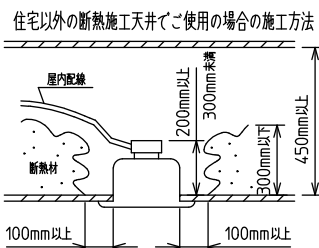

⚠️ 安全に関するご注意

- この器具は、住宅の断熱施工天井にはご使用できません。
- ロックウール等のやわらかい天井には取り付けないでください。天井破損・落下の原因になります。
- ガス機器等の温度の高くなるものの上に取り付けないでください。火災の原因になります。
- この器具は、一般通常環境の屋内天井埋込専用器具です。一般通常環境以外の所、傾斜天井・屋外・湿気の多い所・水気のかかる所・壁面・床面では使用しないでください。落下・感電・火災の原因になります。
- 断熱施工の天井内に使用する場合は、器具と断熱材・防音材・造音材等は下図のような空間を設けて施工してください。誤った施工をしますと、火災の原因になります。屋内配線は、断熱材・防音材の上側にするようにしてください。
- この器具はボルト取付専用器具です。必ずボルトにより、補強材のある位置に取り付けてください。落下の原因になります。
- 電源電圧は、定格電圧±6%内でご使用ください。感電・火災の原因になります。
- LEDにはバラツキがあり、同一型番であっても商品ごとに発光色明るさ・点灯時間(始動時間)が異なる場合があります。
- 被照射面とは0.1m以上離してください。過熱による火災の原因になります。
- この器具はPWM電源を2台搭載していますので、PWM調光器への接続台数計算は2台として計算してください。火災・器具故障の原因となります。

定格光束	5200 lm
固有エネルギー消費効率	81.2 lm/W
光束維持時間	40000時間

No.	部品名	材質	備考	機能	一般用	特記事項
7				取付場所	屋内 天井埋込専用	特記事項 調光可能 専用調光器別売 (5%-100%)
6				電源接続	送り付端子台 (アース付)	
5				定格消費電力	64 W 定格電圧 100/200 V	
4	カバー	アクリル	乳白	電気容量	64/66 VA	
3	本体	アルミ型材	シルバーアルマイト	LED 付 交換不可	LED 64W 演色性 Ra83 電球色(2700K)	スイッチ無し
2	埋込フレーム側板	アルミダイカスト	グレー			
1	埋込フレーム	アルミ型材	シルバーアルマイト			
No.	部品名	材質	備考	器具質量	約 6.0 kg	谷口 藤山 ③