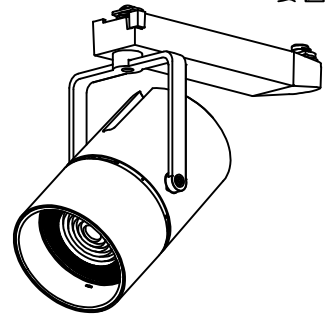

姿図

取付部
222

ルミライン (配線ダクト) 別売

定格光束	3010Lm
LED照明器具の固有エネルギー消費効率	73.4Lm/W
LED光源寿命	40000時間

⚠ 安全に関するご注意

- この器具は、一般通常環境の屋内配線ダクト取付専用器具です。一般通常環境以外の所、傾斜天井、屋外、湿気の多い所、水気のかかる所、壁面、床面では使用しないでください。落下・感電・火災の原因になります。
- 電源電圧は、器具銘板に記載されている定格電圧±6%内でご使用下さい。感電・火災の原因になります。
- 単体では使用できません。器具本体表示または、説明書に従って適正な組み合わせでご使用ください。落下・感電・火災の原因になります。
- ガス機器等の温度の高くなるものに取り付けしないでください。火災の原因になります。
- LEDにはバラツキがあり、同一型番であっても商品ごとに発光色、明るさ、点灯時間（始動時間）が異なる場合があります。
- 被照射面までの距離は器具本体表示または説明書に従って0.4m以上離して施工してください。被照射物の変質・変色または火災の原因になります。

				機能 一般用		特記事項	
				取付場所	屋内 ルミライン取付専用	1/2照度角 30° 制御レンズ付 調光器併用不可	
				電源接続	ルミライン用プラグ		
				消費電力	41 W 定格電圧 100 V		
5	レンズ	アクリル	透明	LED 付 交換不可	LED41W 演色性 Ra93 白色 (4000K)	スイッチ無し	
4	本体	アルミダイカスト	白塗装(ホワイト93)				
3	ヒートシンクカバー	ポリカーボネート	白				
2	アーム	アルミダイカスト	白塗装(ホワイト93)				
1	電源ケース	ポリカーボネート	白				
No.	部品名	材質	備考	器具重量	約 1.5 kg	鹿毛 狩野 ④	