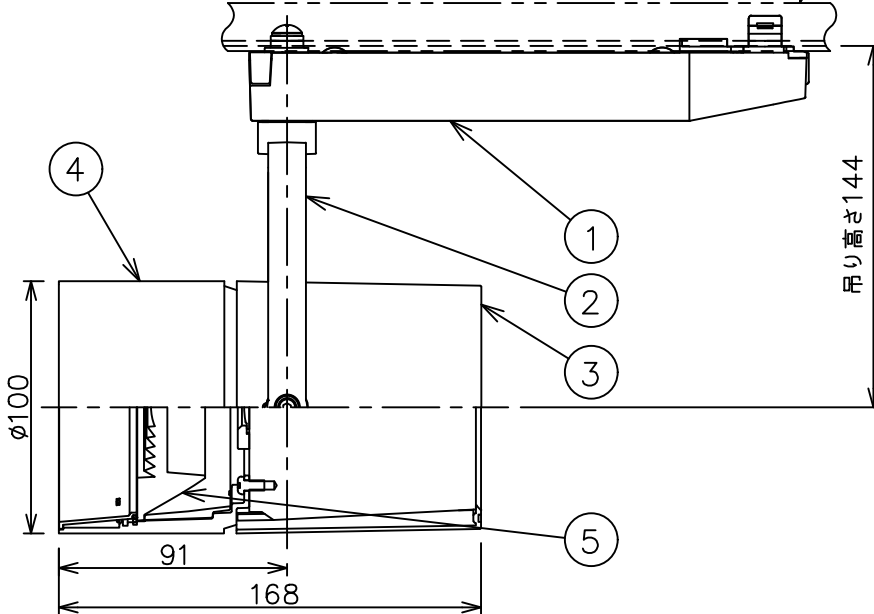

姿図

取付部
222

ルミライン (配線ダクト) 別売

定格光束	3010Lm
LED照明器具の固有エネルギー消費効率	73.4Lm/W
LED光源寿命	40000時間

⚠ 安全に関するご注意

- この器具は、一般通常環境の屋内配線ダクト取付専用器具です。一般通常環境以外の所、傾斜天井、屋外、湿気の多い所、水気のかかる所、壁面、床面では使用しないでください。落下・感電・火災の原因になります。
- 電源電圧は、器具銘板に記載されている定格電圧±6%内でご使用下さい。感電・火災の原因になります。
- 単体では使用できません。器具本体表示または、説明書に従って適正な組み合わせでご使用ください。落下・感電・火災の原因になります。
- ガス機器等の温度の高くなるものに取り付けしないでください。火災の原因になります。
- LEDにはバラツキがあり、同一型番であっても商品ごとに発光色、明るさ、点灯時間（始動時間）が異なる場合があります。
- 被照射面までの距離は器具本体表示または説明書に従って0.4m以上離して施工してください。被照射物の変質・変色または火災の原因になります。

				機能 一般用		特記事項	
				取付場所	屋内 ルミライン取付専用	1/2照度角 30° 制御レンズ付 調光器併用不可	
				電源接続	ルミライン用プラグ		
				消費電力	41 W 定格電圧 100 V		
5	レンズ	アクリル	透明	LED 付 交換不可	LED41W 演色性 Ra93 白色 (4000K)	スイッチ無し	
4	本体	アルミダイカスト	白塗装(ホワイト93)				
3	ヒートシンクカバー	ポリカーボネート	白				
2	アーム	アルミダイカスト	白塗装(ホワイト93)				
1	電源ケース	ポリカーボネート	白				
No.	部品名	材質	備考	器具重量	約 1.5 kg	鹿毛 狩野 ④	