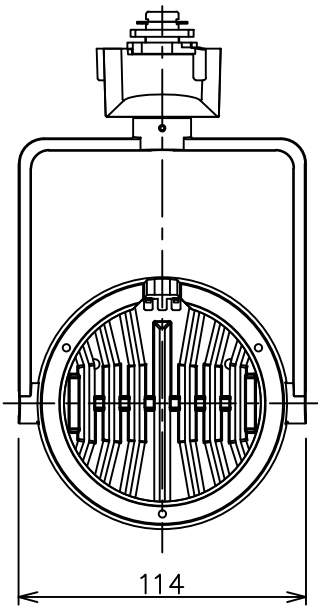

姿図

取付部
222

ルミライン (配線ダクト) 別売

定格光束	3010Lm
LED照明器具の固有エネルギー消費効率	73.4Lm/W
LED光源寿命	40000時間

⚠ 安全に関するご注意

- この器具は、一般通常環境の屋内配線ダクト取付専用器具です。一般通常環境以外の所、傾斜天井、屋外、湿気の多い所、水気のかかる所、壁面、床面では使用しないでください。落下・感電・火災の原因になります。
- 電源電圧は、器具銘板に記載されている定格電圧±6%内でご使用下さい。感電・火災の原因になります。
- 単体では使用できません。器具本体表示または、説明書に従って適正な組み合わせでご使用ください。落下・感電・火災の原因になります。
- ガス機器等の温度の高くなるものに取り付けしないでください。火災の原因になります。
- LEDにはバラツキがあり、同一型番であっても商品ごとに発光色、明るさ、点灯時間（始動時間）が異なる場合があります。
- 被照射面までの距離は器具本体表示または説明書に従って0.4m以上離して施工してください。被照射物の変質・変色または火災の原因になります。

				機能 一般用		特記事項	
				取付場所	屋内 ルミライン取付専用	1/2照度角 30° 制御レンズ付 調光器併用不可	
				電源接続	ルミライン用プラグ		
				消費電力	41 W 定格電圧 100 V		
5	レンズ	アクリル	透明	LED 付 交換不可	LED41W 演色性 Ra93 白色 (4000K)	スイッチ無し	
4	本体	アルミダイカスト	白塗装(ホワイト93)				
3	ヒートシンクカバー	ポリカーボネート	白				
2	アーム	アルミダイカスト	白塗装(ホワイト93)				
1	電源ケース	ポリカーボネート	白				
No.	部品名	材質	備考	器具重量	約 1.5 kg	鹿毛 狩野 ④	