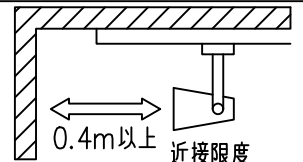

姿図

取付部
222

ルミライン (配線ダクト) 別売

定格光束	3010Lm
LED照明器具の固有エネルギー消費効率	73.4Lm/W
LED光源寿命	40000時間

⚠ 安全に関するご注意

- この器具は、一般通常環境の屋内配線ダクト取付専用器具です。一般通常環境以外の所、傾斜天井、屋外、湿気の多い所、水気のかかる所、壁面、床面では使用しないでください。落下・感電・火災の原因になります。
- 電源電圧は、器具銘板に記載されている定格電圧±6%内でご使用下さい。感電・火災の原因になります。
- 単体では使用できません。器具本体表示または、説明書に従って適正な組み合わせでご使用ください。落下・感電・火災の原因になります。
- ガス機器等の温度の高くなるものに取り付けしないでください。火災の原因になります。
- LEDにはバラツキがあり、同一型番であっても商品ごとに発光色、明るさ、点灯時間（始動時間）が異なる場合があります。
- 被照射面までの距離は器具本体表示または説明書に従って0.4m以上離して施工してください。被照射物の変質・変色または火災の原因になります。

				機能 一般用		特記事項	
				取付場所	屋内 ルミライン取付専用	1/2照度角 30° 制御レンズ付 調光器併用不可	
				電源接続	ルミライン用プラグ		
				消費電力	41 W 定格電圧 100 V		
5	レンズ	アクリル	透明	LED 付 交換不可	LED41W 演色性 Ra93 白色 (4000K)	スイッチ無し	
4	本体	アルミダイカスト	白塗装(ホワイト93)				
3	ヒートシンクカバー	ポリカーボネート	白				
2	アーム	アルミダイカスト	白塗装(ホワイト93)				
1	電源ケース	ポリカーボネート	白				
No.	部品名	材質	備考	器具重量	約 1.5 kg	鹿毛 狩野 ④	