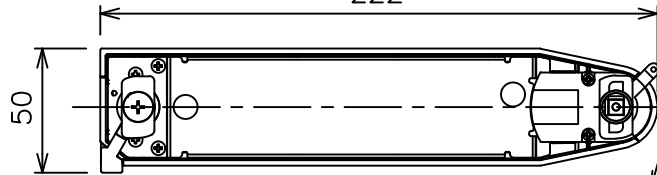

姿図

取付部
222

ルミライン (配線ダクト) 別売

定格光束	3010Lm
LED照明器具の固有エネルギー消費効率	73.4Lm/W
LED光源寿命	40000時間

⚠ 安全に関するご注意

- この器具は、一般通常環境の屋内配線ダクト取付専用器具です。一般通常環境以外の所、傾斜天井、屋外、湿気の多い所、水気のかかる所、壁面、床面では使用しないでください。落下・感電・火災の原因になります。
- 電源電圧は、器具銘板に記載されている定格電圧±6%内でご使用下さい。感電・火災の原因になります。
- 単体では使用できません。器具本体表示または、説明書に従って適正な組み合わせでご使用ください。落下・感電・火災の原因になります。
- ガス機器等の温度の高くなるものに取り付けしないでください。火災の原因になります。
- LEDにはバラツキがあり、同一型番であっても商品ごとに発光色、明るさ、点灯時間（始動時間）が異なる場合があります。
- 被照射面までの距離は器具本体表示または説明書に従って0.4m以上離して施工してください。被照射物の変質・変色または火災の原因になります。

				機能 一般用		特記事項	
				取付場所	屋内 ルミライン取付専用	1/2照度角 30° 制御レンズ付 調光器併用不可	
				電源接続	ルミライン用プラグ		
				消費電力	41 W 定格電圧 100 V		
5	レンズ	アクリル	透明	LED 付 交換不可	LED41W 演色性 Ra93 白色 (4000K)	スイッチ無し	
4	本体	アルミダイカスト	白塗装(ホワイト93)				
3	ヒートシンクカバー	ポリカーボネート	白				
2	アーム	アルミダイカスト	白塗装(ホワイト93)				
1	電源ケース	ポリカーボネート	白				
No.	部品名	材質	備考	器具重量	約 1.5 kg	鹿毛 狩野 ④	