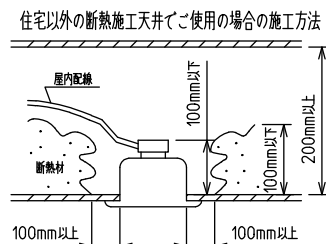

⚠ 安全に関するご注意

- この器具は単体では使用できません。仕様図または取扱説明書に従って適正な組み合わせでご使用ください。落下・感電・火災の原因になります。
- この器具は、住宅の断熱施工天井にはご使用できません。
- ロックウール等のやわらかい天井には取り付けしないでください。天井破損・落下の原因になります。
- ガス機器等の温度の高くなるものの上に取り付けしないでください。火災の原因になります。
- この器具は、一般通常環境の屋内天井埋込吊下げ専用器具です。一般通常環境以外の所、傾斜天井・屋外・湿気の多い所・水気のかかる所・壁面・床面では使用しないでください。落下・感電・火災の原因になります。
- 断熱施工の天井内に使用する場合は、器具と断熱材・防音材・造営材等は下図のような空間を設けて施工してください。誤った施工をしますと、火災の原因になります。屋内配線は、断熱材・防音材の上側にくるようにしてください。
- この器具はホルト取付専用器具です。必ずホルトにより、補強材のある位置に取り付けてください。落下の原因になります。
- 電源電圧は、定格電圧±6%内でご使用ください。家電・火災の原因になります。
- LEDにはバラツキがあり、同一型番であっても商品ごとに発光色明るさ・点灯時間(始動時間)が異なる場合があります。
- 被照射面とは0.1m以上離してください。過熱による火災の原因になります。

定格光束	1030 lm
LED照明器具の固有エネルギー消費効率	85.8 lm/W
LED光源寿命	40000時間

No.	部品名	材質	備考	機能	一般用	特記事項
7				取付場所	屋内 天井埋込専用	吊高さ調整可能 (全長500mm-1500mm) 調光可能・専用調光器別売 (5%-100%) 専用パーツ別売 電源供給側吊パーツ(LZA-93277) 端部用吊パーツ(LZA-93279)
6				電源接続	送り付端子台(アース付)	
5				消費電力	12 W 定格電圧 100/200 V	
4	カバー	アクリル	乳白	電気容量	12/14 VA	
3	サイドパネル	ポリプロピレン	グレー	LED付 交換不可	LED 12W 演色性 Ra83 温白色(3500K)	スイッチ無し
2	側板	ポリプロピレン	グレー			
1	本体	アルミ型材	シルバーアルマイト			
No.	部品名	材質	備考	器具重量	約 0.6 kg	谷口 藤山 ②