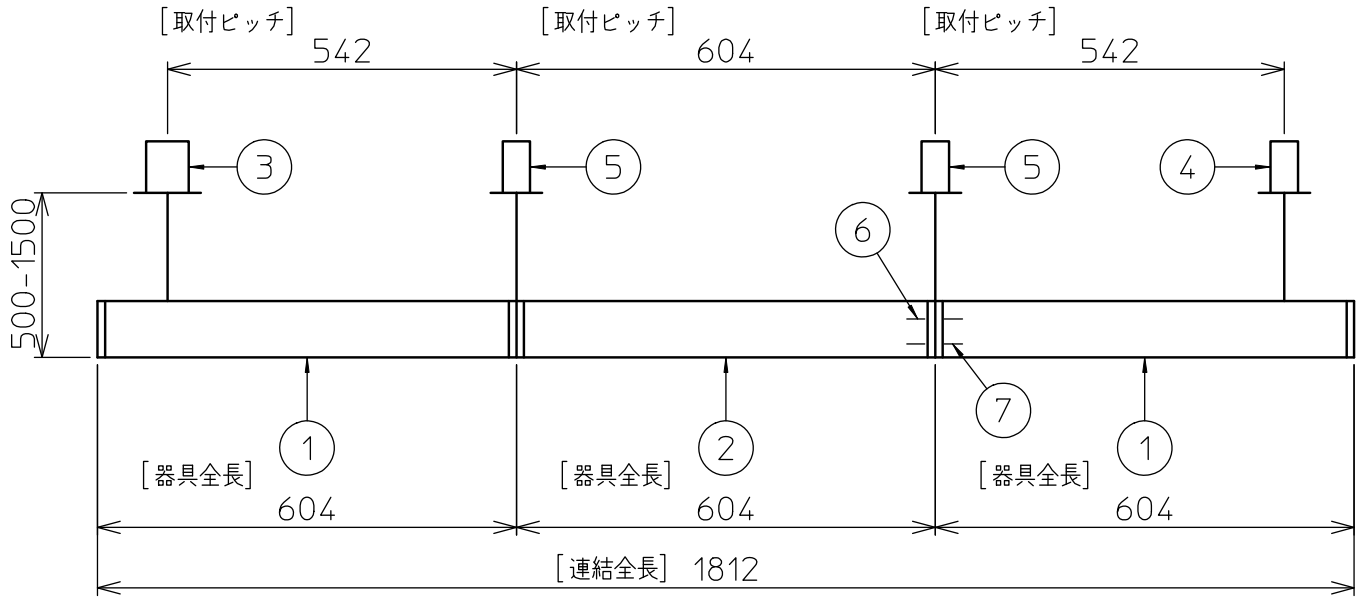

定格光束	1940 lm
LED照明器具の固有エネルギー消費効率	88.1 lm/W
LED光源寿命	40000時間

本図面は2枚で1組です。 (1/2)

No.	部品名	材質	備考	機能	一般用	特記事項
7				取付場所	屋内 天井埋込専用	連結(中間) 吊高さ調整可能 (全長500mm-1500mm) 調光可能 専用調光器別売 (5%-100%) 専用パーツ別売 最大接続容量 400VA (100V時) 700VA (200V時)
6				電源接続	送り付端子台(アース付)	
5	信号線コネクタ	66ナイロン	SLコネクタ	消費電力	22 W 定格電圧 100/200 V	
4	電源コネクタ	66ナイロン	YLコネクタ	電気容量	22/23 VA	
3	カバー	アクリル	乳白	LED付 交換不可	LED 22W 演色性 Ra83 昼白色(5000K)	
2	側板	ポリプロピレン	グレー			
1	本体	アルミ型材	シルバーアルマイト			
				器具重量	約 0.6 kg	スイッチ無し
						谷口 藤山 ②

連結例(直線)

※…L600タイプを3連結する場合

吊下形 下配光PWM 連結例

他の器具の組合せは、各型番の仕様図の全長、取付ピッチをご参照ください。

①	本体・連結(端部)	LZY-93233WS	2台	⑤	中間部用 吊パーツ	LZA-93280	2台
②	本体・連結(中間)	LZY-93233WS	1台	⑥	電源接続ケーブル	LZA-93287	1台
③	電源供給側 吊パーツ	LZA-93277	1台	⑦	信号線接続ケーブル	LZA-93288	1台
④	端部用 吊パーツ	LZA-93279	1台				

連結例(ロ字)

※…L600タイプをロ字に連結する場合

他の器具の組合せは、各型番の仕様図の全長、取付ピッチをご参照ください。

①	本体・連結(中間)	LZY-93234WS	4台
②	電源供給側コーナー用 吊パーツ	LZA-93284	1台
③	端部コーナー用 吊パーツ	LZA-93286	3台

本図面は2枚で1組です。(2/2)

谷口 藤山 ②