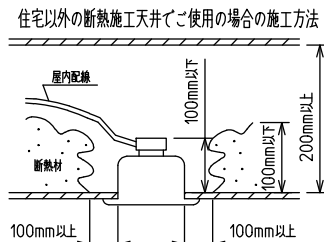

⚠️ 安全に関するご注意

- この器具は単体では使用できません。仕様図または取扱説明書に従って適正な組み合わせでご使用ください。落下・感電・火災の原因になります。
- この器具は、住宅の断熱施工天井にはご使用できません。
- ロックウール等のやわらかい天井には取り付けしないでください。天井破損・落下の原因になります。
- ガス機器等の温度の高くなるものの上に取り付けしないでください。火災の原因になります。
- この器具は、一般通常環境の屋内天井埋込吊下げ専用器具です。一般通常環境以外の所、傾斜天井・屋外・湿気の多い所・水気のかかる所・壁面・床面では使用しないでください。落下・感電・火災の原因になります。
- 断熱施工の天井内に使用する場合は、器具と断熱材・防音材・造営材等は下図のような空間を設けて施工してください。誤った施工をしますと、火災の原因になります。屋内配線は、断熱材・防音材の上側にくるようにしてください。
- この器具はボルト取付専用器具です。必ずボルトにより、補強材のある位置に取り付けてください。落下の原因になります。
- 電源電圧は、定格電圧±6%内でご使用ください。感電・火災の原因になります。
- LEDにはバラツキがあり、同一型番であっても商品ごとに発光色明るさ・点灯時間(始動時間)が異なる場合があります。
- 被照射面とは0.1m以上離してください。過熱による火災の原因になります。

定格光束	1940 lm
LED照明器具の固有エネルギー消費効率	88.1 lm/W
LED光源寿命	40000時間

本図面は2枚で1組です。 (1/2)

No.	部品名	材質	備考	機能	一般用	特記事項
7				取付場所	屋内 天井埋込専用	連結(中間) 吊高さ調整可能 (全長500mm-1500mm) 調光可能 専用調光器別売 (5%-100%) 専用パーツ別売 最大接続容量 400VA (100V時) 700VA (200V時)
6				電源接続	送り付端子台(アース付)	
5	信号線コネクタ	66ナイロン	SLコネクタ	消費電力	22 W 定格電圧 100/200 V	
4	電源コネクタ	66ナイロン	YLコネクタ	電気容量	22/23 VA	
3	カバー	アクリル	乳白	LED付 交換不可	LED 22W 演色性 Ra83 昼白色(5000K)	
2	側板	ポリプロピレン	グレー			
1	本体	アルミ型材	シルバーアルマイト			
				器具重量	約 0.6 kg	スイッチ無し
						谷口 藤山 ②

連結例(直線)

※…L600タイプを3連結する場合

吊下形 下配光PWM 連結例

他の器具の組合せは、各型番の仕様図の全長、取付ピッチをご参照ください。

①	本体・連結(端部)	LZY-93233WS	2台	⑤	中間部用 吊パーツ	LZA-93280	2台
②	本体・連結(中間)	LZY-93233WS	1台	⑥	電源接続ケーブル	LZA-93287	1台
③	電源供給側 吊パーツ	LZA-93277	1台	⑦	信号線接続ケーブル	LZA-93288	1台
④	端部用 吊パーツ	LZA-93279	1台				

連結例(ロ字)

※…L600タイプをロ字に連結する場合

他の器具の組合せは、各型番の仕様図の全長、取付ピッチをご参照ください。

①	本体・連結(中間)	LZY-93234WS	4台
②	電源供給側コーナー用 吊パーツ	LZA-93284	1台
③	端部コーナー用 吊パーツ	LZA-93286	3台

本図面は2枚で1組です。(2/2)

谷口 藤山 ②