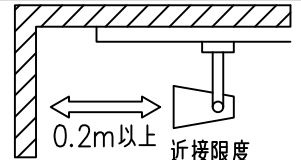

定格光束	1350Lm
LED照明器具の固有エネルギー消費効率	58.1Lm/W
LED光源寿命	40000時間

⚠️ 安全に関するご注意

- この器具は、一般通常環境の屋内配線ダクト取付専用器具です。一般通常環境以外の所、傾斜天井、屋外、湿気の多い所、水気のかかる所、壁面、床面では使用しないでください。落下・感電・火災の原因になります。
- 電源電圧は、器具銘板に記載されている定格電圧±6%内でご使用下さい。感電・火災の原因になります。
- 単体では使用できません。器具本体表示または、説明書に従って適正な組み合わせでご使用ください。落下・感電・火災の原因になります。
- ガス機器等の温度の高くなるものに取り付けしないでください。火災の原因になります。
- LEDにはバツキがあり、同一型番であっても商品ごとに発光色、明るさ、点灯時間（始動時間）が異なる場合があります。
- 被照射面までの距離は器具本体表示または説明書に従って0.2m以上離して施工してください。被照射物の変質・変色または火災の原因になります。

				機能 一般用			特記事項 1/2照度角 19° 制御レンズ付 調光可能 (1%~100%) 調光器別売
				取付場所	屋内 ルミライン取付専用		
				電源接続	ルミライン用プラグ		
5	レンズ	アクリル	透明	消費電力	23.2 W	定格電圧 100 V	
4	本体	アルミダイカスト	黒塗装	電気容量	39VA		
3	ヒートシンクカバー	ポリカーボネート	黒塗装	LED 付 交換不可	LED23.2W 演色性 Ra93 温白色 (3500K)		
2	アーム	アルミダイカスト	黒塗装		スイッチ無し		
1	電源ケース	ポリカーボネート	黒				
No.	部品名	材質	備考	器具重量	約 0.7 kg		鹿毛 狩野 ②