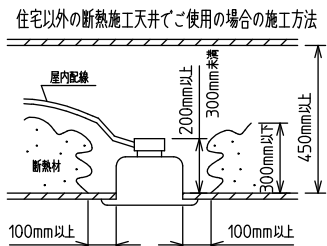

**⚠️ 安全に関するご注意**

- この器具は、住宅の断熱施工天井にはご使用できません。
- ロックウール等のやわらかい天井には取り付けないでください。天井破損・落下の原因になります。
- ガス機器等の温度の高くなるものの上に取り付けないでください。火災の原因になります。
- この器具は、一般通常環境の屋内天井埋込専用器具です。一般通常環境以外の所、傾斜天井・屋外・湿気の多い所・水気のかかる所・壁面・床面では使用しないでください。落下・感電・火災の原因になります。
- 断熱施工の天井内に使用する場合は、器具と断熱材・防音材・造音材等は下図のような空間を設けて施工してください。誤った施工をしますと、火災の原因になります。屋内配線は、断熱材・防音材の上側にするようにしてください。
- この器具はボルト取付専用器具です。必ずボルトにより、補強材のある位置に取り付けてください。落下の原因になります。
- 電源電圧は、定格電圧±6%内でご使用ください。感電・火災の原因になります。
- LEDにはバラツキがあり、同一型番であっても商品ごとに発光色明るさ・点灯時間(始動時間)が異なる場合があります。
- 被照射面とは0.1m以上離してください。過熱による火災の原因になります。
- この器具はPWM電源を2台搭載していますので、PWM調光器への接続台数計算は2台として計算してください。火災・器具故障の原因となります。

定格光束	5800 lm
固有エネルギー消費効率	90.6 lm/W
光束維持時間	40000時間

No.	部品名	材質	備考	機能	一般用	特記事項
7				取付場所	屋内 天井埋込専用	特記事項 調光可能 専用調光器別売 (5%-100%)
6				電源接続	送り付端子台(アース付)	
5				定格消費電力	64 W 定格電圧 100/200 V	
4	カバー	アクリル	乳白	電気容量	64/66 VA	
3	本体	アルミ型材	シルバーアルマイト	LED 付 交換不可	LED 64W 演色性 Ra83 昼白色(5000K)	スイッチ無し
2	埋込フレーム側板	アルミダイカスト	グレー			
1	埋込フレーム	アルミ型材	シルバーアルマイト			
No.	部品名	材質	備考	器具質量	約 6.0 kg	谷口 藤山 ③