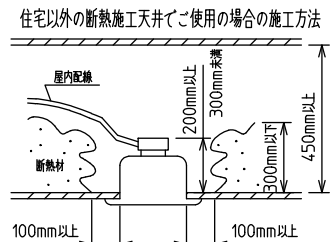

**⚠ 安全に関するご注意**

- この器具は、住宅の断熱施工天井にはご使用できません。
- ロックウール等のやわらかい天井には取り付けないでください。天井破損・落下の原因になります。
- ガス機器等の温度の高くなるものの上に取り付けないでください。火災の原因になります。
- この器具は、一般通常環境の屋内天井埋込専用器具です。一般通常環境以外の所、傾斜天井・屋外・湿気の多い所・水気のかかる所・壁面・床面では使用しないでください。落下・感電・火災の原因になります。
- 断熱施工の天井内に使用する場合は、器具と断熱材・防音材・造営材等は下図のような空間を設けて施工してください。誤った施工をしますと、火災の原因になります。屋内配線は、断熱材・防音材の上側にくるようにしてください。
- この器具はボルト取付専用器具です。必ずボルトにより、補強材のある位置に取り付けてください。落下の原因になります。
- 電源電圧は、定格電圧±6%内でご使用ください。感電・火災の原因になります。
- LEDにはバラツキがあり、同一型番であっても商品ごとに発光色明るさ・点灯時間(始動時間)が異なる場合があります。
- 被照射面とは0.1m以上離してください。過熱による火災の原因になります。

定格光束	5800 lm
LED照明器具の固有エネルギー消費効率	90.6 lm/W
LED光源寿命	40000時間

No.	部品名	材質	備考	機能	一般用	特記事項
7				取付場所	屋内 天井埋込専用	特記事項 調光可能 専用調光器別売 (5%-100%)
6				電源接続	送り付端子台(アース付)	
5				消費電力	64 W 定格電圧 100/200 V	
4	カバー	アクリル	乳白	電気容量	64/66 VA	
3	本体	アルミ型材	シルバーアルマイト	LED付 交換不可	LED 64W 演色性 Ra83 昼白色(5000K)	スイッチ無し
2	埋込フレーム側板	アルミダイカスト	グレー			
1	埋込フレーム	アルミ型材	シルバーアルマイト			
No.	部品名	材質	備考	器具重量	約 6.0 kg	谷口 藤山 ②