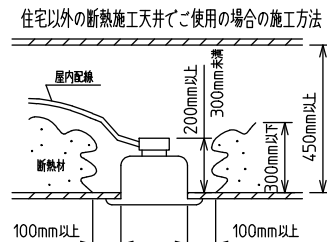

⚠ 安全に関するご注意

- この器具は、住宅の断熱施工天井にはご使用できません。
- ロックウール等のやわらかい天井には取り付けないでください。天井破損・落下の原因になります。
- ガス機器等の温度の高くなるものの上に取り付けないでください。火災の原因になります。
- この器具は、一般通常環境の屋内天井埋込専用器具です。一般通常環境以外の所、傾斜天井・屋外・湿気の多い所・水気のかかる所・壁面・床面では使用しないでください。落下・感電・火災の原因になります。
- 断熱施工の天井内に使用する場合は、器具と断熱材・防音材・造営材等は下図のような空間を設けて施工してください。誤った施工をしますと、火災の原因になります。屋内配線は、断熱材・防音材の上側にくるようにしてください。
- この器具はボルト取付専用器具です。必ずボルトにより、補強材のある位置に取り付けてください。落下の原因になります。
- 電源電圧は、定格電圧±6%内でご使用ください。感電・火災の原因になります。
- LEDにはバラツキがあり、同一型番であっても商品ごとに発光色明るさ・点灯時間(始動時間)が異なる場合があります。
- 被照射面とは0.1m以上離してください。過熱による火災の原因になります。

定格光束	2740 lm
LED照明器具の固有エネルギー消費効率	85.6 lm/W
LED光源寿命	40000時間

本図面は2枚で1組です。 (1/2)

No.	部品名	材質	備考	機能	一般用	特記事項
7				取付場所	屋内 天井埋込専用	連結(中間) 調光可能 専用調光器別売 (5%-100%) 専用パーツ別売 電源接続ケーブル(LZA-93287) 信号線接続ケーブル(LZA-93288) 最大接続容量 400VA (100V時) 700VA (200V時)
6				電源接続	送り付端子台(アース付)	
5	信号線コネクタ	66ナイロン	SLコネクタ	消費電力	32 W 定格電圧 100/200 V	
4	電源コネクタ	66ナイロン	YLコネクタ	電気容量	32/33 VA	
3	カバー	アクリル	乳白	LED付 交換不可	LED 32W 演色性 Ra83 白色(4000K)	
2	本体	アルミ型材	シルバーアルマイト			
1	埋込フレーム	アルミ型材	シルバーアルマイト			
No.	部品名	材質	備考	器具重量	約 2.4 kg	谷口 藤山 ②