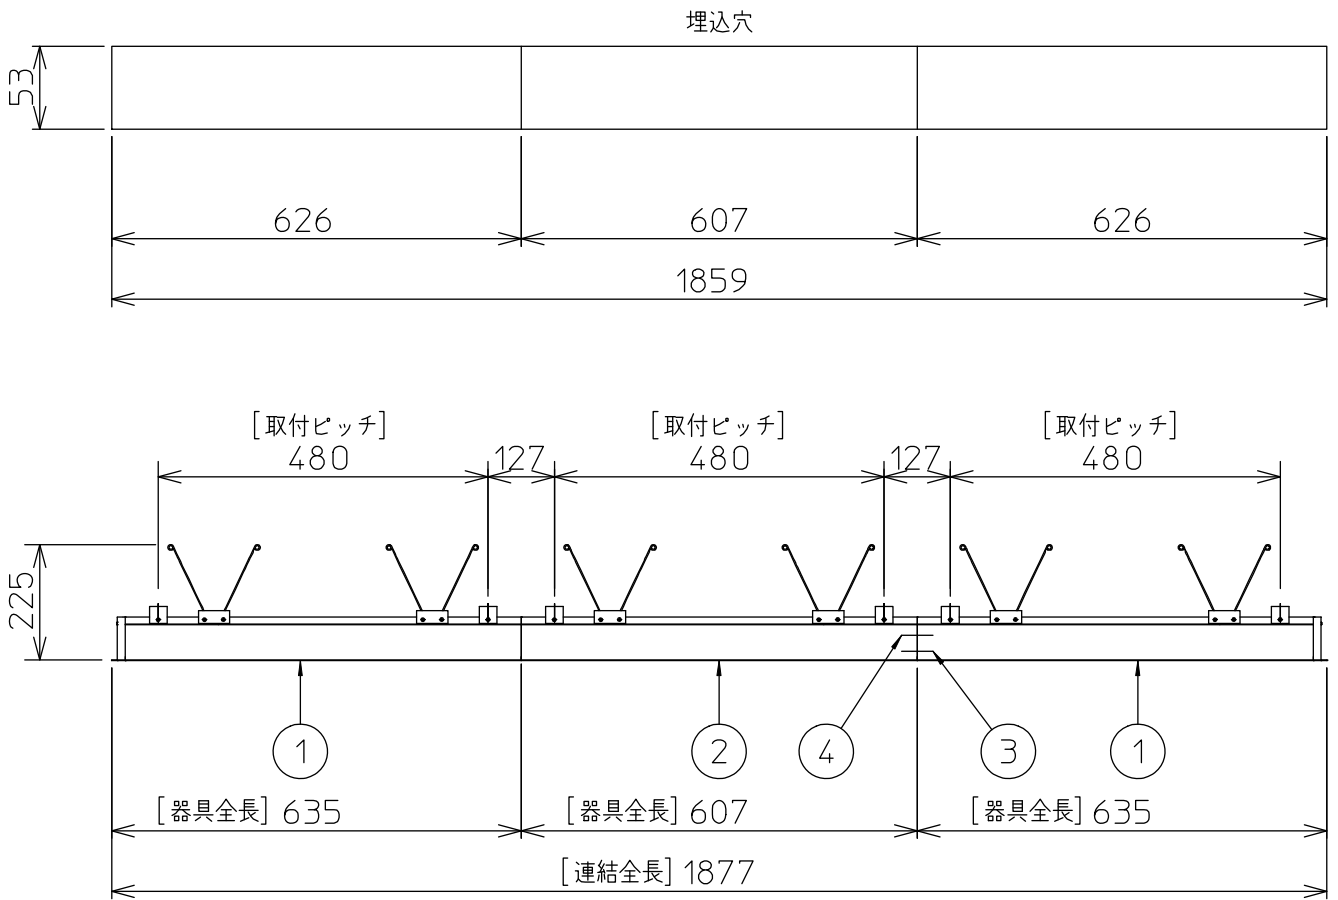

定格光束	2740 lm
LED照明器具の固有エネルギー消費効率	85.6 lm/W
LED光源寿命	40000時間

本図面は2枚で1組です。 (1/2)

No.	部品名	材質	備考	機能	一般用	特記事項
7				取付場所	屋内 天井埋込専用	連結(中間) 調光可能 専用調光器別売 (5%-100%) 専用パーツ別売 電源接続ケーブル(LZA-93287) 信号線接続ケーブル(LZA-93288) 最大接続容量 400VA (100V時) 700VA (200V時)
6				電源接続	送り付端子台(アース付)	
5	信号線コネクタ	66ナイロン	SLコネクタ	消費電力	32 W 定格電圧 100/200 V	
4	電源コネクタ	66ナイロン	YLコネクタ	電気容量	32/33 VA	
3	カバー	アクリル	乳白	LED付 交換不可	LED 32W 演色性 Ra83 白色(4000K)	
2	本体	アルミ型材	シルバーアルマイト			
1	埋込フレーム	アルミ型材	シルバーアルマイト			
No.	部品名	材質	備考	器具重量	約 2.4 kg	谷口 藤山 ②

連結例

※…L600タイプを3連結する場合

埋込形 PWM 連結例

他の器具の組合せは、各型番の仕様図の埋込穴、全長、取付ピッチをご参照ください。

①	本体・連結(端部)	LZY-93263WS	2台	③	電源接続ケーブル	LZA-93287	1台
②	本体・連結(中間)	LZY-93264WS	1台	④	信号線接続ケーブル	LZA-93288	1台