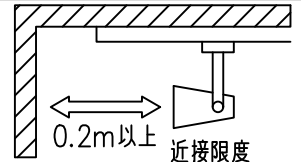

定格光束	780Lm
LED照明器具の固有エネルギー消費効率	54.9Lm/W
LED光源寿命	40000時間

⚠ 安全に関するご注意

- この器具は、一般通常環境の屋内配線ダクト取付専用器具です。一般通常環境以外の所、傾斜天井、屋外、湿気の多い所、水気のかかる所、壁面、床面では使用しないでください。落下・感電・火災の原因になります。
- 電源電圧は、器具銘板に記載されている定格電圧±6%内でご使用下さい。感電・火災の原因になります。
- 単体では使用できません。器具本体表示または、説明書に従って適正な組み合わせでご使用ください。落下・感電・火災の原因になります。
- ガス機器等の温度の高くなるものに取り付けしないでください。火災の原因になります。
- LEDにはバラツキがあり、同一型番であっても商品ごとに発光色、明るさ、点灯時間（始動時間）が異なる場合があります。
- 被照射面までの距離は器具本体表示または説明書に従って0.2m以上離して施工してください。被照射物の変質・変色または火災の原因になります。

				機能 一般用			特記事項 1/2照度角 19° 制御レンズ付 調光可能 (1%~100%) 調光器別売 スイッチ無し
				取付場所	屋内 ルミライン取付専用		
				電源接続	ルミライン用プラグ		
5	レンズ	アクリル	透明	消費電力	14.2 W	定格電圧 100 V	
4	本体	アルミダイカスト	黒塗装	電気容量	24VA		
3	ヒートシンクカバー	ポリカーボネート	黒塗装	LED 付 交換不可	LED14.2W 演色性 Ra98 Q+ 3000K		
2	アーム	アルミダイカスト	黒塗装				
1	電源ケース	ポリカーボネート	黒				
No.	部品名	材質	備考	器具重量	約 0.7 kg		鹿毛 狩野 ②