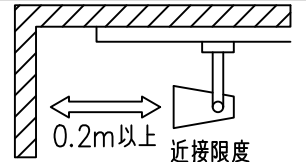

定格光束	960Lm
LED照明器具の固有エネルギー消費効率	67.6Lm/W
LED光源寿命	40000時間

⚠ 安全に関するご注意

- この器具は、一般通常環境の屋内配線ダクト取付専用器具です。一般通常環境以外の所、傾斜天井、屋外、湿気の多い所、水気のかかる所、壁面、床面では使用しないでください。落下・感電・火災の原因になります。
- 電源電圧は、器具銘板に記載されている定格電圧±6%内でご使用下さい。感電・火災の原因になります。
- 単体では使用できません。器具本体表示または、説明書に従って適正な組み合わせでご使用ください。落下・感電・火災の原因になります。
- ガス機器等の温度の高くなるものに取り付けしないでください。火災の原因になります。
- LEDにはバツキがあり、同一型番であっても商品ごとに発光色、明るさ、点灯時間（始動時間）が異なる場合があります。
- 被照射面までの距離は器具本体表示または説明書に従って0.2m以上離して施工してください。被照射物の変質・変色または火災の原因になります。

				機能 一般用			特記事項 1/2照度角 13° 制御レンズ付 調光可能 (1%~100%) 調光器別売 スイッチ無し
				取付場所	屋内 ルミライン取付専用		
				電源接続	ルミライン用プラグ		
5	レンズ	アクリル	透明	消費電力	14.2 W	定格電圧 100 V	
4	本体	アルミダイカスト	黒塗装	電気容量	24VA		
3	ヒートシンクカバー	ポリカーボネート	黒塗装	LED 付 交換不可	LED14.2W 演色性 Ra93 白色 (4000K)		
2	アーム	アルミダイカスト	黒塗装				
1	電源ケース	ポリカーボネート	黒				
No.	部品名	材質	備考	器具重量	約 0.7 kg		鹿毛 狩野 ③