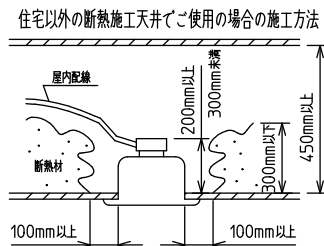

**⚠️ 安全に関するご注意**

- この器具は、住宅の断熱施工天井にはご使用できません。
- ロックウール等のやわらかい天井には取り付けないでください。天井破損・落下の原因になります。
- ガス機器等の温度の高くなるものの上に取り付けないでください。火災の原因になります。
- この器具は、一般通常環境の屋内天井埋込専用器具です。一般通常環境以外の所、傾斜天井・屋外・湿気の多い所・水気のかかる所・壁面・床面では使用しないでください。落下・感電・火災の原因になります。
- 断熱施工の天井内に使用する場合は、器具と断熱材・防音材・造音材等は下図のような空間を設けて施工してください。誤った施工をしますと、火災の原因になります。屋内配線は、断熱材・防音材の上側にくるようにしてください。
- この器具はボルト取付専用器具です。必ずボルトにより、補強材のある位置に取り付けてください。落下の原因になります。
- 電源電圧は、定格電圧±6%内でご使用ください。感電・火災の原因になります。
- LEDにはバラツキがあり、同一型番であっても商品ごとに発光色明るさ・点灯時間(始動時間)が異なる場合があります。
- 被照射面とは0.1m以上離してください。過熱による火災の原因になります。
- この器具はPWM電源を2台搭載していますので、PWM調光器への接続台数計算は2台として計算してください。火災・器具故障の原因となります。

定格光束	5500 lm		機能	一般用		特記事項 調光可能 専用調光器別売 (5%-100%)
固有エネルギー消費効率	85.9 lm/W		取付場所	屋内 天井埋込専用		
光束維持時間	40000時間		電源接続	送り付端子台(アース付)		
			定格消費電力	64 W	定格電圧 100/200 V	
4	カバー	アクリル	乳白	電気容量	64/66 VA	
3	本体	アルミ型材	シルバーアルマイト	LED付 交換不可	LED 64W 演色性 Ra83 温白色(3500K)	
2	埋込フレーム側板	アルミダイカスト	グレー			
1	埋込フレーム	アルミ型材	シルバーアルマイト			
No.	部品名	材質	備考	器具質量	約 6.0 kg	スイッチ無し
						谷口 藤山 ③