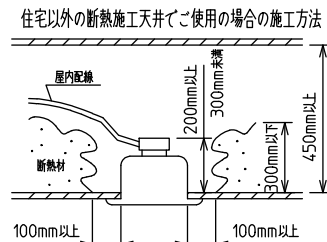

⚠ 安全に関するご注意

- この器具は、住宅の断熱施工天井にはご使用できません。
- ロックウール等のやわらかい天井には取り付けないでください。天井破損・落下の原因になります。
- ガス機器等の温度の高くなるものの上に取り付けないでください。火災の原因になります。
- この器具は、一般通常環境の屋内天井埋込専用器具です。一般通常環境以外の所、傾斜天井・屋外・湿気が多い所・水気のかかる所・壁面・床面では使用しないでください。落下・感電・火災の原因になります。
- 断熱施工の天井内に使用する場合は、器具と断熱材・防音材・造営材等は下図のような空間を設けて施工してください。誤った施工をしますと、火災の原因になります。屋内配線は、断熱材・防音材の上側にくるようにしてください。
- この器具はボルト取付専用器具です。必ずボルトにより、補強材のある位置に取り付けてください。落下の原因になります。
- 電源電圧は、定格電圧±6%内でご使用ください。感電・火災の原因になります。
- LEDにはバラツキがあり、同一型番であっても商品ごとに発光色明るさ・点灯時間(始動時間)が異なる場合があります。
- 被照射面とは0.1m以上離してください。過熱による火災の原因になります。

定格光束	5500 lm
LED照明器具の固有エネルギー消費効率	85.9 lm/W
LED光源寿命	40000時間

No.	部品名	材質	備考	機能	一般用	特記事項
7				取付場所	屋内 天井埋込専用	特記事項 調光可能 専用調光器別売 (5%-100%)
6				電源接続	送り付端子台(アース付)	
5				消費電力	64 W 定格電圧 100/200 V	
4	カバー	アクリル	乳白	電気容量	64/66 VA	
3	本体	アルミ型材	シルバーアルマイト	LED 付 交換不可	LED 64W 演色性 Ra83 温白色(3500K)	スイッチ無し
2	埋込フレーム側板	アルミダイカスト	グレー			
1	埋込フレーム	アルミ型材	シルバーアルマイト			
No.	部品名	材質	備考	器具重量	約 6.0 kg	谷口 藤山 ②