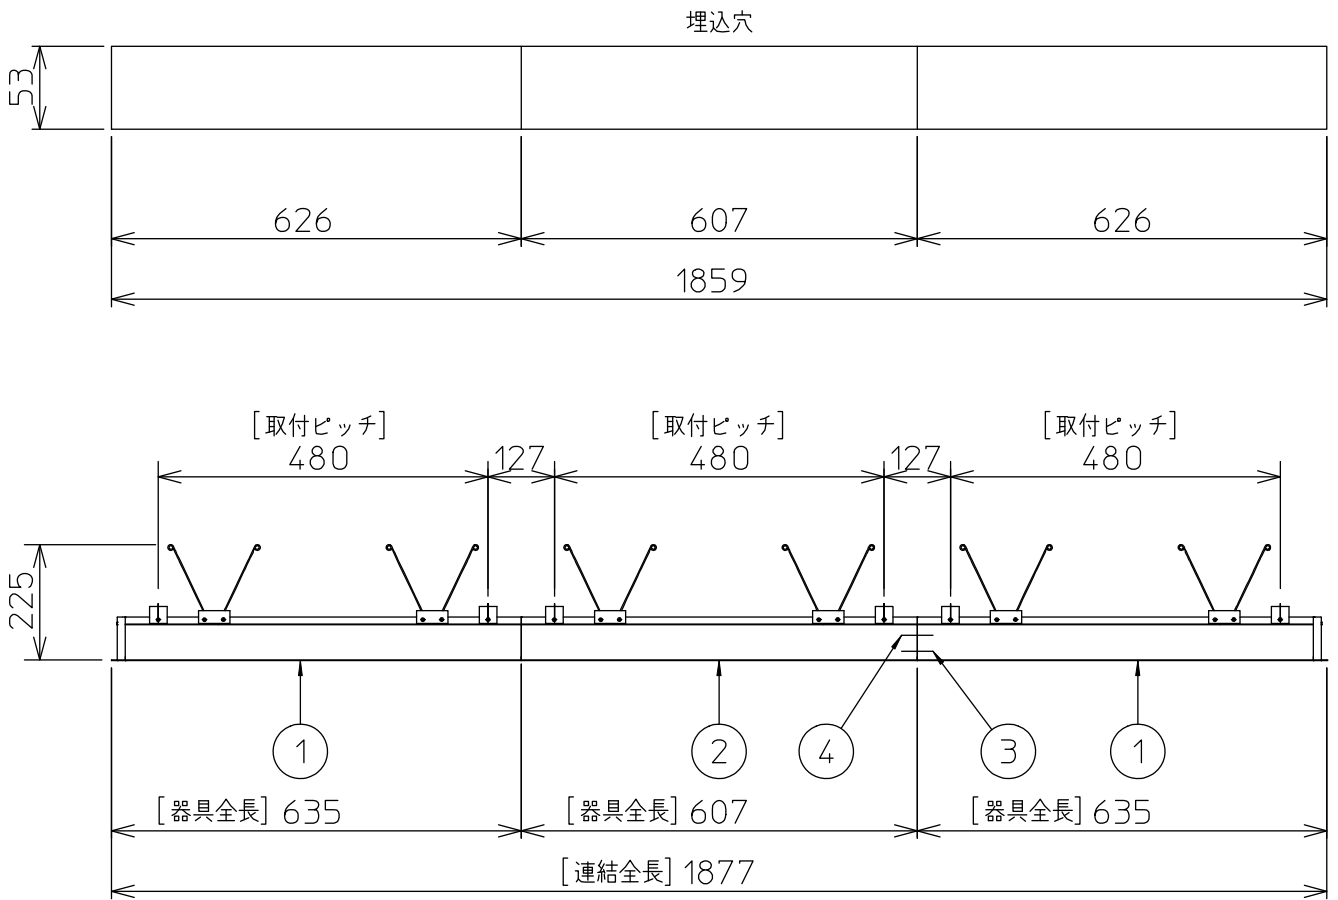

定格光束	2680 lm
LED照明器具の固有エネルギー消費効率	83.7 lm/W
LED光源寿命	40000時間

本図面は2枚で1組です。 (1/2)

No.	部品名	材質	備考	機能	一般用	特記事項
7				取付場所	屋内 天井埋込専用	連結(中間) 調光可能 専用調光器別売 (5%-100%) 専用パーツ別売 電源接続ケーブル(LZA-93287) 信号線接続ケーブル(LZA-93288) 最大接続容量 400VA (100V時) 700VA (200V時)
6				電源接続	送り付端子台(アース付)	
5	信号線コネクタ	66ナイロン	SLコネクタ	消費電力	32 W 定格電圧 100/200 V	
4	電源コネクタ	66ナイロン	YLコネクタ	電気容量	32/33 VA	
3	カバー	アクリル	乳白	LED付 交換不可	LED 32W 演色性 Ra83 電球色(3000K)	
2	本体	アルミ型材	シルバーアルマイト			
1	埋込フレーム	アルミ型材	シルバーアルマイト			
No.	部品名	材質	備考	器具重量	約 2.4 kg	谷口 藤山 ②

連結例

※…L600タイプを3連結する場合

埋込形 PWM 連結例

他の器具の組合せは、各型番の仕様図の埋込穴、全長、取付ピッチをご参照ください。

①	本体・連結(端部)	LZY-93263WS	2台	③	電源接続ケーブル	LZA-93287	1台
②	本体・連結(中間)	LZY-93264WS	1台	④	信号線接続ケーブル	LZA-93288	1台