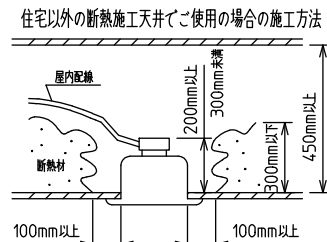

⚠ 安全に関するご注意

- この器具は、住宅の断熱施工天井にはご使用できません。
- ロックウール等のやわらかい天井には取り付けないでください。天井破損・落下の原因になります。
- ガス機器等の温度の高くなるものの上に取り付けないでください。火災の原因になります。
- この器具は、一般通常環境の屋内天井埋込専用器具です。一般通常環境以外の所、傾斜天井・屋外・湿気が多い所・水気のかかる所・壁面・床面では使用しないでください。落下・感電・火災の原因になります。
- 断熱施工の天井内に使用する場合は、器具と断熱材・防音材・造営材等は下図のような空間を設けて施工してください。誤った施工をしますと、火災の原因になります。屋内配線は、断熱材・防音材の上側にくるようにしてください。
- この器具はボルト取付専用器具です。必ずボルトにより、補強材のある位置に取り付けてください。落下の原因になります。
- 電源電圧は、定格電圧±6%内でご使用ください。感電・火災の原因になります。
- LEDにはバラツキがあり、同一型番であっても商品ごとに発光色明るさ・点灯時間(始動時間)が異なる場合があります。
- 被照射面とは0.1m以上離してください。過熱による火災の原因になります。

定格光束	2680 lm
LED照明器具の固有エネルギー消費効率	83.7 lm/W
LED光源寿命	40000時間

本図面は2枚で1組です。 (1/2)

No.	部品名	材質	備考	機能	一般用	特記事項
7				取付場所	屋内 天井埋込専用	連結(中間) 調光可能 専用調光器別売 (5%-100%) 専用パーツ別売 電源接続ケーブル(LZA-93287) 信号線接続ケーブル(LZA-93288) 最大接続容量 400VA (100V時) 700VA (200V時)
6				電源接続	送り付端子台(アース付)	
5	信号線コネクタ	66ナイロン	SLコネクタ	消費電力	32 W 定格電圧 100/200 V	
4	電源コネクタ	66ナイロン	YLコネクタ	電気容量	32/33 VA	
3	カバー	アクリル	乳白	LED付 交換不可	LED 32W 演色性 Ra83 電球色(3000K)	
2	本体	アルミ型材	シルバーアルマイト			
1	埋込フレーム	アルミ型材	シルバーアルマイト			
No.	部品名	材質	備考	器具重量	約 2.4 kg	谷口 藤山 ②