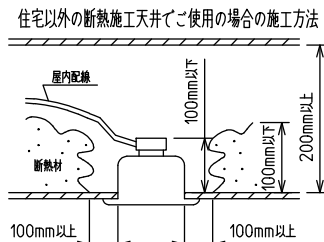

姿図

⚠️ 安全に関するご注意

- この器具は単体では使用できません。仕様図または取扱説明書に従って適正な組み合わせでご使用ください。落下・感電・火災の原因になります。
- この器具は、住宅の断熱施工天井にはご使用できません。
- ロックウール等のやわらかい天井には取り付けしないでください。天井破損・落下の原因になります。
- ガス機器等の温度の高くなるものの上に取り付けしないでください。火災の原因になります。
- この器具は、一般通常環境の屋内天井埋込吊下げ専用器具です。一般通常環境以外の所、傾斜天井・屋外・湿気の多い所・水気のかかる所・壁面・床面では使用しないでください。落下・感電・火災の原因になります。
- 断熱施工の天井内に使用する場合は、器具と断熱材・防音材・造営材等は下図のような空間を設けて施工してください。誤った施工をしますと、火災の原因になります。屋内配線は、断熱材・防音材の上側にくるようにしてください。
- この器具はボルト取付専用器具です。必ずボルトにより、補強材のある位置に取り付けてください。落下の原因になります。
- 電源電圧は、定格電圧±6%内でご使用ください。感電・火災の原因になります。
- LEDにはバラツキがあり、同一型番であっても商品ごとに発光色明るさ・点灯時間(始動時間)が異なる場合があります。
- 被照射面とは0.1m以上離してください。過熱による火災の原因になります。

定格光束	3900 lm
LED照明器具の固有エネルギー消費効率	92.8 lm/W
LED光源寿命	40000時間

No.	部品名	材質	備考	機能	一般用	特記事項
7				取付場所	屋内 天井埋込専用	吊高さ調整可能 (全長500mm-1500mm) 調色・調光可能 専用調光器別売 (5000K-2700K・5%-100%) 専用パーツ別売 電源供給側吊パーツ(LZA-93278) 端部用吊パーツ(LZA-93279)
6				電源接続	送り付端子台(アース付)	
5				消費電力	44/42 W 定格電圧 100/200 V	
4	カバー	アクリル	乳白	電気容量	43/44 VA	
3	サイドパネル	ポリプロピレン	グレー	LED付 交換不可	LED 44W 演色性 Ra83 昼白色～電球色 (5000K～2700K)	スイッチ無し
2	側板	ポリプロピレン	グレー			
1	本体	アルミ型材	シルバーアルマイト	器具重量	約 2.2 kg	谷口 藤山 ②