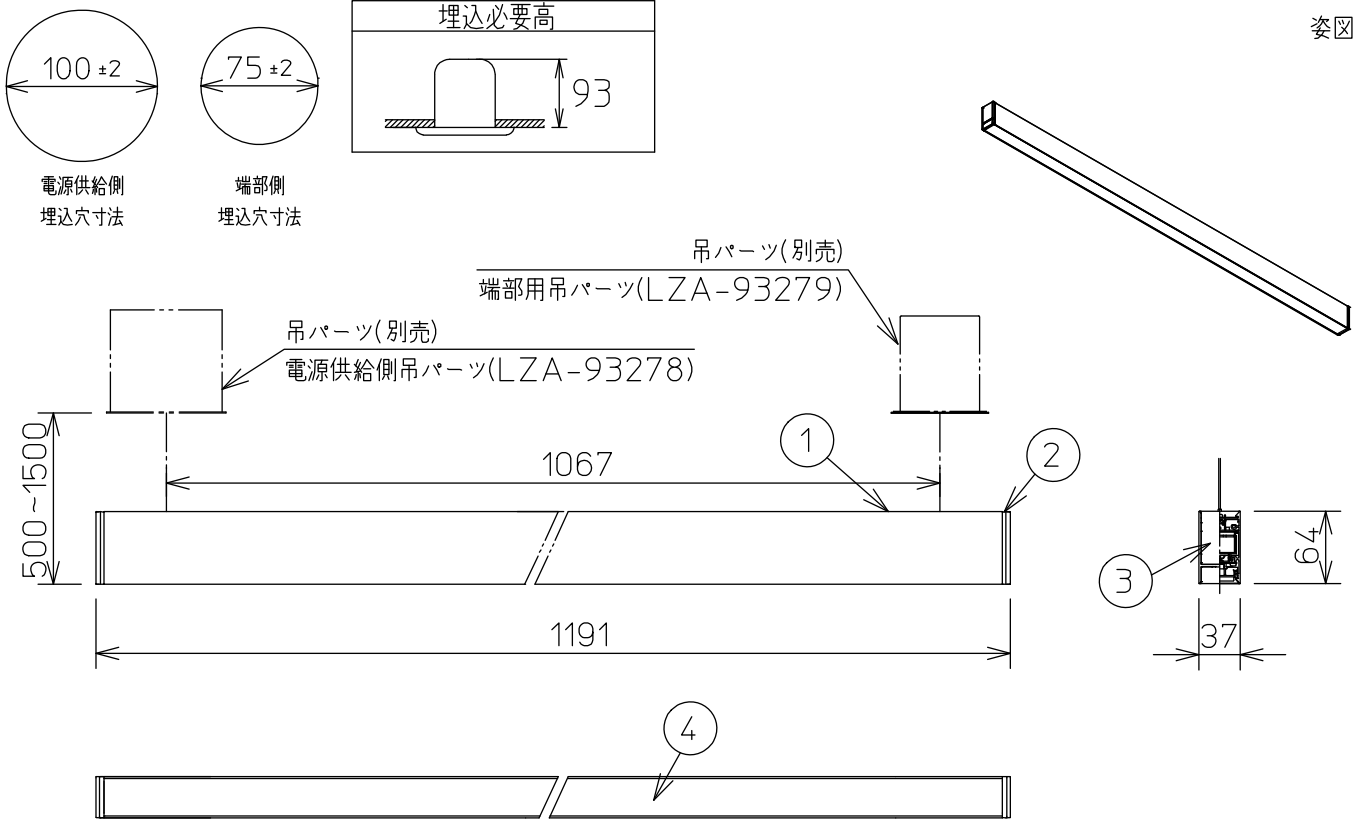

姿図

⚠️ 安全に関するご注意

- この器具は単体では使用できません。仕様図または取扱説明書に従って適正な組み合わせでご使用ください。落下・感電・火災の原因になります。
- この器具は、住宅の断熱施工天井にはご使用できません。
- ロックウール等のやわらかい天井には取り付けしないでください。天井破損・落下の原因になります。
- ガス機器等の温度の高くなるものの上に取り付けしないでください。火災の原因になります。
- この器具は、一般通常環境の屋内天井埋込吊下げ専用器具です。一般通常環境以外の所、傾斜天井・屋外・湿気の多い所・水気のかかる所・壁面・床面では使用しないでください。落下・感電・火災の原因になります。
- 断熱施工の天井内に使用する場合は、器具と断熱材・防音材・造営材等は下図のような空間を設けて施工してください。誤った施工をしますと、火災の原因になります。屋内配線は、断熱材・防音材の上側にくるようにしてください。
- この器具はボルト取付専用器具です。必ずボルトにより、補強材のある位置に取り付けてください。落下の原因になります。
- 電源電圧は、定格電圧±6%内でご使用ください。感電・火災の原因になります。
- LEDにはバラツキがあり、同一型番であっても商品ごとに発光色明るさ・点灯時間(始動時間)が異なる場合があります。
- 被照射面とは0.1m以上離してください。過熱による火災の原因になります。

定格光束	3900 lm
LED照明器具の固有エネルギー消費効率	92.8 lm/W
LED光源寿命	40000時間

No.	部品名	材質	備考	機能	一般用	特記事項
7				取付場所	屋内 天井埋込専用	吊高さ調整可能 (全長500mm-1500mm) 調色・調光可能 専用調光器別売 (5000K-2700K・5%-100%) 専用パーツ別売 電源供給側吊パーツ(LZA-93278) 端部用吊パーツ(LZA-93279)
6				電源接続	送り付端子台(アース付)	
5				消費電力	44/42 W 定格電圧 100/200 V	
4	カバー	アクリル	乳白	電気容量	43/44 VA	
3	サイドパネル	ポリプロピレン	グレー	LED付 交換不可	LED 44W 演色性 Ra83 昼白色～電球色 (5000K～2700K)	スイッチ無し
2	側板	ポリプロピレン	グレー			
1	本体	アルミ型材	シルバーアルマイト	器具重量	約 2.2 kg	谷口 藤山 ②