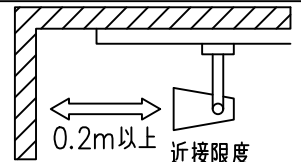

定格光束	770Lm
LED照明器具の固有エネルギー消費効率	54.2Lm/W
LED光源寿命	40000時間

⚠ 安全に関するご注意

- この器具は、一般通常環境の屋内配線ダクト取付専用器具です。一般通常環境以外の所、傾斜天井、屋外、湿気の多い所、水気のかかる所、壁面、床面では使用しないでください。落下・感電・火災の原因になります。
- 電源電圧は、器具銘板に記載されている定格電圧±6%内でご使用下さい。感電・火災の原因になります。
- 単体では使用できません。器具本体表示または、説明書に従って適正な組み合わせでご使用ください。落下・感電・火災の原因になります。
- ガス機器等の温度の高くなるものに取り付けしないでください。火災の原因になります。
- LEDにはバツキがあり、同一型番であっても商品ごとに発光色、明るさ、点灯時間（始動時間）が異なる場合があります。
- 被照射面までの距離は器具本体表示または説明書に従って0.2m以上離して施工してください。被照射物の変質・変色または火災の原因になります。

				機能 一般用			特記事項 1/2照度角 13° 制御レンズ付 調光可能 (1%~100%) 調光器別売
				取付場所	屋内 ルミライン取付専用		
				電源接続	ルミライン用プラグ		
5	レンズ	アクリル	透明	消費電力	14.2 W	定格電圧 100 V	
4	本体	アルミダイカスト	白塗装(ホワイト93)	電気容量	24VA		
3	ヒートシンクカバー	ポリカーボネート	白	LED付 交換不可	LED14.2W 演色性 Ra98 Q+ 3500K		
2	アーム	アルミダイカスト	白塗装(ホワイト93)		スイッチ無し		
1	電源ケース	ポリカーボネート	白				
No.	部品名	材質	備考	器具重量	約 0.7 kg		鹿毛 狩野 ④