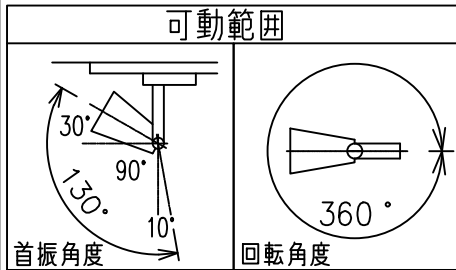

姿図

定格光束	480Lm
LED照明器具の固有エネルギー消費効率	42.8Lm/W
LED光源寿命	40000時間

⚠ 安全に関するご注意

- この器具は、一般通常環境の屋内配線ダクト取付専用器具です。一般通常環境以外の所、傾斜天井、屋外、湿気の多い所、水気のかかる所、壁面、床面では使用しないでください。落下・感電・火災の原因になります。
- 電源電圧は、器具銘板に記載されている定格電圧±6%内でご使用下さい。感電・火災の原因になります。
- 単体では使用できません。器具本体表示または、説明書に従って適正な組み合わせでご使用ください。落下・感電・火災の原因になります。
- ガス機器等の温度の高くなるものに取り付けしないでください。火災の原因になります。
- LEDにはバラツキがあり、同一型番であっても商品ごとに発光色、明るさ、点灯時間（始動時間）が異なる場合があります。
- 被照射面までの距離は器具本体表示または説明書に従って0.1m以上離して施工してください。被照射物の変質・変色または火災の原因になります。

				機能 一般用			特記事項 1/2照度角 17° 制御レンズ付 調光可能 (1%~100%) 調光器別売 スイッチ無し
				取付場所	屋内 ルミライン取付専用		
				電源接続	ルミライン用プラグ		
5	レンズ	アクリル	透明	消費電力	11.2 W	定格電圧 100 V	
4	本体	アルミダイカスト	白塗装(ホワイト93)	電気容量	19VA		
3	ヒートシンクカバー	ポリカーボネート	白	LED 付 交換不可	LED11.2W 演色性 Ra93 2500K		
2	アーム	アルミダイカスト	白塗装(ホワイト93)				
1	電源ケース	ポリカーボネート	白				
No.	部品名	材質	備考	器具重量	約	0.5 kg	鹿毛 狩野 ③