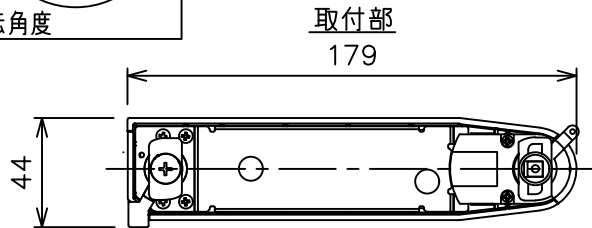

姿図

定格光束	480Lm
LED照明器具の固有エネルギー消費効率	42.8Lm/W
LED光源寿命	40000時間

⚠ 安全に関するご注意

- この器具は、一般通常環境の屋内配線ダクト取付専用器具です。一般通常環境以外の所、傾斜天井、屋外、湿気の多い所、水気のかかる所、壁面、床面では使用しないでください。落下・感電・火災の原因になります。
- 電源電圧は、器具銘板に記載されている定格電圧±6%内でご使用下さい。感電・火災の原因になります。
- 単体では使用できません。器具本体表示または、説明書に従って適正な組み合わせでご使用ください。落下・感電・火災の原因になります。
- ガス機器等の温度の高くなるものに取り付けしないでください。火災の原因になります。
- LEDにはバラツキがあり、同一型番であっても商品ごとに発光色、明るさ、点灯時間（始動時間）が異なる場合があります。
- 被照射面までの距離は器具本体表示または説明書に従って0.1m以上離して施工してください。被照射物の変質・変色または火災の原因になります。

				機能 一般用			特記事項 1/2照度角 17° 制御レンズ付 調光可能 (1%~100%) 調光器別売 スイッチ無し
				取付場所	屋内 ルミライン取付専用		
				電源接続	ルミライン用プラグ		
5	レンズ	アクリル	透明	消費電力	11.2 W	定格電圧 100 V	
4	本体	アルミダイカスト	白塗装(ホワイト93)	電気容量	19VA		
3	ヒートシンクカバー	ポリカーボネート	白	LED 付 交換不可	LED11.2W 演色性 Ra93 2500K		
2	アーム	アルミダイカスト	白塗装(ホワイト93)				
1	電源ケース	ポリカーボネート	白				
No.	部品名	材質	備考	器具重量	約	0.5 kg	鹿毛 狩野 ③