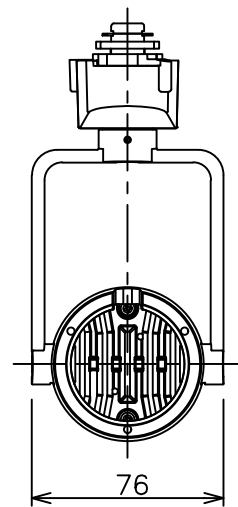

姿図

定格光束	480Lm
LED照明器具の固有エネルギー消費効率	42.8Lm/W
LED光源寿命	40000時間

⚠ 安全に関するご注意

- この器具は、一般通常環境の屋内配線ダクト取付専用器具です。一般通常環境以外の所、傾斜天井、屋外、湿気の多い所、水気のかかる所、壁面、床面では使用しないでください。落下・感電・火災の原因になります。
- 電源電圧は、器具銘板に記載されている定格電圧±6%内でご使用下さい。感電・火災の原因になります。
- 単体では使用できません。器具本体表示または、説明書に従って適正な組み合わせでご使用ください。落下・感電・火災の原因になります。
- ガス機器等の温度の高くなるものに取り付けしないでください。火災の原因になります。
- LEDにはバラツキがあり、同一型番であっても商品ごとに発光色、明るさ、点灯時間（始動時間）が異なる場合があります。
- 被照射面までの距離は器具本体表示または説明書に従って0.1m以上離して施工してください。被照射物の変質・変色または火災の原因になります。

				機能 一般用			特記事項 1/2照度角 17° 制御レンズ付 調光可能 (1%~100%) 調光器別売 スイッチ無し
				取付場所	屋内 ルミライン取付専用		
				電源接続	ルミライン用プラグ		
5	レンズ	アクリル	透明	消費電力	11.2 W	定格電圧 100 V	
4	本体	アルミダイカスト	白塗装(ホワイト93)	電気容量	19VA		
3	ヒートシンクカバー	ポリカーボネート	白	LED 付 交換不可	LED11.2W 演色性 Ra93 2500K		
2	アーム	アルミダイカスト	白塗装(ホワイト93)				
1	電源ケース	ポリカーボネート	白				
No.	部品名	材質	備考	器具重量	約	0.5 kg	鹿毛 狩野 ③