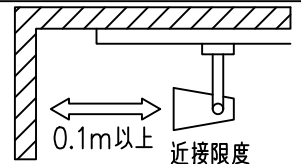

姿図

定格光束	480Lm
LED照明器具の固有エネルギー消費効率	42.8Lm/W
LED光源寿命	40000時間

⚠ 安全に関するご注意

- この器具は、一般通常環境の屋内配線ダクト取付専用器具です。一般通常環境以外の所、傾斜天井、屋外、湿気の多い所、水気のかかる所、壁面、床面では使用しないでください。落下・感電・火災の原因になります。
- 電源電圧は、器具銘板に記載されている定格電圧±6%内でご使用下さい。感電・火災の原因になります。
- 単体では使用できません。器具本体表示または、説明書に従って適正な組み合わせでご使用ください。落下・感電・火災の原因になります。
- ガス機器等の温度の高くなるものに取り付けしないでください。火災の原因になります。
- LEDにはバラツキがあり、同一型番であっても商品ごとに発光色、明るさ、点灯時間（始動時間）が異なる場合があります。
- 被照射面までの距離は器具本体表示または説明書に従って0.1m以上離して施工してください。被照射物の変質・変色または火災の原因になります。

				機能 一般用			特記事項 1/2照度角 17° 制御レンズ付 調光可能 (1%~100%) 調光器別売 スイッチ無し
				取付場所	屋内 ルミライン取付専用		
				電源接続	ルミライン用プラグ		
5	レンズ	アクリル	透明	消費電力	11.2 W	定格電圧 100 V	
4	本体	アルミダイカスト	白塗装(ホワイト93)	電気容量	19VA		
3	ヒートシンクカバー	ポリカーボネート	白	LED 付 交換不可	LED11.2W 演色性 Ra93 2500K		
2	アーム	アルミダイカスト	白塗装(ホワイト93)				
1	電源ケース	ポリカーボネート	白				
No.	部品名	材質	備考	器具重量	約	0.5 kg	鹿毛 狩野 ③