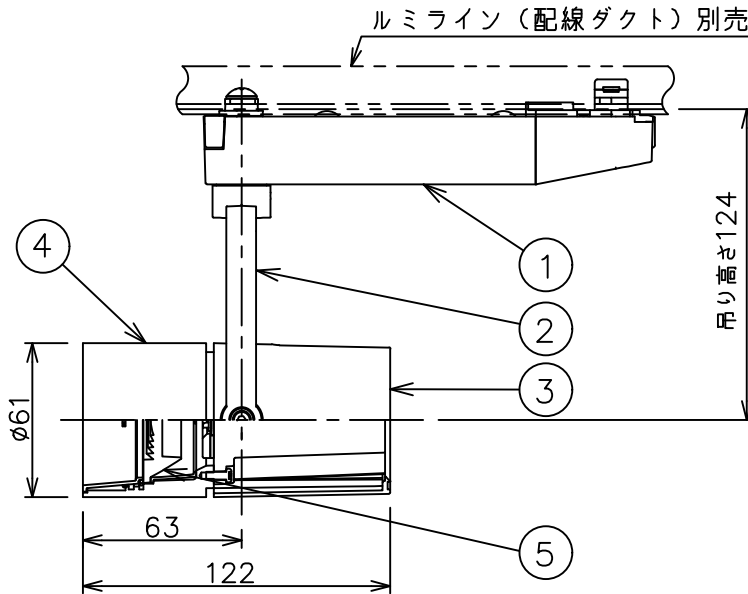

姿図

定格光束	480Lm
LED照明器具の固有エネルギー消費効率	42.8Lm/W
LED光源寿命	40000時間

⚠ 安全に関するご注意

- この器具は、一般通常環境の屋内配線ダクト取付専用器具です。一般通常環境以外の所、傾斜天井、屋外、湿気の多い所、水気のかかる所、壁面、床面では使用しないでください。落下・感電・火災の原因になります。
- 電源電圧は、器具銘板に記載されている定格電圧±6%内でご使用下さい。感電・火災の原因になります。
- 単体では使用できません。器具本体表示または、説明書に従って適正な組み合わせでご使用ください。落下・感電・火災の原因になります。
- ガス機器等の温度の高くなるものに取り付けしないでください。火災の原因になります。
- LEDにはバラツキがあり、同一型番であっても商品ごとに発光色、明るさ、点灯時間（始動時間）が異なる場合があります。
- 被照射面までの距離は器具本体表示または説明書に従って0.1m以上離して施工してください。被照射物の変質・変色または火災の原因になります。

				機能 一般用			特記事項 1/2照度角 17° 制御レンズ付 調光可能 (1%~100%) 調光器別売 スイッチ無し
				取付場所	屋内 ルミライン取付専用		
				電源接続	ルミライン用プラグ		
5	レンズ	アクリル	透明	消費電力	11.2 W	定格電圧 100 V	
4	本体	アルミダイカスト	白塗装(ホワイト93)	電気容量	19VA		
3	ヒートシンクカバー	ポリカーボネート	白	LED 付 交換不可	LED11.2W 演色性 Ra93 2500K		
2	アーム	アルミダイカスト	白塗装(ホワイト93)				
1	電源ケース	ポリカーボネート	白				
No.	部品名	材質	備考	器具重量	約	0.5 kg	鹿毛 狩野 ③