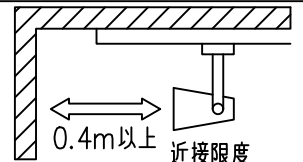

姿図

取付部
222

ルミライン (配線ダクト) 別売

定格光束	2790Lm
LED照明器具の固有エネルギー消費効率	68.0Lm/W
LED光源寿命	40000時間

⚠ 安全に関するご注意

- この器具は、一般通常環境の屋内配線ダクト取付専用器具です。一般通常環境以外の所、傾斜天井、屋外、湿気の多い所、水気のかかる所、壁面、床面では使用しないでください。落下・感電・火災の原因になります。
- 電源電圧は、器具銘板に記載されている定格電圧±6%内でご使用下さい。感電・火災の原因になります。
- 単体では使用できません。器具本体表示または、説明書に従って適正な組み合わせでご使用ください。落下・感電・火災の原因になります。
- ガス機器等の温度の高くなるものに取り付けしないでください。火災の原因になります。
- LEDにはバラツキがあり、同一型番であっても商品ごとに発光色、明るさ、点灯時間（始動時間）が異なる場合があります。
- 被照射面までの距離は器具本体表示または説明書に従って0.4m以上離して施工してください。被照射物の変質・変色または火災の原因になります。

				機能 一般用		特記事項	
				取付場所	屋内 ルミライン取付専用	1/2照度角 11° 制御レンズ付 調光器併用不可	
				電源接続	ルミライン用プラグ		
5	レンズ	アクリル	透明	消費電力	41 W 定格電圧	100 V	スイッチ無し
4	本体	アルミダイカスト	黒塗装	電気容量	42VA		
3	ヒートシンクカバー	ポリカーボネート	黒塗装	LED 付 交換不可	LED41W 演色性 Ra93 電球色 (3000K)		
2	アーム	アルミダイカスト	黒塗装				
1	電源ケース	ポリカーボネート	黒				
No.	部品名	材質	備考	器具重量	約	1.5 kg	鹿毛 狩野 ②