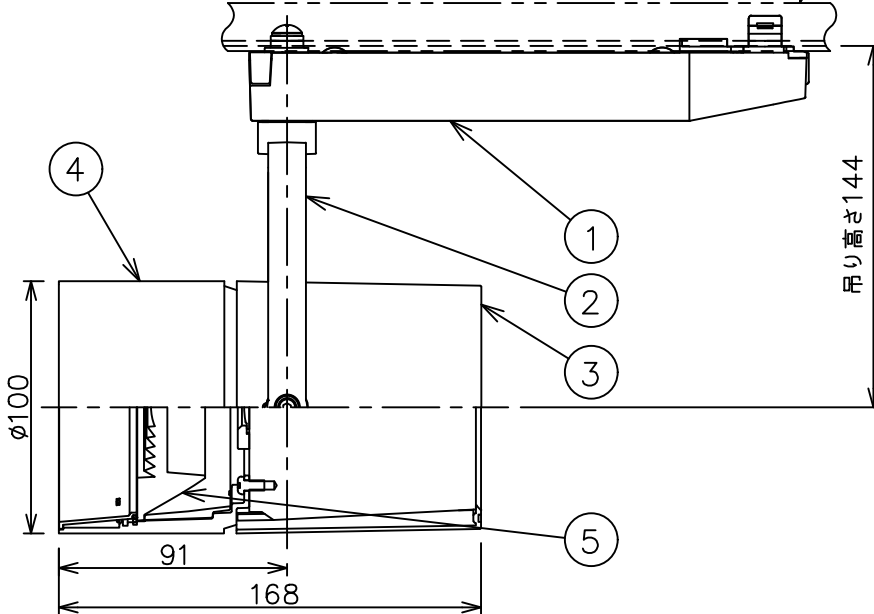

姿図

取付部
222

ルミライン (配線ダクト) 別売

定格光束	2790Lm
LED照明器具の固有エネルギー消費効率	68.0Lm/W
LED光源寿命	40000時間

⚠ 安全に関するご注意

- この器具は、一般通常環境の屋内配線ダクト取付専用器具です。一般通常環境以外の所、傾斜天井、屋外、湿気の多い所、水気のかかる所、壁面、床面では使用しないでください。落下・感電・火災の原因になります。
- 電源電圧は、器具銘板に記載されている定格電圧±6%内でご使用下さい。感電・火災の原因になります。
- 単体では使用できません。器具本体表示または、説明書に従って適正な組み合わせでご使用ください。落下・感電・火災の原因になります。
- ガス機器等の温度の高くなるものに取り付けしないでください。火災の原因になります。
- LEDにはバラツキがあり、同一型番であっても商品ごとに発光色、明るさ、点灯時間（始動時間）が異なる場合があります。
- 被照射面までの距離は器具本体表示または説明書に従って0.4m以上離して施工してください。被照射物の変質・変色または火災の原因になります。

				機能 一般用		特記事項	
				取付場所	屋内 ルミライン取付専用	1/2照度角 11° 制御レンズ付 調光器併用不可	
				電源接続	ルミライン用プラグ		
5	レンズ	アクリル	透明	消費電力	41 W 定格電圧	100 V	スイッチ無し
4	本体	アルミダイカスト	黒塗装	電気容量	42VA		
3	ヒートシンクカバー	ポリカーボネート	黒塗装	LED 付 交換不可	LED41W 演色性 Ra93 電球色 (3000K)		
2	アーム	アルミダイカスト	黒塗装				
1	電源ケース	ポリカーボネート	黒				
No.	部品名	材質	備考	器具重量	約	1.5 kg	鹿毛 狩野 ②