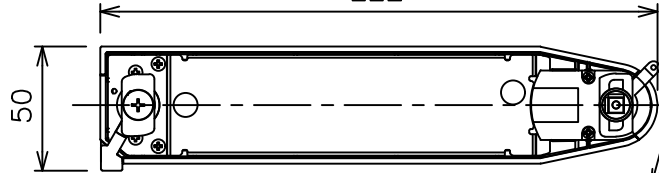

姿図

取付部
222

ルミライン (配線ダクト) 別売

定格光束	2790Lm
LED照明器具の固有エネルギー消費効率	68.0Lm/W
LED光源寿命	40000時間

⚠ 安全に関するご注意

- この器具は、一般通常環境の屋内配線ダクト取付専用器具です。一般通常環境以外の所、傾斜天井、屋外、湿気の多い所、水気のかかる所、壁面、床面では使用しないでください。落下・感電・火災の原因になります。
- 電源電圧は、器具銘板に記載されている定格電圧±6%内でご使用下さい。感電・火災の原因になります。
- 単体では使用できません。器具本体表示または、説明書に従って適正な組み合わせでご使用ください。落下・感電・火災の原因になります。
- ガス機器等の温度の高くなるものに取り付けしないでください。火災の原因になります。
- LEDにはバラツキがあり、同一型番であっても商品ごとに発光色、明るさ、点灯時間（始動時間）が異なる場合があります。
- 被照射面までの距離は器具本体表示または説明書に従って0.4m以上離して施工してください。被照射物の変質・変色または火災の原因になります。

				機能 一般用		特記事項	
				取付場所	屋内 ルミライン取付専用	1/2照度角 11° 制御レンズ付 調光器併用不可	
				電源接続	ルミライン用プラグ		
5	レンズ	アクリル	透明	消費電力	41 W 定格電圧	100 V	スイッチ無し
4	本体	アルミダイカスト	黒塗装	電気容量	42VA		
3	ヒートシンクカバー	ポリカーボネート	黒塗装	LED 付 交換不可	LED41W 演色性 Ra93 電球色 (3000K)		
2	アーム	アルミダイカスト	黒塗装				
1	電源ケース	ポリカーボネート	黒				
No.	部品名	材質	備考	器具重量	約	1.5 kg	鹿毛 狩野 ②