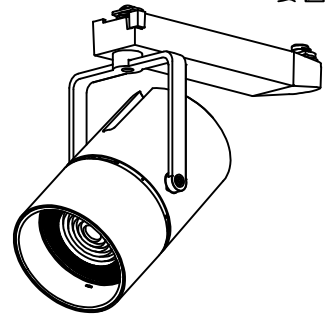

姿図

取付部
222

ルミライン (配線ダクト) 別売

定格光束	2790Lm
LED照明器具の固有エネルギー消費効率	68.0Lm/W
LED光源寿命	40000時間

⚠ 安全に関するご注意

- この器具は、一般通常環境の屋内配線ダクト取付専用器具です。一般通常環境以外の所、傾斜天井、屋外、湿気の多い所、水気のかかる所、壁面、床面では使用しないでください。落下・感電・火災の原因になります。
- 電源電圧は、器具銘板に記載されている定格電圧±6%内でご使用下さい。感電・火災の原因になります。
- 単体では使用できません。器具本体表示または、説明書に従って適正な組み合わせでご使用ください。落下・感電・火災の原因になります。
- ガス機器等の温度の高くなるものに取り付けしないでください。火災の原因になります。
- LEDにはバラツキがあり、同一型番であっても商品ごとに発光色、明るさ、点灯時間（始動時間）が異なる場合があります。
- 被照射面までの距離は器具本体表示または説明書に従って0.4m以上離して施工してください。被照射物の変質・変色または火災の原因になります。

				機能 一般用		特記事項	
				取付場所	屋内 ルミライン取付専用	1/2照度角 11° 制御レンズ付 調光器併用不可	
				電源接続	ルミライン用プラグ		
5	レンズ	アクリル	透明	消費電力	41 W 定格電圧	100 V	スイッチ無し
4	本体	アルミダイカスト	黒塗装	電気容量	42VA		
3	ヒートシンクカバー	ポリカーボネート	黒塗装	LED 付 交換不可	LED41W 演色性 Ra93 電球色 (3000K)		
2	アーム	アルミダイカスト	黒塗装				
1	電源ケース	ポリカーボネート	黒				
No.	部品名	材質	備考	器具重量	約	1.5 kg	鹿毛 狩野 ②