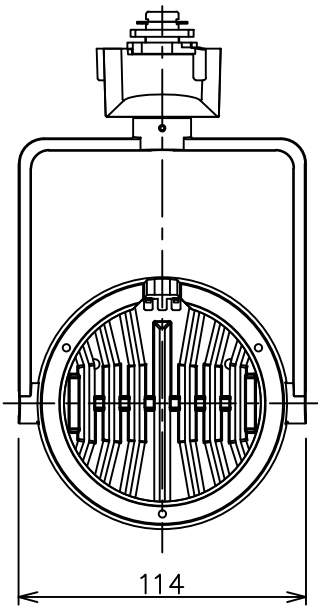

姿図

取付部
222

ルミライン (配線ダクト) 別売

定格光束	2790Lm
LED照明器具の固有エネルギー消費効率	68.0Lm/W
LED光源寿命	40000時間

⚠ 安全に関するご注意

- この器具は、一般通常環境の屋内配線ダクト取付専用器具です。一般通常環境以外の所、傾斜天井、屋外、湿気の多い所、水気のかかる所、壁面、床面では使用しないでください。落下・感電・火災の原因になります。
- 電源電圧は、器具銘板に記載されている定格電圧±6%内でご使用下さい。感電・火災の原因になります。
- 単体では使用できません。器具本体表示または、説明書に従って適正な組み合わせでご使用ください。落下・感電・火災の原因になります。
- ガス機器等の温度の高くなるものに取り付けしないでください。火災の原因になります。
- LEDにはバラツキがあり、同一型番であっても商品ごとに発光色、明るさ、点灯時間（始動時間）が異なる場合があります。
- 被照射面までの距離は器具本体表示または説明書に従って0.4m以上離して施工してください。被照射物の変質・変色または火災の原因になります。

				機能 一般用		特記事項	
				取付場所	屋内 ルミライン取付専用	1/2照度角 11° 制御レンズ付 調光器併用不可	
				電源接続	ルミライン用プラグ		
5	レンズ	アクリル	透明	消費電力	41 W 定格電圧	100 V	スイッチ無し
4	本体	アルミダイカスト	黒塗装	電気容量	42VA		
3	ヒートシンクカバー	ポリカーボネート	黒塗装	LED 付 交換不可	LED41W 演色性 Ra93 電球色 (3000K)		
2	アーム	アルミダイカスト	黒塗装				
1	電源ケース	ポリカーボネート	黒				
No.	部品名	材質	備考	器具重量	約	1.5 kg	鹿毛 狩野 ②