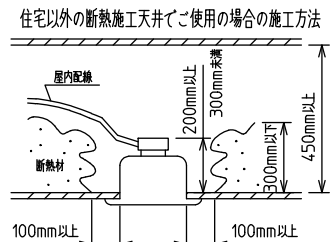

⚠ 安全に関するご注意

- この器具は、住宅の断熱施工天井にはご使用できません。
- ロックウール等のやわらかい天井には取り付けないでください。天井破損・落下の原因になります。
- ガス機器等の温度の高くなるものの上に取り付けないでください。火災の原因になります。
- この器具は、一般通常環境の屋内天井埋込専用器具です。一般通常環境以外の所、傾斜天井・屋外・湿気の多い所・水気のかかる所・壁面・床面では使用しないでください。落下・感電・火災の原因になります。
- 断熱施工の天井内に使用する場合は、器具と断熱材・防音材・造営材等は下図のような空間を設けて施工してください。誤った施工をしますと、火災の原因になります。屋内配線は、断熱材・防音材の上側にくるようにしてください。
- この器具はボルト取付専用器具です。必ずボルトにより、補強材のある位置に取り付けてください。落下の原因になります。
- 電源電圧は、定格電圧±6%内でご使用ください。感電・火災の原因になります。
- LEDにはバラツキがあり、同一型番であっても商品ごとに発光色明るさ・点灯時間(始動時間)が異なる場合があります。
- 被照射面とは0.1m以上離してください。過熱による火災の原因になります。

定格光束	4550 lm
LED照明器具の固有エネルギー消費効率	84.2 lm/W
LED光源寿命	40000時間

本図面は2枚で1組です。 (1/2)

No.	部品名	材質	備考	機能	一般用	特記事項
7				取付場所	屋内 天井埋込専用	連結(中間) 調光可能 専用調光器別売 (5%-100%) 専用パーツ別売 電源接続ケーブル(LZA-93287) 信号線接続ケーブル(LZA-93288) 最大接続容量 400VA (100V時) 700VA (200V時)
6				電源接続	送り付端子台(アース付)	
5	信号線コネクタ	66ナイロン	SLコネクタ	消費電力	54 W 定格電圧 100/200 V	
4	電源コネクタ	66ナイロン	YLコネクタ	電気容量	54/56 VA	
3	カバー	アクリル	乳白	LED付 交換不可	LED 54W 演色性 Ra83 温白色(3500K)	
2	本体	アルミ型材	シルバーアルマイト			
1	埋込フレーム	アルミ型材	シルバーアルマイト			
				器具重量	約 4.8 kg	スイッチ無し
						谷口 藤山 ②