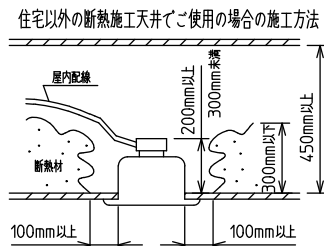

⚠️ 安全に関するご注意

- この器具は、住宅の断熱施工天井にはご使用できません。
- ロックウール等のやわらかい天井には取り付けないでください。天井破損・落下の原因になります。
- ガス機器等の温度の高くなるものの上に取り付けないでください。火災の原因になります。
- この器具は、一般通常環境の屋内天井埋込専用器具です。一般通常環境以外の所、傾斜天井・屋外・湿気が多い所・水気のかかる所・壁面・床面では使用しないでください。落下・感電・火災の原因になります。
- 断熱施工の天井内に使用する場合は、器具と断熱材・防音材・造音材等は下図のような空間を設けて施工してください。誤った施工をしますと、火災の原因になります。屋内配線は、断熱材・防音材の上側にくるようにしてください。
- この器具はボルト取付専用器具です。必ずボルトにより、補強材のある位置に取り付けてください。落下の原因になります。
- 電源電圧は、定格電圧±6%内でご使用ください。感電・火災の原因になります。
- LEDにはバラツキがあり、同一型番であっても商品ごとに発光色明るさ・点灯時間(始動時間)が異なる場合があります。
- 被照射面とは0.1m以上離してください。過熱による火災の原因になります。
- この器具はPWM電源を2台搭載していますので、PWM調光器への接続台数計算は2台として計算してください。火災・器具故障の原因となります。

定格光束	4550 lm
固有エネルギー消費効率	84.2 lm/W
光束維持時間	40000時間

本図面は2枚で1組です。 (1/2)

No.	部品名	材質	備考	機能	一般用	特記事項
7				取付場所	屋内 天井埋込専用	連結(中間) 調光可能 専用調光器別売 (5%-100%) 専用パーツ別売 電源接続ケーブル(LZA-93287) 信号線接続ケーブル(LZA-93288) 最大接続容量 400VA (100V時) 700VA (200V時)
6				電源接続	コネクタ	
5	信号線コネクタ	66ナイロン	SLコネクタ	定格消費電力	54 W 定格電圧 100/200 V	
4	電源コネクタ	66ナイロン	YLコネクタ	電気容量	54/56 VA	
3	カバー	アクリル	乳白	LED付 交換不可	LED 54W 演色性 Ra83 温白色(3500K)	
2	本体	アルミ型材	シルバーアルマイト			
1	埋込フレーム	アルミ型材	シルバーアルマイト			
				器具質量	約 4.8 kg	スイッチ無し
						谷口 藤山 (3)