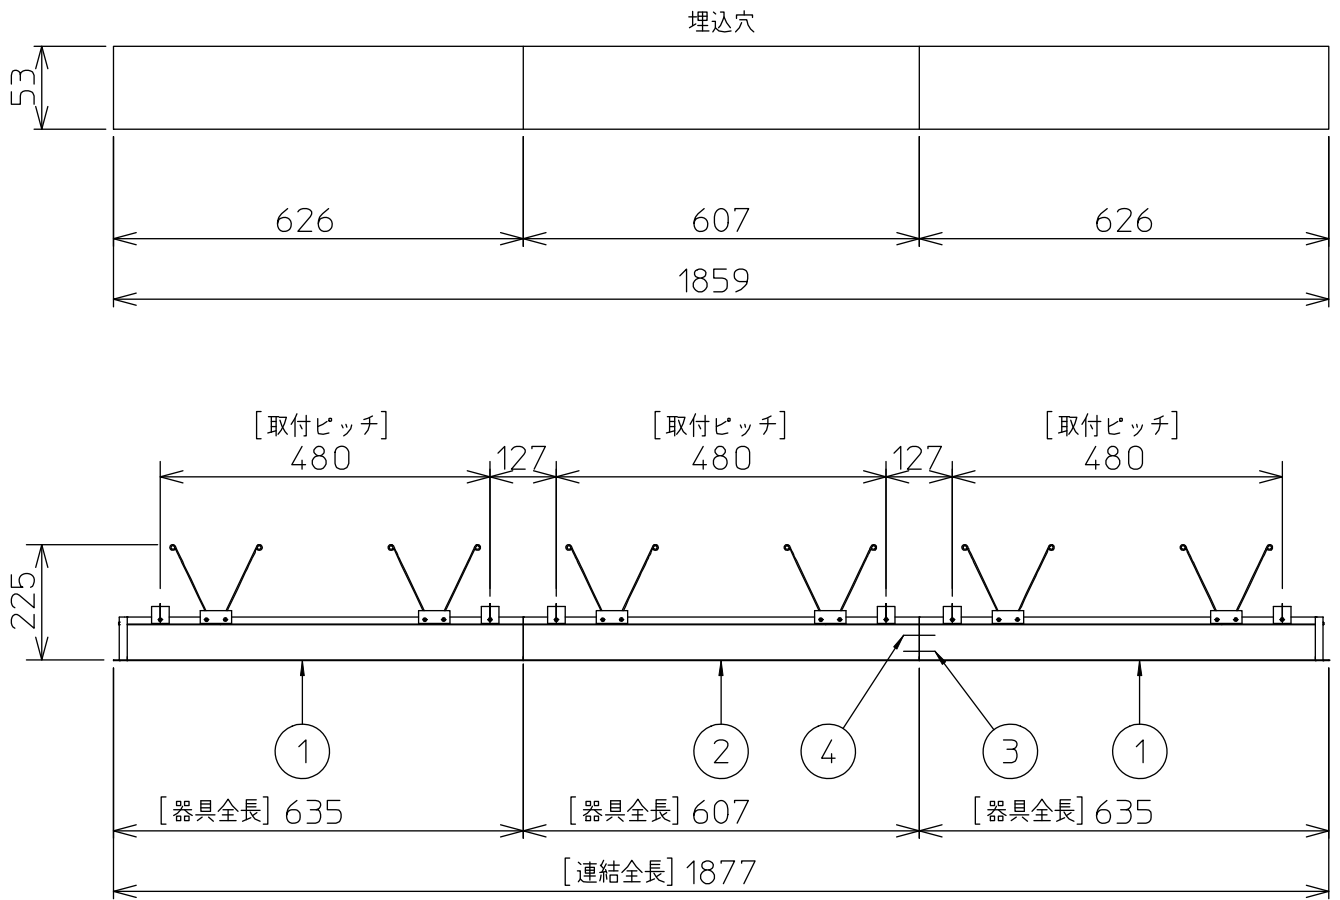

定格光束	4550 lm
LED照明器具の固有エネルギー消費効率	84.2 lm/W
LED光源寿命	40000時間

本図面は2枚で1組です。 (1/2)

No.	部品名	材質	備考	機能	一般用	特記事項
7				取付場所	屋内 天井埋込専用	連結(中間) 調光可能 専用調光器別売 (5%-100%) 専用パーツ別売 電源接続ケーブル(LZA-93287) 信号線接続ケーブル(LZA-93288) 最大接続容量 400VA (100V時) 700VA (200V時)
6				電源接続	送り付端子台(アース付)	
5	信号線コネクタ	66ナイロン	SLコネクタ	消費電力	54 W 定格電圧 100/200 V	
4	電源コネクタ	66ナイロン	YLコネクタ	電気容量	54/56 VA	
3	カバー	アクリル	乳白	LED付 交換不可	LED 54W 演色性 Ra83 温白色(3500K)	
2	本体	アルミ型材	シルバーアルマイト			
1	埋込フレーム	アルミ型材	シルバーアルマイト			
				器具重量	約 4.8 kg	スイッチ無し
						谷口 藤山 ②

連結例

※…L600タイプを3連結する場合

埋込形 PWM 連結例

他の器具の組合せは、各型番の仕様図の埋込穴、全長、取付ピッチをご参照ください。

①	本体・連結(端部)	LZY-93263WS	2台	③	電源接続ケーブル	LZA-93287	1台
②	本体・連結(中間)	LZY-93264WS	1台	④	信号線接続ケーブル	LZA-93288	1台