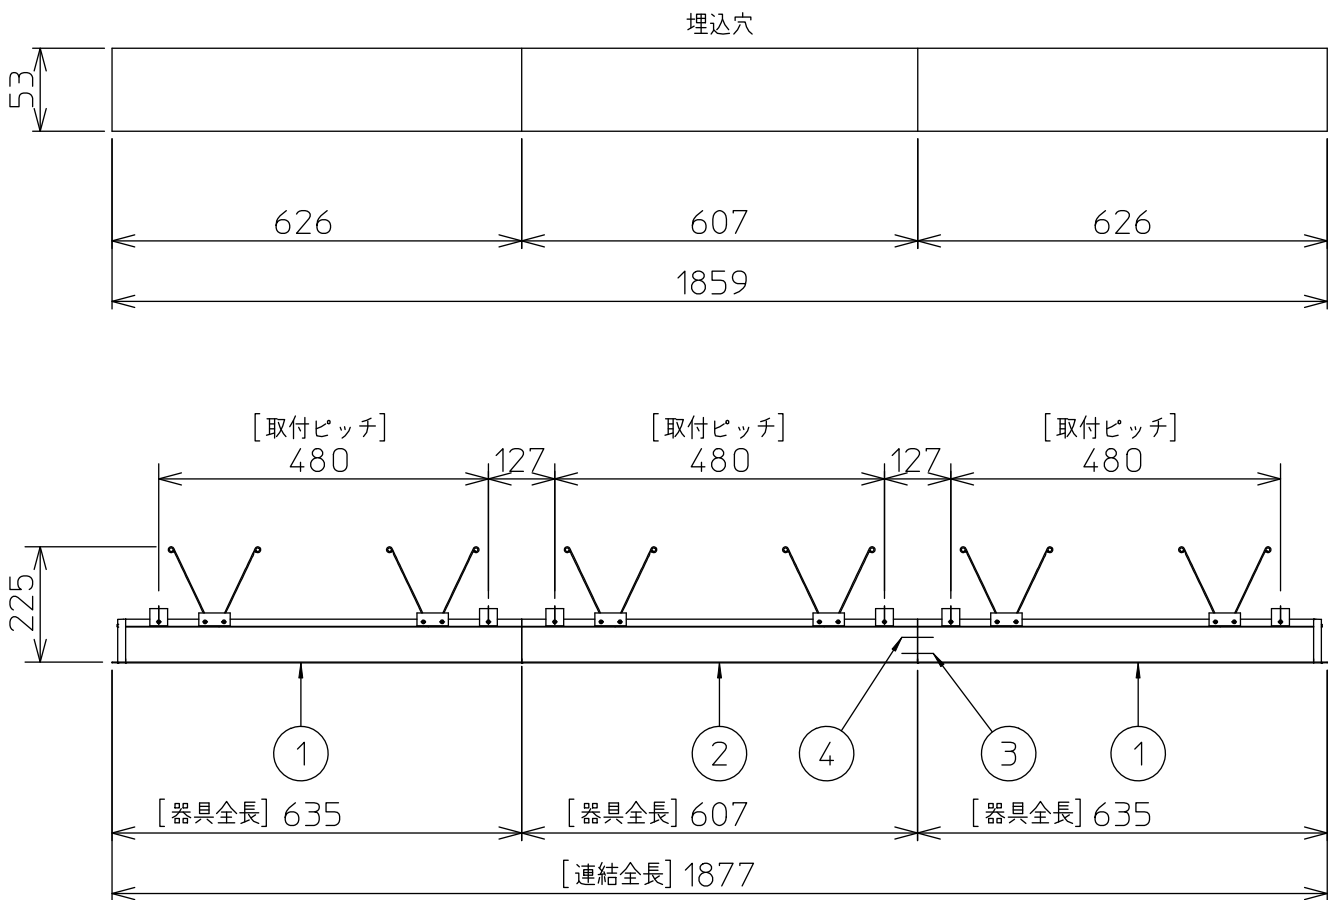

定格光束	4550 lm
固有エネルギー消費効率	84.2 lm/W
光束維持時間	40000時間

本図面は2枚で1組です。 (1/2)

No.	部品名	材質	備考	機能	一般用	特記事項
7				取付場所	屋内 天井埋込専用	連結(中間) 調光可能 専用調光器別売 (5%-100%) 専用パーツ別売 電源接続ケーブル(LZA-93287) 信号線接続ケーブル(LZA-93288) 最大接続容量 400VA (100V時) 700VA (200V時)
6				電源接続	コネクタ	
5	信号線コネクタ	66ナイロン	SLコネクタ	定格消費電力	54 W 定格電圧 100/200 V	
4	電源コネクタ	66ナイロン	YLコネクタ	電気容量	54/56 VA	
3	カバー	アクリル	乳白	LED付 交換不可	LED 54W 演色性 Ra83 温白色(3500K)	
2	本体	アルミ型材	シルバーアルマイト			
1	埋込フレーム	アルミ型材	シルバーアルマイト			
				器具質量	約 4.8 kg	スイッチ無し
						谷口 藤山 (3)

連結例 ※…L600タイプを3連結する場合

埋込形 PWM 連結例

他の器具の組合せは、各型番の仕様図の埋込穴、全長、取付ピッチをご参照ください。

①	本体・連結(端部)	LZY-93263WS	2台	③	電源接続ケーブル	LZA-93287	1台
②	本体・連結(中間)	LZY-93264WS	1台	④	信号線接続ケーブル	LZA-93288	1台

②/2 本図面は2枚で1組です。

谷口 藤山 ③