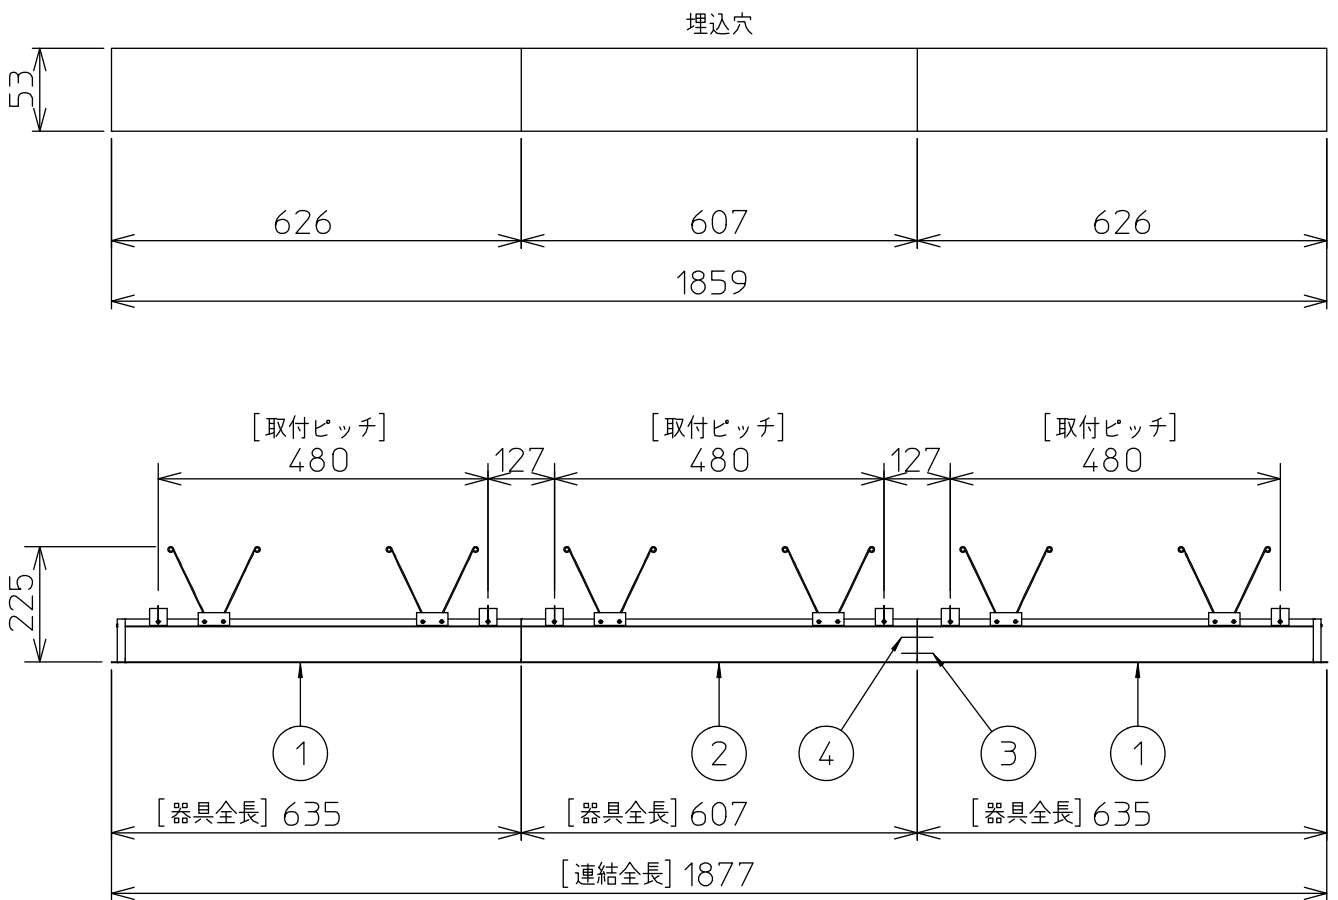

定格光束	3650 lm
LED照明器具の固有エネルギー消費効率	89.0 lm/W
LED光源寿命	40000時間

本図面は2枚で1組です。 (1/2)

No.	部品名	材質	備考	機能	一般用	特記事項
7				取付場所	屋内 天井埋込専用	特記事項 連結(端部) 調光可能 専用調光器別売 (5%-100%) 専用パーツ別売 電源接続ケーブル(LZA-93287) 信号線接続ケーブル(LZA-93288) 最大接続容量 400VA (100V時) 700VA (200V時)
6	信号線コネクタ	66ナイロン	SLコネクタ	電源接続	送り付端子台(アース付)	
5	電源コネクタ	66ナイロン	YLコネクタ	消費電力	43/41 W 定格電圧 100/200 V	
4	カバー	アクリル	乳白	電気容量	43 VA	
3	本体	アルミ型材	シルバーアルマイト	LED付 交換不可	LED 43W 演色性 Ra83 温白色(3500K)	
2	埋込フレーム側板	アルミダイカスト	グレー			
1	埋込フレーム	アルミ型材	シルバーアルマイト			
No.	部品名	材質	備考	器具重量	約 3.6 kg	谷口 藤山 ②

連結例

※…L600タイプを3連結する場合

埋込形 PWM 連結例

他の器具の組合せは、各型番の仕様図の埋込穴、全長、取付ピッチをご参照ください。

①	本体・連結(端部)	LZY-93263WS	2台	③	電源接続ケーブル	LZA-93287	1台
②	本体・連結(中間)	LZY-93264WS	1台	④	信号線接続ケーブル	LZA-93288	1台