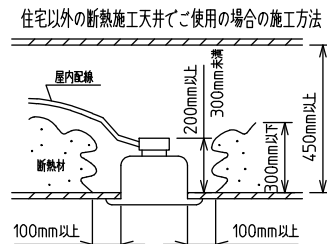

⚠ 安全に関するご注意

- この器具は、住宅の断熱施工天井にはご使用できません。
- ロックウール等のやわらかい天井には取り付けないでください。天井破損・落下の原因になります。
- ガス機器等の温度の高くなるものの上に取り付けないでください。火災の原因になります。
- この器具は、一般通常環境の屋内天井埋込専用器具です。一般通常環境以外の所、傾斜天井・屋外・湿気の多い所・水気のかかる所・壁面・床面では使用しないでください。落下・感電・火災の原因になります。
- 断熱施工の天井内に使用する場合は、器具と断熱材・防音材・造営材等は下図のような空間を設けて施工してください。誤った施工をしますと、火災の原因になります。屋内配線は、断熱材・防音材の上側にくるようにしてください。
- この器具はホルルト取付専用器具です。必ずホルルトにより、補強材のある位置に取り付けてください。落下の原因になります。
- 電源電圧は、定格電圧±6%内でご使用ください。感電・火災の原因になります。
- LEDにはバラツキがあり、同一型番であっても商品ごとに発光色明るさ・点灯時間(始動時間)が異なる場合があります。
- 被照射面とは0.1m以上離してください。過熱による火災の原因になります。

定格光束	3650 lm
LED照明器具の固有エネルギー消費効率	89.0 lm/W
LED光源寿命	40000時間

本図面は2枚で1組です。 (1/2)

No.	部品名	材質	備考	機能	一般用	特記事項
7				取付場所	屋内 天井埋込専用	特記事項 連結(端部) 調光可能 専用調光器別売 (5%-100%) 専用パーツ別売 電源接続ケーブル(LZA-93287) 信号線接続ケーブル(LZA-93288) 最大接続容量 400VA (100V時) 700VA (200V時)
6	信号線コネクタ	66ナイロン	SLコネクタ	電源接続	送り付端子台(アース付)	
5	電源コネクタ	66ナイロン	YLコネクタ	消費電力	43/41 W 定格電圧 100/200 V	
4	カバー	アクリル	乳白	電気容量	43 VA	
3	本体	アルミ型材	シルバーアルマイト	LED付 交換不可	LED 43W 演色性 Ra83 温白色(3500K)	
2	埋込フレーム側板	アルミダイカスト	グレー			
1	埋込フレーム	アルミ型材	シルバーアルマイト			
No.	部品名	材質	備考	器具重量	約 3.6 kg	谷口 藤山 ②