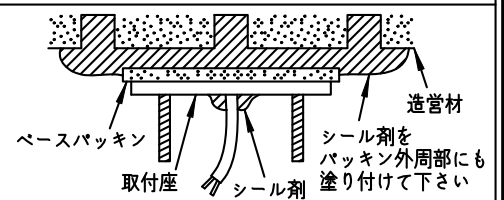

姿図

取付部

### 安全に関するご注意

- この器具は、一般通常環境の屋外防雨形、天井付・壁付・床付兼用器具です。一般通常環境以外の所、浴室、サウナ風呂、湿気の多所では使用しないでください。落下・感電・火災の原因になります。
- 電源電圧は、定格電圧±6%内でご使用ください。感電・火災の原因になります。
- ガス機器等の温度の高くなるものに取り付けしないでください。火災の原因になります。
- LEDにはバツキがあり、同一型番であっても商品ごとに発光色、明るさ、点灯時間（始動時間）が異なる場合があります。
- 塩害地域には取り付けしないでください。早期に錆び・腐食等が生じ、落下、感電、火災の原因になります。
- 硫黄成分を含む温泉地など、腐食性ガスが発生する場所でのご使用は避けてください。