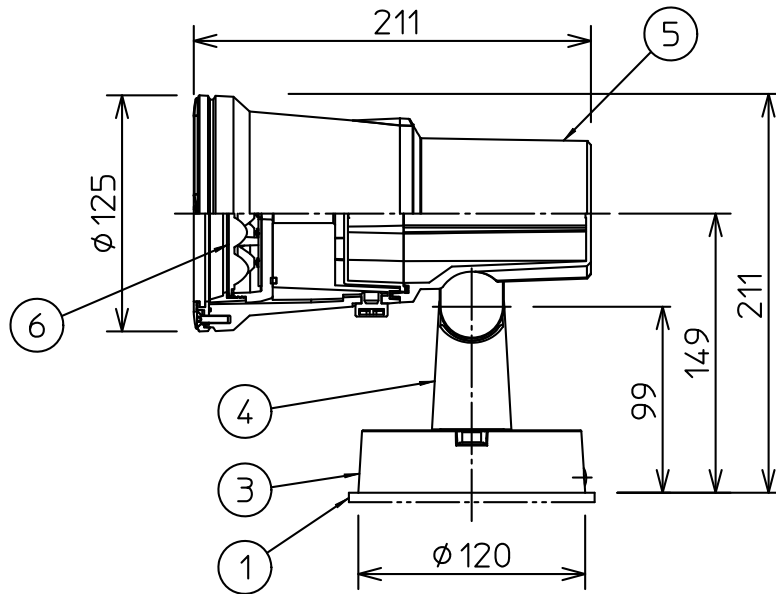

姿図

取付部

定格光束	1990Lm
LED照明器具の固有エネルギー消費効率	94.7Lm/W
LED光源寿命	40000時間

- 照射部分が枝や葉などで覆われないようにご注意ください。樹木の立枯れ・火災の原因になります。
- 器具の取付面はベースパッキンの大きさ以上の平らな面に仕上げてください。感電・火災の原因になります。
- この器具はボルト取付専用器具です。必ずボルト（2本）または、適合アームを使用して補強材のある位置に取付けてください。落下の原因になります。
- 被照射面とは0.2m以上離してください。過熱による火災の原因となります。

				機能	防雨用	特記事項
7	前面カバー	強化ガラス	透明	取付場所	屋外 天井付・壁付・床付兼用	
6	レンズ	アクリル	透明	電源接続	口出線	
5	本体	アルミダイカスト	シルバー塗装	消費電力	21 W 定格電圧 100/200/242 V	スイッチ無し
4	アーム	アルミダイカスト	シルバー塗装	電気容量	22VA(100/200/242V)	
3	フランジ	アルミダイカスト	シルバー塗装	LED付 交換不可	LED21W 演色性 Ra83 白色(4000K)	
2	取付座	ステンレス板				
1	ベースパッキン	EPT t5.0	黒			
No.	部品名	材質	備考	器具重量	約 2.3 kg	谷口 大瀧 ①