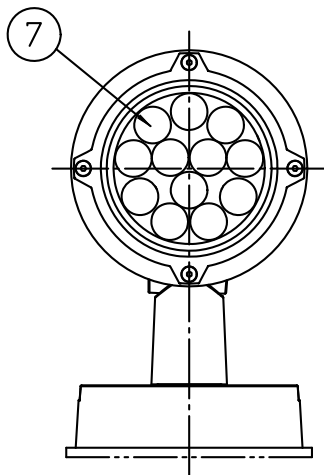

姿図

取付部

定格光束	1990Lm
LED照明器具の固有エネルギー消費効率	94.7Lm/W
LED光源寿命	40000時間

- 照射部分が枝や葉などで覆われないようにご注意ください。樹木の立枯れ・火災の原因になります。
- 器具の取付面はベースパッキンの大きさ以上の平らな面に仕上げてください。感電・火災の原因になります。
- この器具はボルト取付専用器具です。必ずボルト（2本）または、適合アームを使用して補強材のある位置に取付けてください。落下の原因になります。
- 被照射面とは0.2m以上離してください。過熱による火災の原因となります。

				機能	防雨用	特記事項
7	前面カバー	強化ガラス	透明	取付場所	屋外 天井付・壁付・床付兼用	
6	レンズ	アクリル	透明	電源接続	口出線	
5	本体	アルミダイカスト	シルバー塗装	消費電力	21 W 定格電圧 100/200/242 V	スイッチ無し
4	アーム	アルミダイカスト	シルバー塗装	電気容量	22VA(100/200/242V)	
3	フランジ	アルミダイカスト	シルバー塗装	LED付 交換不可	LED21W 演色性 Ra83 白色(4000K)	
2	取付座	ステンレス板				
1	ベースパッキン	EPT t5.0	黒			
No.	部品名	材質	備考	器具重量	約 2.3 kg	谷口 大瀧 ①