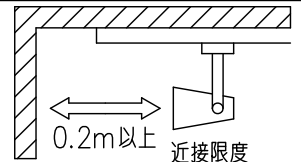

定格光束	3800Lm
LED照明器具の固有エネルギー消費効率	102.7Lm/W
LED光源寿命	40000時間

⚠ 安全に関するご注意

- この器具は、一般通常環境の屋内配線ダクト取付専用器具です。一般通常環境以外の所、傾斜天井、屋外、湿気の多い所、水気のかかる所、壁面、床面では使用しないでください。落下・感電・火災の原因になります。
- 電源電圧は、器具銘板に記載されている定格電圧±6%内でご使用下さい。感電・火災の原因になります。
- 単体では使用できません。器具本体表示または、説明書に従って適正な組み合わせでご使用ください。落下・感電・火災の原因になります。
- ガス機器等の温度の高くなるものの上に取り付けしないでください。火災の原因になります。
- LEDにはバツキがあり、同一型番であっても商品ごとに発光色、明るさ、点灯時間が異なる場合があります。
- 被照射面までの距離は器具本体表示または説明書に従って0.2m以上離して施工してください。被照射物の変質・変色または火災の原因になります。

				機能	一般用	特記事項 1/2照度角 30° 制御レンズ付 調光器併用不可 スイッチ無し
				取付場所	屋内 ルミライン取付専用	
				電源接続	ルミライン用プラグ	
				消費電力	37 W 定格電圧 100 V	
				電気容量	38VA	
4	レンズ	ポリカーボネイト	透明	LED 付 交換不可	LED37W 演色性 Ra83 電球色 (3000K)	
3	灯具	アルミダイカスト	白塗装			
2	アーム	アルミダイカスト	白塗装			
1	電源ケース	ポリカーボネイト	白			
No.	部品名	材質	備考	器具重量	約 1.5 kg	鹿毛 狩野 ①