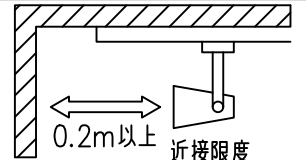

定格光束	1110Lm
LED照明器具の固有エネルギー消費効率	47.8Lm/W
LED光源寿命	40000時間

⚠ 安全に関するご注意

- この器具は、一般通常環境の屋内配線ダクト取付専用器具です。一般通常環境以外の所、傾斜天井、屋外、湿気の多い所、水気のかかる所、壁面、床面では使用しないでください。落下・感電・火災の原因になります。
- 電源電圧は、器具銘板に記載されている定格電圧±6%内でご使用下さい。感電・火災の原因になります。
- 単体では使用できません。器具本体表示または、説明書に従って適正な組み合わせでご使用ください。落下・感電・火災の原因になります。
- ガス機器等の温度の高くなるものに取り付けしないでください。火災の原因になります。
- LEDにはバツキがあり、同一型番であっても商品ごとに発光色、明るさ、点灯時間（始動時間）が異なる場合があります。
- 被照射面までの距離は器具本体表示または説明書に従って0.2m以上離して施工してください。被照射物の変質・変色または火災の原因になります。

				機能 一般用			特記事項 1/2照度角 19° 制御レンズ付 調光可能 (1%~100%) 調光器別売
				取付場所	屋内 ルミライン取付専用		
				電源接続	ルミライン用プラグ		
5	レンズ	アクリル	透明	消費電力	23.2 W	定格電圧 100 V	
4	本体	アルミダイカスト	黒塗装	電気容量	39VA		
3	ヒートシンクカバー	ポリカーボネート	黒塗装	LED 付 交換不可	LED23.2W 演色性 Ra98 Q+ 3500K		
2	アーム	アルミダイカスト	黒塗装				
1	電源ケース	ポリカーボネイト	黒				
No.	部品名	材質	備考	器具重量	約 0.7 kg		スイッチ無し
							鹿毛 狩野 ②