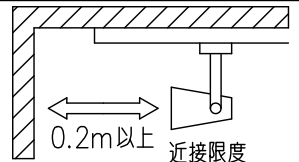

				機能	一般用	特記事項 1/2照度角 30° 制御レンズ付 調光器併用不可
				取付場所	屋内 ルミライン取付専用	
				電源接続	ルミライン用プラグ	
				消費電力	37 W 定格電圧 100 V	①
4	レンズ	ポリカーボネイト	透明	電気容量	38VA	
3	灯具	アルミダイカスト	白塗装	LED 付 交換不可	LED37W 演色性 Ra83 温白色 (3500K)	
2	アーム	アルミダイカスト	白塗装			
1	電源ケース	ポリカーボネイト	白			
No.	部品名	材質	備考	器具重量	約 1.5 kg	鹿毛 狩野