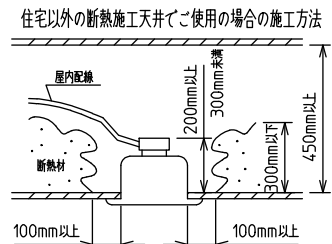

⚠ 安全に関するご注意

- この器具は、住宅の断熱施工天井にはご使用できません。
- ロックウール等のやわらかい天井には取り付けないでください。天井破損・落下の原因になります。
- ガス機器等の温度の高くなるものの上に取り付けないでください。火災の原因になります。
- この器具は、一般通常環境の屋内天井埋込専用器具です。一般通常環境以外の所、傾斜天井・屋外・湿気の多い所・水気のかかる所・壁面・床面では使用しないでください。落下・感電・火災の原因になります。
- 断熱施工の天井内に使用する場合は、器具と断熱材・防音材・造営材等は下図のような空間を設けて施工してください。誤った施工をしますと、火災の原因になります。屋内配線は、断熱材・防音材の上側にくるようにしてください。
- この器具はホルルト取付専用器具です。必ずホルルトにより、補強材のある位置に取り付けてください。落下の原因になります。
- 電源電圧は、定格電圧±6%内でご使用ください。感電・火災の原因になります。
- LEDにはバラツキがあり、同一型番であっても商品ごとに発光色明るさ・点灯時間(始動時間)が異なる場合があります。
- 被照射面とは0.1m以上離してください。過熱による火災の原因になります。

定格光束	3550 lm
LED照明器具の固有エネルギー消費効率	86.5 lm/W
LED光源寿命	40000時間

本図面は2枚で1組です。 (1/2)

No.	部品名	材質	備考	機能	一般用	特記事項
7				取付場所	屋内 天井埋込専用	連結(端部) 調光可能 専用調光器別売 (5%-100%) 専用パーツ別売 電源接続ケーブル(LZA-93287) 信号線接続ケーブル(LZA-93288) 最大接続容量 400VA (100V時) 700VA (200V時)
6	信号線コネクタ	66ナイロン	SLコネクタ	電源接続	送り付端子台(アース付)	
5	電源コネクタ	66ナイロン	YLコネクタ	消費電力	43/41 W 定格電圧 100/200 V	
4	カバー	アクリル	乳白	電気容量	43 VA	
3	本体	アルミ型材	シルバーアルマイト	LED付 交換不可	LED 43W 演色性 Ra83 電球色(3000K)	
2	埋込フレーム側板	アルミダイカスト	グレー			
1	埋込フレーム	アルミ型材	シルバーアルマイト			
	器具重量				約 3.6 kg	谷口 藤山 (2)