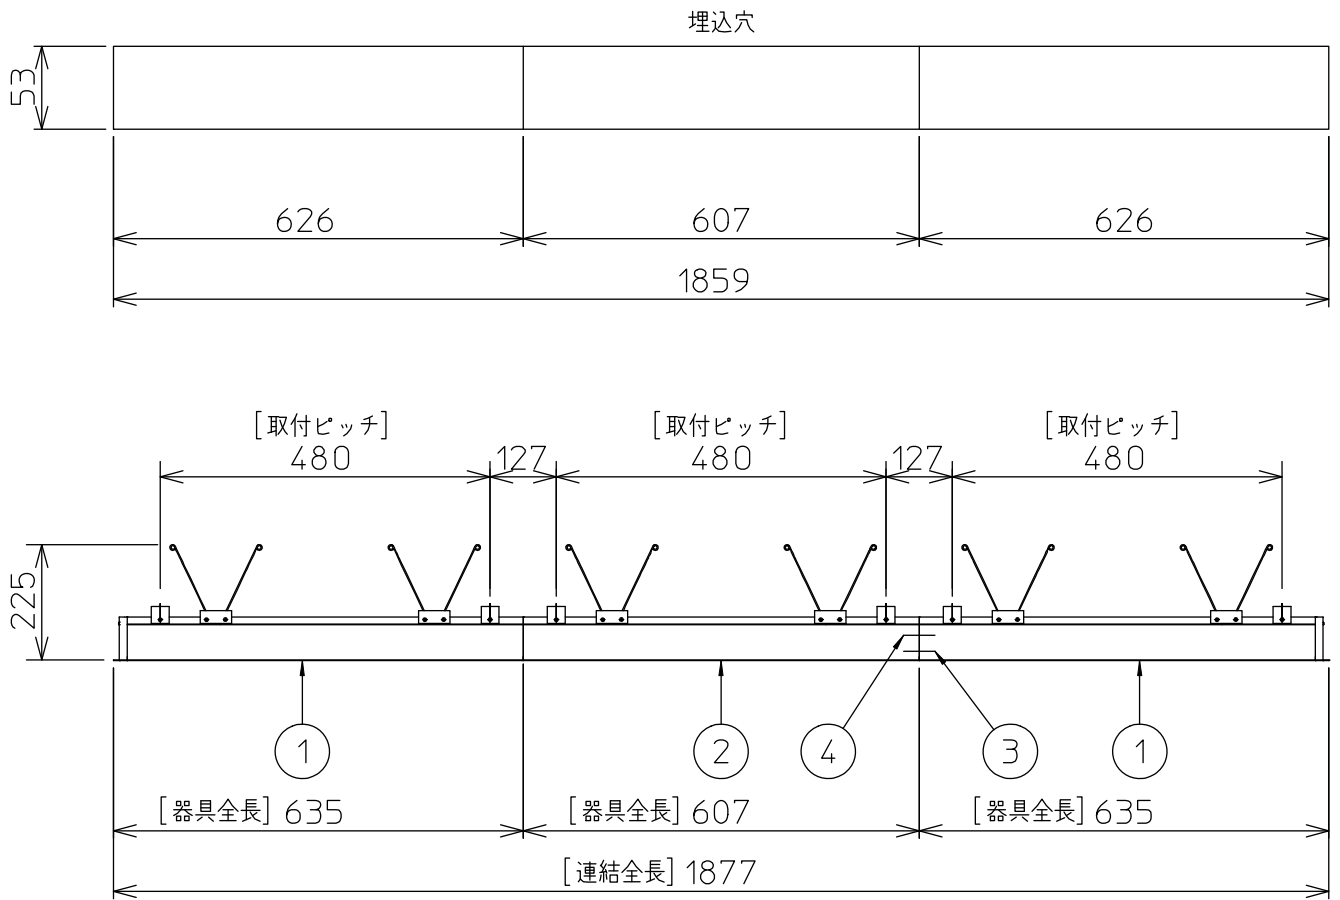

定格光束	3550 lm
LED照明器具の固有エネルギー消費効率	86.5 lm/W
LED光源寿命	40000時間

本図面は2枚で1組です。 (1/2)

No.	部品名	材質	備考	機能	一般用	特記事項
7				取付場所	屋内 天井埋込専用	連結(端部) 調光可能 専用調光器別売 (5%-100%) 専用パーツ別売 電源接続ケーブル(LZA-93287) 信号線接続ケーブル(LZA-93288) 最大接続容量 400VA (100V時) 700VA (200V時)
6	信号線コネクタ	66ナイロン	SLコネクタ	電源接続	送り付端子台(アース付)	
5	電源コネクタ	66ナイロン	YLコネクタ	消費電力	43/41 W 定格電圧 100/200 V	
4	カバー	アクリル	乳白	電気容量	43 VA	
3	本体	アルミ型材	シルバーアルマイト	LED付 交換不可	LED 43W 演色性 Ra83 電球色(3000K)	
2	埋込フレーム側板	アルミダイカスト	グレー			
1	埋込フレーム	アルミ型材	シルバーアルマイト			
	器具重量				約 3.6 kg	谷口 藤山 (2)

連結例

※…L600タイプを3連結する場合

埋込形 PWM 連結例

他の器具の組合せは、各型番の仕様図の埋込穴、全長、取付ピッチをご参照ください。

①	本体・連結(端部)	LZY-93263WS	2台	③	電源接続ケーブル	LZA-93287	1台
②	本体・連結(中間)	LZY-93264WS	1台	④	信号線接続ケーブル	LZA-93288	1台