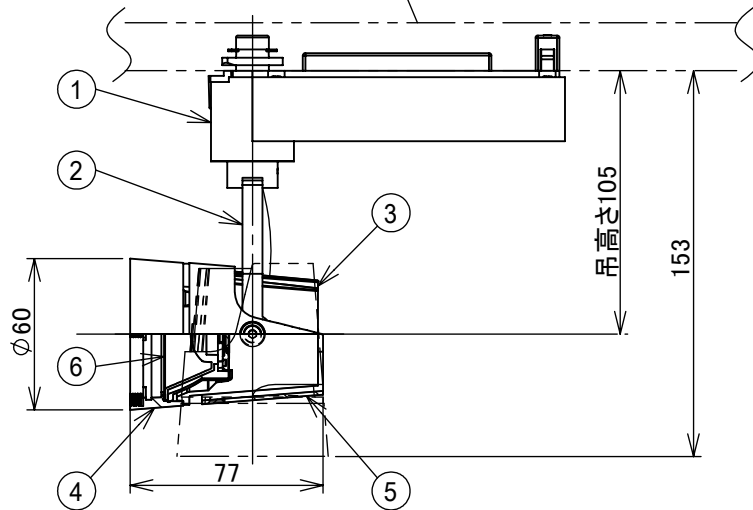

取付部

ルミライン (配線ダクト) 別売

定格光束	780Lm
LED照明器具の固有エネルギー消費効率	78.0Lm/W
LED光源寿命	40000時間

⚠ 安全に関するご注意

- この器具は、一般通常環境の屋内配線ダクト取付専用器具です。一般通常環境以外の所、屋外、湿気の高い所、水気の高いところ、浴室、サウナ風呂、傾斜天井、壁面、床面では使用しないでください。落下・感電・火災の原因になります。
- 電源電圧は、定格電圧±6%内でご使用ください。感電・火災の原因になります。
- ガス機器等の温度の高くなるものに取り付けしないでください。火災の原因になります。
- LEDにはバラツキがあり、同一型番であっても商品ごとに発光色、明るさ、点灯時間(始動時間)が異なる場合があります。
- 単体では使用できません。器具本体表示または、説明書に従って適正な組合せでご使用ください。落下・感電・火災の原因となります。
- 被照射面までの距離は器具本体表示または取扱説明書に従って0.1m以上離して施工してください。被照射物の変質・変色または火災の原因になります。

				機能	一般用	特記事項	
7				取付場所	屋内	ルミライン取付専用	1/2照度角 30° 制御レンズ付 調光可能(1%~100%) LED専用調光器別売
6	レンズ	ポリカーボネート	透明	電源接続	ルミライン用プラグ		
5	カバー	PPS樹脂	黒塗装	消費電力	10 W	定格電圧 100 V	スイッチ無し
4	灯具	PPS樹脂	黒塗装	電気容量	15 VA		
3	灯具	アルミダイカスト	黒塗装	LED付 交換不可	LED 10W 演色性 Ra83 電球色 2700K		
2	アーム	アルミダイカスト	黒塗装				
1	電源ケース	ポリカーボネート	黒				
No.	部品名	材質	備考	器具重量	約 0.4 kg		谷口 大瀧 ①