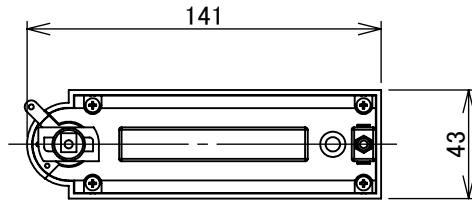

取付部

ルミライン (配線ダクト) 別売

定格光束	780Lm
LED照明器具の固有エネルギー消費効率	78.0Lm/W
LED光源寿命	40000時間

⚠ 安全に関するご注意

- この器具は、一般通常環境の屋内配線ダクト取付専用器具です。一般通常環境以外の所、屋外、湿気の高い所、水気の高いところ、浴室、サウナ風呂、傾斜天井、壁面、床面では使用しないでください。落下・感電・火災の原因になります。
- 電源電圧は、定格電圧±6%内でご使用ください。感電・火災の原因になります。
- ガス機器等の温度の高くなるものに取り付けしないでください。火災の原因になります。
- LEDにはバラツキがあり、同一型番であっても商品ごとに発光色、明るさ、点灯時間(始動時間)が異なる場合があります。
- 単体では使用できません。器具本体表示または、説明書に従って適正な組合せでご使用ください。落下・感電・火災の原因となります。
- 被照射面までの距離は器具本体表示または取扱説明書に従って0.1m以上離して施工してください。被照射物の変質・変色または火災の原因になります。

				機能	一般用	特記事項	
7				取付場所	屋内	ルミライン取付専用	1/2照度角 30° 制御レンズ付 調光可能(1%~100%) LED専用調光器別売
6	レンズ	ポリカーボネート	透明	電源接続	ルミライン用プラグ		
5	カバー	PPS樹脂	黒塗装	消費電力	10 W	定格電圧 100 V	スイッチ無し
4	灯具	PPS樹脂	黒塗装	電気容量	15 VA		
3	灯具	アルミダイカスト	黒塗装	LED付 交換不可	LED 10W 演色性 Ra83 電球色 2700K		
2	アーム	アルミダイカスト	黒塗装				
1	電源ケース	ポリカーボネート	黒				
No.	部品名	材質	備考	器具重量	約 0.4 kg		谷口 大瀧 ①