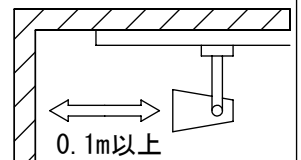

取付部

ルミライン (配線ダクト) 別売

定格光束	780Lm
LED照明器具の固有エネルギー消費効率	78.0Lm/W
LED光源寿命	40000時間

⚠ 安全に関するご注意

- この器具は、一般通常環境の屋内配線ダクト取付専用器具です。一般通常環境以外の所、屋外、湿気の高い所、水気の高いところ、浴室、サウナ風呂、傾斜天井、壁面、床面では使用しないでください。落下・感電・火災の原因になります。
- 電源電圧は、定格電圧±6%内でご使用ください。感電・火災の原因になります。
- ガス機器等の温度の高くなるものに取り付けしないでください。火災の原因になります。
- LEDにはバラツキがあり、同一型番であっても商品ごとに発光色、明るさ、点灯時間(始動時間)が異なる場合があります。
- 単体では使用できません。器具本体表示または、説明書に従って適正な組合せでご使用ください。落下・感電・火災の原因となります。
- 被照射面までの距離は器具本体表示または取扱説明書に従って0.1m以上離して施工してください。被照射物の変質・変色または火災の原因になります。

				機能	一般用	特記事項	
7				取付場所	屋内	ルミライン取付専用	1/2照度角 30° 制御レンズ付 調光可能(1%~100%) LED専用調光器別売
6	レンズ	ポリカーボネート	透明	電源接続	ルミライン用プラグ		
5	カバー	PPS樹脂	黒塗装	消費電力	10 W	定格電圧 100 V	スイッチ無し
4	灯具	PPS樹脂	黒塗装	電気容量	15 VA		
3	灯具	アルミダイカスト	黒塗装	LED付 交換不可	LED 10W 演色性 Ra83 電球色 2700K		
2	アーム	アルミダイカスト	黒塗装				
1	電源ケース	ポリカーボネート	黒				
No.	部品名	材質	備考	器具重量	約 0.4 kg		谷口 大瀧 ①