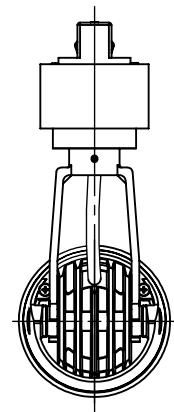

取付部

ルミライン (配線ダクト) 別売

定格光束	780Lm
LED照明器具の固有エネルギー消費効率	78.0Lm/W
LED光源寿命	40000時間

⚠ 安全に関するご注意

- この器具は、一般通常環境の屋内配線ダクト取付専用器具です。一般通常環境以外の所、屋外、湿気の高い所、水気の高いところ、浴室、サウナ風呂、傾斜天井、壁面、床面では使用しないでください。落下・感電・火災の原因になります。
- 電源電圧は、定格電圧±6%内でご使用ください。感電・火災の原因になります。
- ガス機器等の温度の高くなるものに取り付けしないでください。火災の原因になります。
- LEDにはバラツキがあり、同一型番であっても商品ごとに発光色、明るさ、点灯時間(始動時間)が異なる場合があります。
- 単体では使用できません。器具本体表示または、説明書に従って適正な組合せでご使用ください。落下・感電・火災の原因となります。
- 被照射面までの距離は器具本体表示または取扱説明書に従って0.1m以上離して施工してください。被照射物の変質・変色または火災の原因になります。

				機能	一般用	特記事項	
7				取付場所	屋内	ルミライン取付専用	1/2照度角 30° 制御レンズ付 調光可能(1%~100%) LED専用調光器別売
6	レンズ	ポリカーボネート	透明	電源接続	ルミライン用プラグ		
5	カバー	PPS樹脂	黒塗装	消費電力	10 W	定格電圧 100 V	スイッチ無し
4	灯具	PPS樹脂	黒塗装	電気容量	15 VA		
3	灯具	アルミダイカスト	黒塗装	LED付 交換不可	LED 10W 演色性 Ra83 電球色 2700K		
2	アーム	アルミダイカスト	黒塗装				
1	電源ケース	ポリカーボネート	黒				
No.	部品名	材質	備考	器具重量	約 0.4 kg		谷口 大瀧 ①