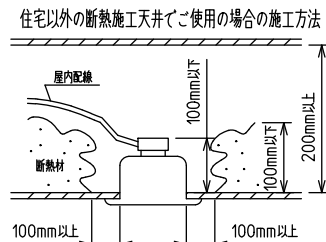

⚠ 安全に関するご注意

- この器具は単体では使用できません。仕様図または取扱説明書に従って適正な組み合わせでご使用ください。落下・感電・火災の原因になります。
- この器具は、住宅の断熱施工天井にはご使用できません。
- ロックウール等のやわらかい天井には取り付けしないでください。天井破損・落下の原因になります。
- ガス機器等の温度の高くなるものの上に取り付けしないでください。火災の原因になります。
- この器具は、一般通常環境の屋内天井埋込吊下げ専用器具です。一般通常環境以外の所、傾斜天井・屋外・湿気の多い所・水気のかかる所・壁面・床面では使用しないでください。落下・感電・火災の原因になります。
- 断熱施工の天井内に使用する場合は、器具と断熱材・防音材・造営材等は下図のような空間を設けて施工してください。誤った施工をしますと、火災の原因になります。屋内配線は、断熱材・防音材の上側にくるようにしてください。
- この器具はボルト取付専用器具です。必ずボルトにより、補強材のある位置に取り付けてください。落下の原因になります。
- 電源電圧は、定格電圧±6%内でご使用ください。感電・火災の原因になります。
- LEDにはバラツキがあり、同一型番であっても商品ごとに発光色明るさ・点灯時間(始動時間)が異なる場合があります。
- 被照射面とは0.1m以上離してください。過熱による火災の原因になります。

定格光束	5500 lm
LED照明器具の固有エネルギー消費効率	85.9 lm/W
LED光源寿命	40000時間

本図面は2枚で1組です。 (1/2)

No.	部品名	材質	備考	機能	一般用	特記事項
7				取付場所	屋内 天井埋込専用	特記事項 連結(端部) 吊高さ調整可能 (全長500mm-1500mm) 調光可能 専用調光器別売 (5%-100%) 専用パーツ別売 最大接続容量 400VA (100V時) 700VA (200V時)
6	信号線コネクタ	66ナイロン	SLコネクタ	電源接続	送り付端子台(アース付)	
5	電源コネクタ	66ナイロン	YLコネクタ	消費電力	64 W 定格電圧 100/200 V	
4	カバー	アクリル	乳白	電気容量	64/66 VA	
3	サイドパネル	ポリプロピレン	グレー	LED付 交換不可	LED 64W 演色性 Ra83 白色(4000K)	
2	側板	ポリプロピレン	グレー			
1	本体	アルミ型材	シルバーアルマイト			
No.	部品名	材質	備考	器具重量	約 3.8 kg	谷口 藤山 (2)

連結例(直線)

※…L600タイプを3連結する場合

吊下形 下配光PWM 連結例

他の器具の組合せは、各型番の仕様図の全長、取付ピッチをご参照ください。

①	本体・連結(端部)	LZY-93233WS	2台
②	本体・連結(中間)	LZY-93233WS	1台
③	電源供給側 吊パーツ	LZA-93277	1台
④	端部用 吊パーツ	LZA-93279	1台

⑤	中間部用 吊パーツ	LZA-93280	2台
⑥	電源接続ケーブル	LZA-93287	1台
⑦	信号線接続ケーブル	LZA-93288	1台

連結例(ロ字)

※…L600タイプをロ字に連結する場合

他の器具の組合せは、各型番の仕様図の全長、取付ピッチをご参照ください。

①	本体・連結(中間)	LZY-93234WS	4台
②	電源供給側コーナー用 吊パーツ	LZA-93284	1台
③	端部コーナー用 吊パーツ	LZA-93286	3台

本図面は2枚で1組です。(2/2)

谷口 藤山 ②