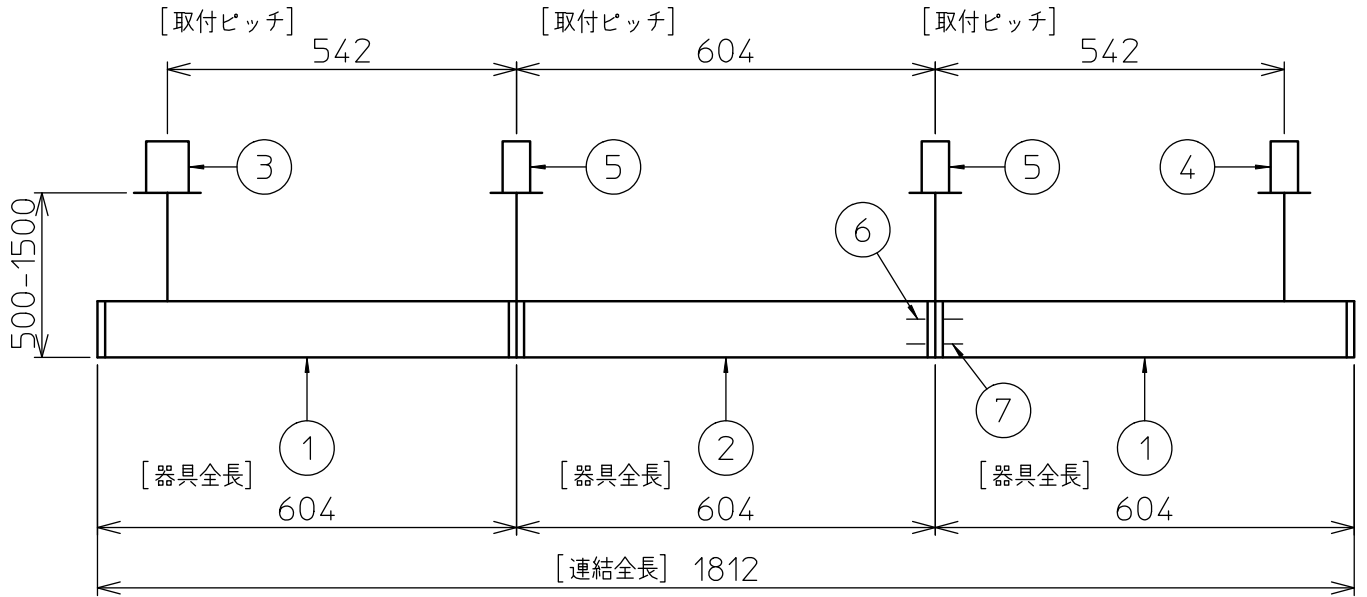

定格光束	5500 lm
LED照明器具の固有エネルギー消費効率	85.9 lm/W
LED光源寿命	40000時間

本図面は2枚で1組です。 (1/2)

No.	部品名	材質	備考	機能	一般用	特記事項
7				取付場所	屋内 天井埋込専用	特記事項 連結(端部) 吊高さ調整可能 (全長500mm-1500mm) 調光可能 専用調光器別売 (5%-100%) 専用パーツ別売 最大接続容量 400VA (100V時) 700VA (200V時)
6	信号線コネクタ	66ナイロン	SLコネクタ	電源接続	送り付端子台(アース付)	
5	電源コネクタ	66ナイロン	YLコネクタ	消費電力	64 W 定格電圧 100/200 V	
4	カバー	アクリル	乳白	電気容量	64/66 VA	
3	サイドパネル	ポリプロピレン	グレー	LED付 交換不可	LED 64W 演色性 Ra83 白色(4000K)	
2	側板	ポリプロピレン	グレー			
1	本体	アルミ型材	シルバーアルマイト			
No.	部品名	材質	備考	器具重量	約 3.8 kg	谷口 藤山 (2)

連結例(直線)

※…L600タイプを3連結する場合

吊下形 下配光PWM 連結例

他の器具の組合せは、各型番の仕様図の全長、取付ピッチをご参照ください。

①	本体・連結(端部)	LZY-93233WS	2台
②	本体・連結(中間)	LZY-93233WS	1台
③	電源供給側 吊パーツ	LZA-93277	1台
④	端部用 吊パーツ	LZA-93279	1台

⑤	中間部用 吊パーツ	LZA-93280	2台
⑥	電源接続ケーブル	LZA-93287	1台
⑦	信号線接続ケーブル	LZA-93288	1台

連結例(ロ字)

※…L600タイプをロ字に連結する場合

他の器具の組合せは、各型番の仕様図の全長、取付ピッチをご参照ください。

①	本体・連結(中間)	LZY-93234WS	4台
②	電源供給側コーナー用 吊パーツ	LZA-93284	1台
③	端部コーナー用 吊パーツ	LZA-93286	3台

本図面は2枚で1組です。(2/2)

谷口 藤山 ②