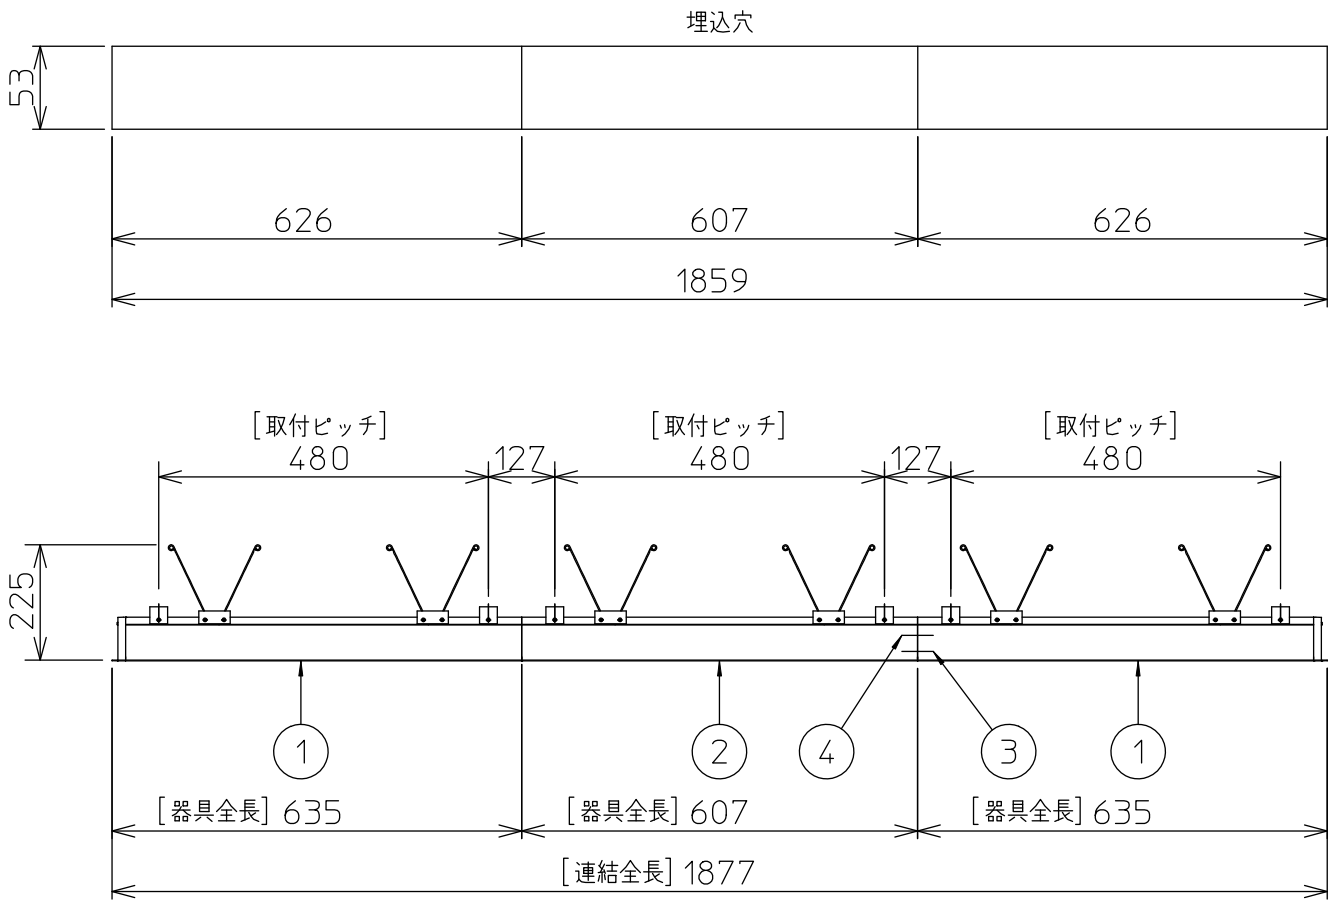

定格光束	5400 lm
固有エネルギー消費効率	84.3 lm/W
光束維持時間	40000時間

本図面は2枚で1組です。 (1/2)

No.	部品名	材質	備考	機能	一般用	特記事項
7				取付場所	屋内 天井埋込専用	連結(中間) 調光可能 専用調光器別売 (5%-100%) 専用パーツ別売 電源接続ケーブル(LZA-93287) 信号線接続ケーブル(LZA-93288) 最大接続容量 400VA (100V時) 700VA (200V時)
6				電源接続	コネクタ	
5	信号線コネクタ	66ナイロン	SLコネクタ	定格消費電力	64 W 定格電圧 100/200 V	
4	電源コネクタ	66ナイロン	YLコネクタ	電気容量	64/66 VA	
3	カバー	アクリル	乳白	LED付 交換不可	LED 64W 演色性 Ra83 電球色(3000K)	
2	本体	アルミ型材	シルバーアルマイト			
1	埋込フレーム	アルミ型材	シルバーアルマイト			
器具質量				約 6.0 kg		谷口 藤山 (3)

連結例 ※…L600タイプを3連結する場合

埋込形 PWM 連結例

他の器具の組合せは、各型番の仕様図の埋込穴、全長、取付ピッチをご参照ください。

①	本体・連結(端部)	LZY-93263WS	2台	③	電源接続ケーブル	LZA-93287	1台
②	本体・連結(中間)	LZY-93264WS	1台	④	信号線接続ケーブル	LZA-93288	1台

②/2 本図面は2枚で1組です。

谷口 藤山 ③