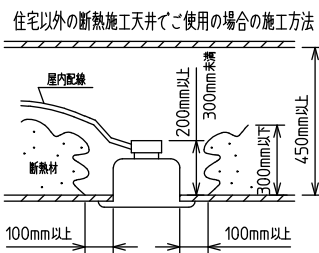

⚠️ 安全に関するご注意

- この器具は、住宅の断熱施工天井にはご使用できません。
- ロックウール等のやわらかい天井には取り付けないでください。天井破損・落下の原因になります。
- ガス機器等の温度の高くなるものの上に取り付けないでください。火災の原因になります。
- この器具は、一般通常環境の屋内天井埋込専用器具です。一般通常環境以外の所、傾斜天井・屋外・湿気が多い所・水気のかかる所・壁面・床面では使用しないでください。落下・感電・火災の原因になります。
- 断熱施工の天井内に使用する場合は、器具と断熱材・防音材・造音材等は下図のような空間を設けて施工してください。誤った施工をしますと、火災の原因になります。屋内配線は、断熱材・防音材の上側にくるようにしてください。
- この器具はボルト取付専用器具です。必ずボルトにより、補強材のある位置に取り付けてください。落下の原因になります。
- 電源電圧は、定格電圧±6%内でご使用ください。感電・火災の原因になります。
- LEDにはバラツキがあり、同一型番であっても商品ごとに発光色明るさ・点灯時間(始動時間)が異なる場合があります。
- 被照射面とは0.1m以上離してください。過熱による火災の原因になります。
- この器具はPWM電源を2台搭載していますので、PWM調光器への接続台数計算は2台として計算してください。火災・器具故障の原因となります。

定格光束	5400 lm
固有エネルギー消費効率	84.3 lm/W
光束維持時間	40000時間

本図面は2枚で1組です。 (1/2)

No.	部品名	材質	備考	機能	一般用	特記事項
7				取付場所	屋内 天井埋込専用	連結(中間) 調光可能 専用調光器別売 (5%-100%) 専用パーツ別売 電源接続ケーブル(LZA-93287) 信号線接続ケーブル(LZA-93288) 最大接続容量 400VA (100V時) 700VA (200V時)
6				電源接続	コネクタ	
5	信号線コネクタ	66ナイロン	SLコネクタ	定格消費電力	64 W 定格電圧 100/200 V	
4	電源コネクタ	66ナイロン	YLコネクタ	電気容量	64/66 VA	
3	カバー	アクリル	乳白	LED付 交換不可	LED 64W 演色性 Ra83 電球色(3000K)	
2	本体	アルミ型材	シルバーアルマイト			
1	埋込フレーム	アルミ型材	シルバーアルマイト			
器具質量				約 6.0 kg		谷口 藤山 (3)