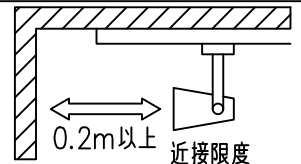

定格光束	1260Lm
LED照明器具の固有エネルギー消費効率	54.3Lm/W
LED光源寿命	40000時間

⚠ 安全に関するご注意

- この器具は、一般通常環境の屋内配線ダクト取付専用器具です。一般通常環境以外の所、傾斜天井、屋外、湿気の多い所、水気のかかる所、壁面、床面では使用しないでください。落下・感電・火災の原因になります。
- 電源電圧は、器具銘板に記載されている定格電圧±6%内でご使用下さい。感電・火災の原因になります。
- 単体では使用できません。器具本体表示または、説明書に従って適正な組み合わせでご使用ください。落下・感電・火災の原因になります。
- ガス機器等の温度の高くなるものに取り付けしないでください。火災の原因になります。
- LEDにはバツキがあり、同一型番であっても商品ごとに発光色、明るさ、点灯時間（始動時間）が異なる場合があります。
- 被照射面までの距離は器具本体表示または説明書に従って0.2m以上離して施工してください。被照射物の変質・変色または火災の原因になります。

				機能 一般用			特記事項 1/2照度角 30° 制御レンズ付 調光可能 (1%~100%) 調光器別売 スイッチ無し
				取付場所	屋内 ルミライン取付専用		
				電源接続	ルミライン用プラグ		
5	レンズ	アクリル	透明	消費電力	23.2 W	定格電圧 100 V	
4	本体	アルミダイカスト	白塗装(ホワイト93)	電気容量	39VA		
3	ヒートシンクカバー	ポリカーボネート	白	LED付 交換不可	LED23.2W 演色性 Ra93 温白色 (3500K)		
2	アーム	アルミダイカスト	白塗装(ホワイト93)				
1	電源ケース	ポリカーボネート	白				
No.	部品名	材質	備考	器具重量	約 0.7 kg		鹿毛 狩野 ④