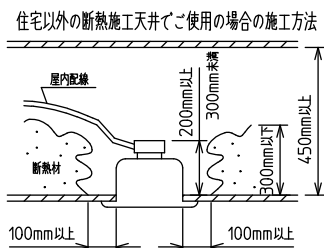

⚠️ 安全に関するご注意

- この器具は、住宅の断熱施工天井にはご使用できません。
- ロックウール等のやわらかい天井には取り付けないでください。天井破損・落下の原因になります。
- ガス機器等の温度の高くなるものの上に取り付けないでください。火災の原因になります。
- この器具は、一般通常環境の屋内天井埋込専用器具です。一般通常環境以外の所、傾斜天井・屋外・湿気の多い所・水気のかかる所・壁面・床面では使用しないでください。落下・感電・火災の原因になります。
- 断熱施工の天井内に使用する場合は、器具と断熱材・防音材・造音材等は下図のような空間を設けて施工してください。誤った施工をしますと、火災の原因になります。屋内配線は、断熱材・防音材の上側にするようにしてください。
- この器具はホルト取付専用器具です。必ずホルトにより、補強材のある位置に取り付けてください。落下の原因になります。
- 電源電圧は、定格電圧±6%内でご使用ください。感電・火災の原因になります。
- LEDにはバラツキがあり、同一型番であっても商品ごとに発光色明るさ・点灯時間(始動時間)が異なる場合があります。
- 被照射面とは0.1m以上離してください。過熱による火災の原因になります。
- この器具はPWM電源を2台搭載していますので、PWM調光器への接続台数計算は2台として計算してください。火災・器具故障の原因となります。

定格光束	4550 lm
固有エネルギー消費効率	84.2 lm/W
光束維持時間	40000時間

本図面は2枚で1組です。 (1/2)

				機能	一般用	特記事項 連結(端部) 調光可能 専用調光器別売 (5%-100%) 専用パーツ別売 電源接続ケーブル(LZA-93287) 信号線接続ケーブル(LZA-93288) 最大接続容量 400VA (100V時) 700VA (200V時)		
7				取付場所	屋内 天井埋込専用		スイッチ無し	
6	信号線コネクタ	66ナイロン	SLコネクタ	電源接続	送り付端子台(アース付)			
5	電源コネクタ	66ナイロン	YLコネクタ	定格消費電力	54 W		定格電圧	100/200 V
4	カバー	アクリル	乳白	電気容量	54/56 VA			
3	本体	アルミ型材	シルバーアルマイト	LED 付 交換不可	LED 54W 演色性 Ra83 温白色(3500K)			
2	埋込フレーム側板	アルミダイカスト	グレー					
1	埋込フレーム	アルミ型材	シルバーアルマイト					
No.	部品名	材質	備考	器具質量	約 4.8 kg		谷口 藤山 ③	