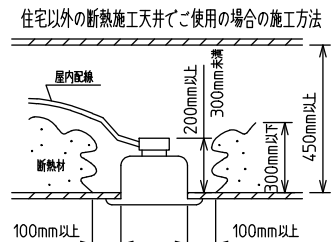

⚠ 安全に関するご注意

- この器具は、住宅の断熱施工天井にはご使用できません。
- ロックウール等のやわらかい天井には取り付けないでください。天井破損・落下の原因になります。
- ガス機器等の温度の高くなるものの上に取り付けないでください。火災の原因になります。
- この器具は、一般通常環境の屋内天井埋込専用器具です。一般通常環境以外の所、傾斜天井・屋外・湿気の多い所・水気のかかる所・壁面・床面では使用しないでください。落下・感電・火災の原因になります。
- 断熱施工の天井内に使用する場合は、器具と断熱材・防音材・造営材等は下図のような空間を設けて施工してください。誤った施工をしますと、火災の原因になります。屋内配線は、断熱材・防音材の上側にくるようにしてください。
- この器具はボルト取付専用器具です。必ずボルトにより、補強材のある位置に取り付けてください。落下の原因になります。
- 電源電圧は、定格電圧±6%内でご使用ください。感電・火災の原因になります。
- LEDにはバラツキがあり、同一型番であっても商品ごとに発光色明るさ・点灯時間(始動時間)が異なる場合があります。
- 被照射面とは0.1m以上離してください。過熱による火災の原因になります。

定格光束	4550 lm
LED照明器具の固有エネルギー消費効率	84.2 lm/W
LED光源寿命	40000時間

本図面は2枚で1組です。 (1/2)

No.	部品名	材質	備考	機能	一般用	特記事項
7				取付場所	屋内 天井埋込専用	特記事項 連結(端部) 調光可能 専用調光器別売 (5%-100%) 専用パーツ別売 電源接続ケーブル(LZA-93287) 信号線接続ケーブル(LZA-93288) 最大接続容量 400VA (100V時) 700VA (200V時)
6	信号線コネクタ	66ナイロン	SLコネクタ	電源接続	送り付端子台(アース付)	
5	電源コネクタ	66ナイロン	YLコネクタ	消費電力	54 W 定格電圧 100/200 V	
4	カバー	アクリル	乳白	電気容量	54/56 VA	
3	本体	アルミ型材	シルバーアルマイト	LED付 交換不可	LED 54W 演色性 Ra83 温白色(3500K)	
2	埋込フレーム側板	アルミダイカスト	グレー			
1	埋込フレーム	アルミ型材	シルバーアルマイト			
No.	部品名	材質	備考	器具重量	約 4.8 kg	谷口 藤山 (2)