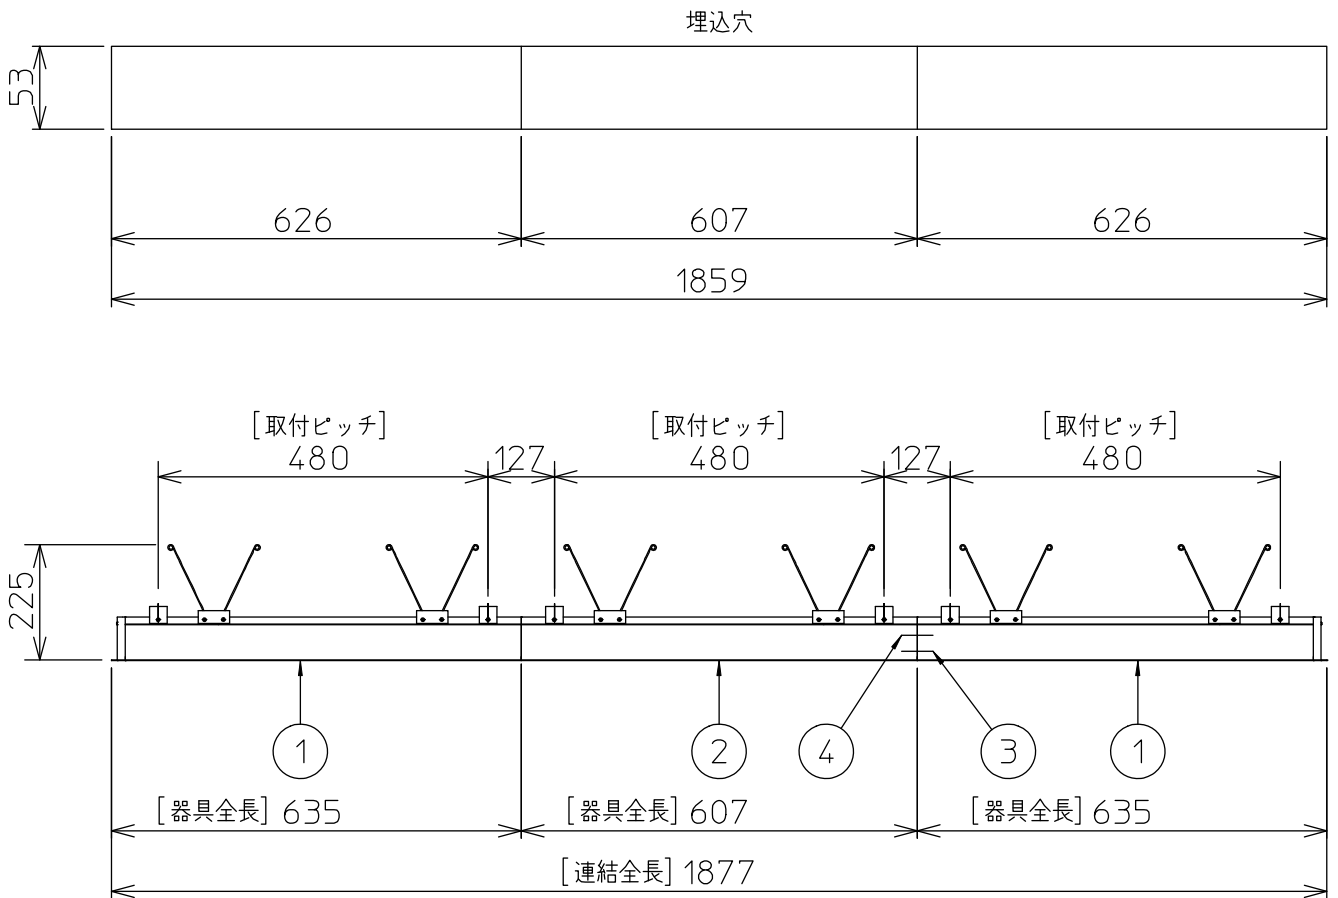

定格光束	4550 lm
LED照明器具の固有エネルギー消費効率	84.2 lm/W
LED光源寿命	40000時間

本図面は2枚で1組です。 (1/2)

No.	部品名	材質	備考	機能	一般用	特記事項
7				取付場所	屋内 天井埋込専用	特記事項 連結(端部) 調光可能 専用調光器別売 (5%-100%) 専用パーツ別売 電源接続ケーブル(LZA-93287) 信号線接続ケーブル(LZA-93288) 最大接続容量 400VA (100V時) 700VA (200V時)
6	信号線コネクタ	66ナイロン	SLコネクタ	電源接続	送り付端子台(アース付)	
5	電源コネクタ	66ナイロン	YLコネクタ	消費電力	54 W 定格電圧 100/200 V	
4	カバー	アクリル	乳白	電気容量	54/56 VA	
3	本体	アルミ型材	シルバーアルマイト	LED付 交換不可	LED 54W 演色性 Ra83 温白色(3500K)	
2	埋込フレーム側板	アルミダイカスト	グレー			
1	埋込フレーム	アルミ型材	シルバーアルマイト			
No.	部品名	材質	備考	器具重量	約 4.8 kg	谷口 藤山 (2)

連結例

※…L600タイプを3連結する場合

埋込形 PWM 連結例

他の器具の組合せは、各型番の仕様図の埋込穴、全長、取付ピッチをご参照ください。

①	本体・連結(端部)	LZY-93263WS	2台	③	電源接続ケーブル	LZA-93287	1台
②	本体・連結(中間)	LZY-93264WS	1台	④	信号線接続ケーブル	LZA-93288	1台