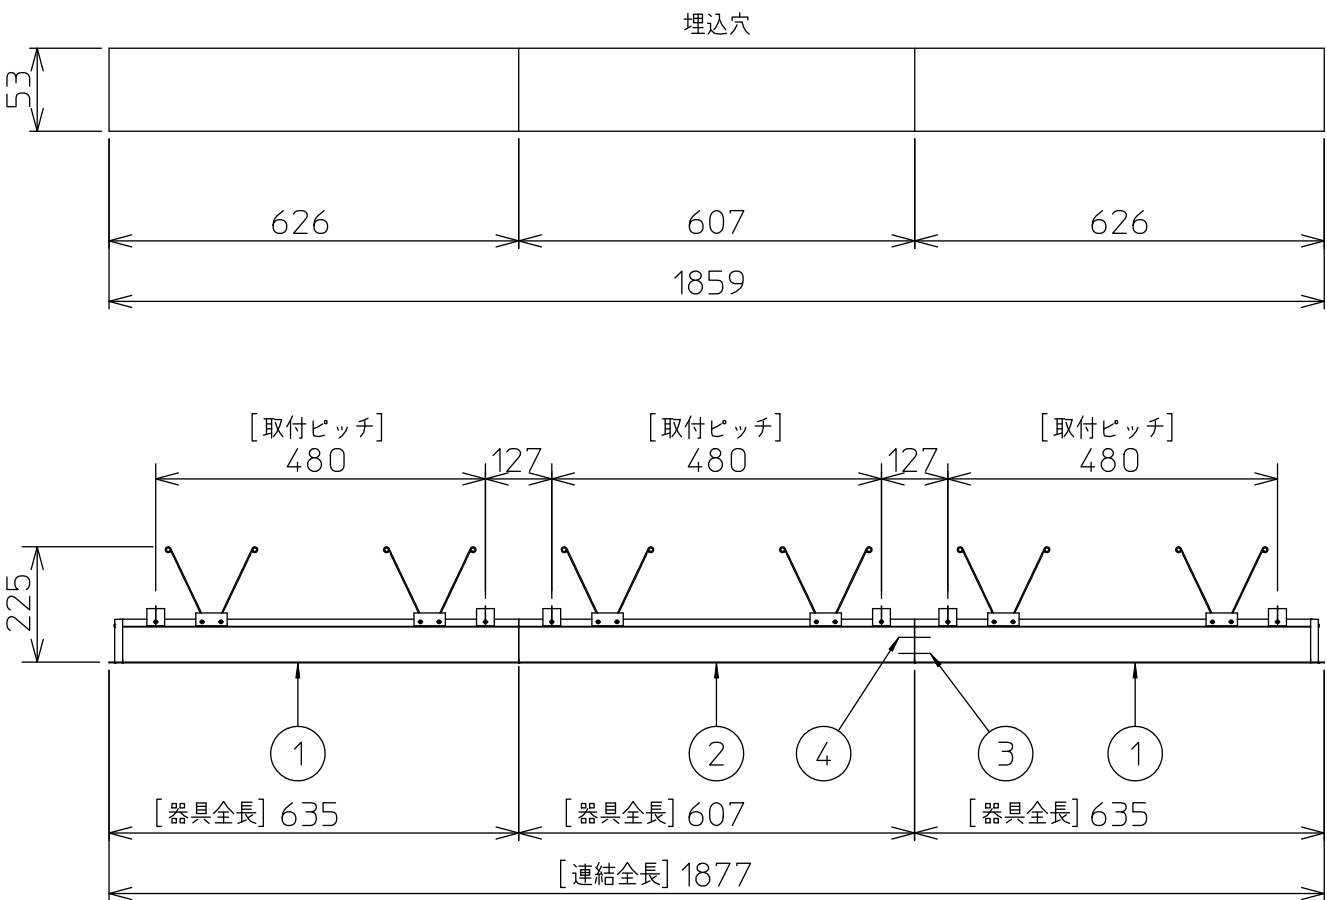

定格光束	4550 lm
固有エネルギー消費効率	84.2 lm/W
光束維持時間	40000時間

本図面は2枚で1組です。 (1/2)

				機能	一般用	特記事項 連結(端部) 調光可能 専用調光器別売 (5%-100%) 専用パーツ別売 電源接続ケーブル(LZA-93287) 信号線接続ケーブル(LZA-93288) 最大接続容量 400VA (100V時) 700VA (200V時)		
7				取付場所	屋内 天井埋込専用		スイッチ無し	
6	信号線コネクタ	66ナイロン	SLコネクタ	電源接続	送り付端子台(アース付)			
5	電源コネクタ	66ナイロン	YLコネクタ	定格消費電力	54 W		定格電圧	100/200 V
4	カバー	アクリル	乳白	電気容量	54/56 VA			
3	本体	アルミ型材	シルバーアルマイト	LED 付 交換不可	LED 54W 演色性 Ra83 温白色(3500K)			
2	埋込フレーム側板	アルミダイカスト	グレー					
1	埋込フレーム	アルミ型材	シルバーアルマイト					
No.	部品名	材質	備考	器具質量	約 4.8 kg		谷口 藤山 ③	

連結例

※…L600タイプを3連結する場合

埋込形 PWM 連結例

他の器具の組合せは、各型番の仕様図の埋込穴、全長、取付ピッチをご参照ください。

①	本体・連結(端部)	LZY-93263WS	2台	③	電源接続ケーブル	LZA-93287	1台
②	本体・連結(中間)	LZY-93264WS	1台	④	信号線接続ケーブル	LZA-93288	1台

②/2 本図面は2枚で1組です。

谷口 藤山 ③