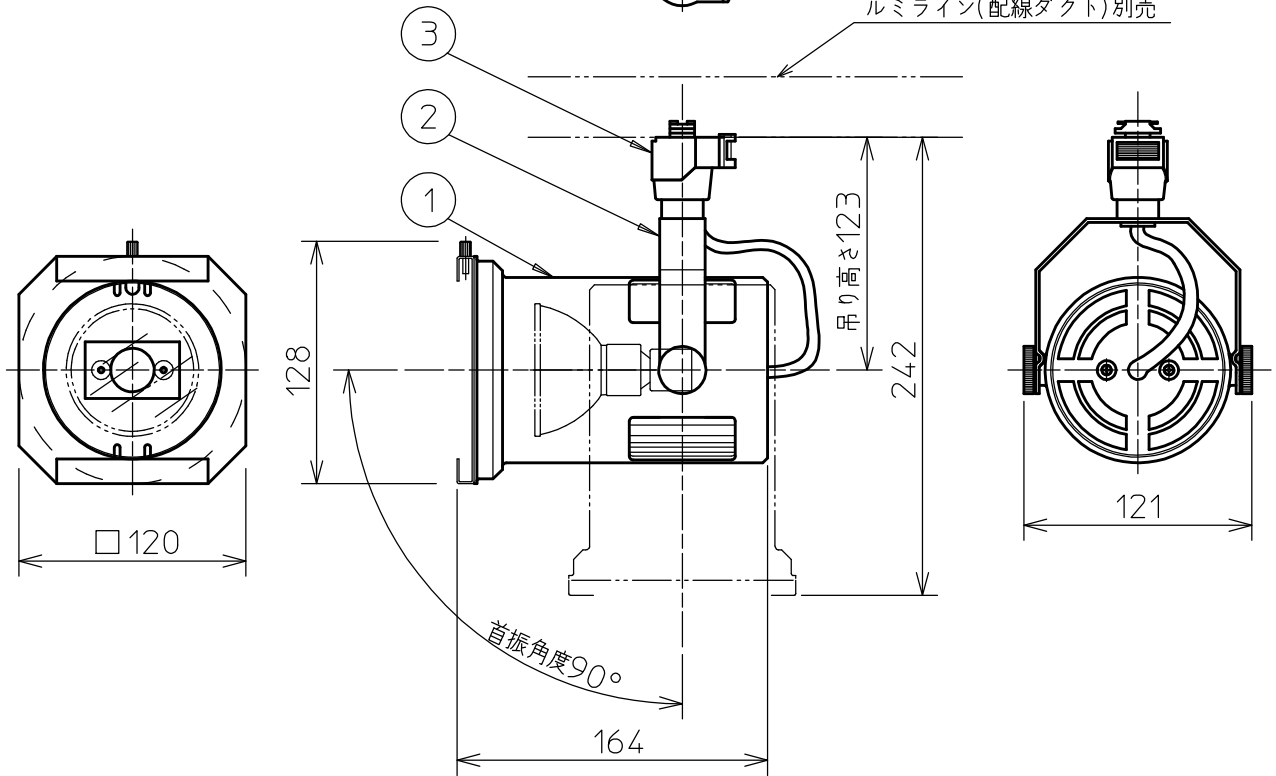

姿図

取付部

ルミライン(配線ダクト)別売

⚠ 安全に関するご注意

- この器具は、一般通常環境の屋内配線ダクト取付専用器具です。一般通常環境以外の所、傾斜天井、屋外、湿気の多い所、水気のかかる所、床面では使用しないでください。落下・感電・火災の原因になります。
- 電源電圧は、器具銘板に記載されている電圧±6%以内でご使用ください。また、電源周波数は器具銘板に従って正しく使用してください。感電・火災の原因になります。(インバータおよび白熱灯器具は50Hz・60Hz共通です。)
- 単体では使用できません。器具本体表示または、説明書に従って適正な組合わせでご使用ください。落下・感電・火災の原因になります。
- 被照射面までの距離は器具本体表示または説明書に従って0.4m以上離して施工してください。被照射物の変質・変色または火災の原因になります。

7				機能	一般用	特記事項 可動範囲 首振角度 90° 回転角度 350° カラーフィルター別売 (DP-51724~51726) バンドア別売(C-2929)
6			取付場所	屋内 ルミライン取付専用		
5			電源接続	ルミライン用プラグ		
4			消費電力	77 W 定格電圧 100 V		
3	プラグ	ポリカーボネイト	シルバー塗装	適合ランプ	φ70 ダイクロハロゲン球 110V	スイッチ無し
2	アーム	鋼板	シルバー塗装	付 別売	85W X 1灯 口金 E11	
1	本体	アルミダイカスト	シルバー塗装			
No.	部品名	材質	備考	器具重量	約 0.8 kg	金辻 鹿毛 ②