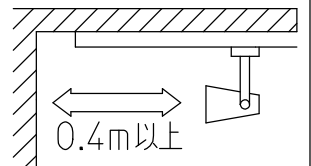

姿図

取付部

ルミライン(配線ダクト)別売

⚠ 安全に関するご注意

- この器具は、一般通常環境の屋内配線ダクト取付専用器具です。一般通常環境以外の所、傾斜天井、屋外、湿気の多い所、水気のかかる所、床面では使用しないでください。落下・感電・火災の原因になります。
- 電源電圧は、器具銘板に記載されている電圧±6%以内でご使用ください。また、電源周波数は器具銘板に従って正しく使用してください。感電・火災の原因になります。(インバータおよび白熱灯器具は50Hz・60Hz共通です。)
- 単体では使用できません。器具本体表示または、説明書に従って適正な組合わせでご使用ください。落下・感電・火災の原因になります。
- 被照射面までの距離は器具本体表示または説明書に従って0.4m以上離して施工してください。被照射物の変質・変色または火災の原因になります。

7				機能	一般用	特記事項 可動範囲 首振角度 90° 回転角度 350° カラーフィルター別売 (DP-51724~51726) バンドア別売(C-2929)
6			取付場所	屋内 ルミライン取付専用		
5			電源接続	ルミライン用プラグ		
4			消費電力	77 W 定格電圧 100 V		
3	プラグ	ポリカーボネイト	シルバー塗装	適合ランプ	φ70 ダイクロハロゲン球 110V	スイッチ無し
2	アーム	鋼板	シルバー塗装	付 別売	85W X 1灯 口金 E11	
1	本体	アルミダイカスト	シルバー塗装			
No.	部品名	材質	備考	器具重量	約 0.8 kg	金辻 鹿毛 ②