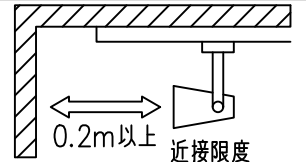

定格光束	1290Lm
LED照明器具の固有エネルギー消費効率	55.6Lm/W
LED光源寿命	40000時間

⚠ 安全に関するご注意

- この器具は、一般通常環境の屋内配線ダクト取付専用器具です。一般通常環境以外の所、傾斜天井、屋外、湿気の多い所、水気のかかる所、壁面、床面では使用しないでください。落下・感電・火災の原因になります。
- 電源電圧は、器具銘板に記載されている定格電圧±6%内でご使用下さい。感電・火災の原因になります。
- 単体では使用できません。器具本体表示または、説明書に従って適正な組み合わせでご使用ください。落下・感電・火災の原因になります。
- ガス機器等の温度の高くなるものに取り付けしないでください。火災の原因になります。
- LEDにはバツキがあり、同一型番であっても商品ごとに発光色、明るさ、点灯時間（始動時間）が異なる場合があります。
- 被照射面までの距離は器具本体表示または説明書に従って0.2m以上離して施工してください。被照射物の変質・変色または火災の原因になります。

				機能 一般用			特記事項 1/2照度角 13° 制御レンズ付 調光可能 (1%~100%) 調光器別売
				取付場所	屋内 ルミライン取付専用		
				電源接続	ルミライン用プラグ		
5	レンズ	アクリル	透明	消費電力	23.2 W	定格電圧 100 V	
4	本体	アルミダイカスト	白塗装(ホワイト93)	電気容量	39VA		
3	ヒートシンクカバー	ポリカーボネート	白	LED付 交換不可	LED23.2W 演色性 Ra93 温白色 (3500K)		
2	アーム	アルミダイカスト	白塗装(ホワイト93)				
1	電源ケース	ポリカーボネート	白				
No.	部品名	材質	備考	器具重量	約 0.7 kg		スイッチ無し
							鹿毛 狩野 ④