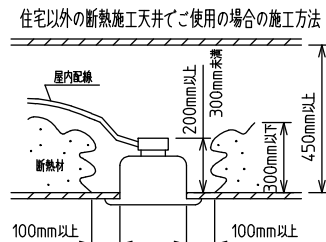

⚠ 安全に関するご注意

- この器具は、住宅の断熱施工天井にはご使用できません。
- ロックウール等のやわらかい天井には取り付けないでください。天井破損・落下の原因になります。
- ガス機器等の温度の高くなるものの上に取り付けないでください。火災の原因になります。
- この器具は、一般通常環境の屋内天井埋込専用器具です。一般通常環境以外の所、傾斜天井・屋外・湿気が多い所・水気のかかる所・壁面・床面では使用しないでください。落下・感電・火災の原因になります。
- 断熱施工の天井内に使用する場合は、器具と断熱材・防音材・造営材等は下図のような空間を設けて施工してください。誤った施工をしますと、火災の原因になります。屋内配線は、断熱材・防音材の上側にくるようにしてください。
- この器具はボルト取付専用器具です。必ずボルトにより、補強材のある位置に取り付けてください。落下の原因になります。
- 電源電圧は、定格電圧±6%内でご使用ください。感電・火災の原因になります。
- LEDにはバラツキがあり、同一型番であっても商品ごとに発光色明るさ・点灯時間(始動時間)が異なる場合があります。
- 被照射面とは0.1m以上離してください。過熱による火災の原因になります。

定格光束	5800 lm
LED照明器具の固有エネルギー消費効率	87.8 lm/W
LED光源寿命	40000時間

No.	部品名	材質	備考	機能	一般用	特記事項
7				取付場所	屋内 天井埋込専用	特記事項 調色・調光可能 専用調光器別売 (5000K-2700K・5%-100%)
6				電源接続	送り付端子台(アース付)	
5				消費電力	66/68 W 定格電圧 100/200 V	
4	カバー	アクリル	乳白	電気容量	70 VA	スイッチ無し
3	本体	アルミ型材	シルバーアルマイト	LED付 交換不可	LED 68W 演色性 Ra83 昼白色～電球色 (5000K～2700K)	
2	埋込フレーム側板	アルミダイカスト	グレー			
1	埋込フレーム	アルミ型材	シルバーアルマイト	器具重量	約 6.0 kg	谷口 藤山 ②