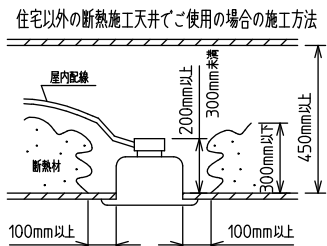

**⚠️ 安全に関するご注意**

- この器具は、住宅の断熱施工天井にはご使用できません。
- ロックウール等のやわらかい天井には取り付けないでください。天井破損・落下の原因になります。
- ガス機器等の温度の高くなるものの上に取り付けないでください。火災の原因になります。
- この器具は、一般通常環境の屋内天井埋込専用器具です。一般通常環境以外の所、傾斜天井・屋外・湿気の多い所・水気のかかる所・壁面・床面では使用しないでください。落下・感電・火災の原因になります。
- 断熱施工の天井内に使用する場合は、器具と断熱材・防音材・造音材等は下図のような空間を設けて施工してください。誤った施工をしますと、火災の原因になります。屋内配線は、断熱材・防音材の上側にくるようにしてください。
- この器具はボルト取付専用器具です。必ずボルトにより、補強材のある位置に取り付けてください。落下の原因になります。
- 電源電圧は、定格電圧±6%内でご使用ください。感電・火災の原因になります。
- LEDにはバラツキがあり、同一型番であっても商品ごとに発光色明るさ・点灯時間(始動時間)が異なる場合があります。
- 被照射面とは0.1m以上離してください。過熱による火災の原因になります。
- この器具はPWM電源を2台搭載していますので、PWM調光器への接続台数計算は2台として計算してください。火災・器具故障の原因となります。

定格光束 (昼白色)	5800 lm
固有エネルギー消費効率	87.8 lm/W
光束維持時間	40000時間

No.	部品名	材質	備考	機能	一般用	特記事項
7				取付場所	屋内 天井埋込専用	特記事項 調色・調光可能 専用調光器別売 (5000K-2700K・5%-100%)
6				電源接続	送り付端子台 (アース付)	
5				定格消費電力	66/68 W 定格電圧 100/200 V	
4	カバー	アクリル	乳白	電気容量	70 VA	スイッチ無し
3	本体	アルミ型材	シルバーアルマイト	LED付 交換不可	LED 68W 演色性 Ra83 昼白色~電球色 (5000K~2700K)	
2	埋込フレーム側板	アルミダイカスト	グレー			
1	埋込フレーム	アルミ型材	シルバーアルマイト			
No.	部品名	材質	備考	器具質量	約 6.0 kg	谷口 藤山 ③