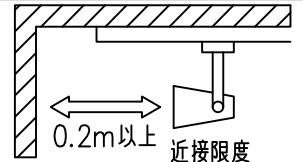

				機能 一般用			特記事項 1/2照度角 19° 制御レンズ付 調光可能 (1%~100%) 調光器別売
				取付場所	屋内 ルミライン取付専用		
				電源接続	ルミライン用プラグ		
5	レンズ	アクリル	透明	消費電力	23.2 W	定格電圧 100 V	
4	本体	アルミダイカスト	白塗装(ホワイト93)	電気容量	39VA		
3	ヒートシンクカバー	ポリカーボネート	白	LED 付 交換不可	LED23.2W 演色性 Ra93 電球色 (3000K)		
2	アーム	アルミダイカスト	白塗装(ホワイト93)		スイッチ無し		
1	電源ケース	ポリカーボネイト	白				
No.	部品名	材質	備考	器具重量	約 0.7 kg		鹿毛 狩野 ③