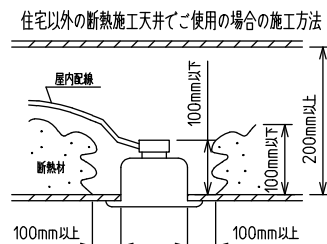

⚠ 安全に関するご注意

- この器具は単体では使用できません。仕様図または取扱説明書に従って適正な組み合わせでご使用ください。落下・感電・火災の原因になります。
- この器具は、住宅の断熱施工天井にはご使用できません。
- ロックウール等のやわらかい天井には取り付けしないでください。天井破損・落下の原因になります。
- ガス機器等の温度の高くなるものの上に取り付けしないでください。火災の原因になります。
- この器具は、一般通常環境の屋内天井埋込吊下げ専用器具です。一般通常環境以外の所、傾斜天井・屋外・湿気の多い所・水気のかかる所・壁面・床面では使用しないでください。落下・感電・火災の原因になります。
- 断熱施工の天井内に使用する場合は、器具と断熱材・防音材・造営材等は下図のような空間を設けて施工してください。誤った施工をしますと、火災の原因になります。屋内配線は、断熱材・防音材の上側にくるようにしてください。
- この器具はボルト取付専用器具です。必ずボルトにより、補強材のある位置に取り付けてください。落下の原因になります。
- 電源電圧は、定格電圧±6%内でご使用ください。感電・火災の原因になります。
- LEDにはバラツキがあり、同一型番であっても商品ごとに発光色明るさ・点灯時間(始動時間)が異なる場合があります。
- 被照射面とは0.1m以上離してください。過熱による火災の原因になります。

定格光束	2740 lm
LED照明器具の固有エネルギー消費効率	85.6 lm/W
LED光源寿命	40000時間

本図面は2枚で1組です。 (1/2)

No.	部品名	材質	備考	機能	一般用	特記事項
7				取付場所	屋内 天井埋込専用	連結(端部) 吊高さ調整可能 (全長500mm-1500mm) 調光可能 専用調光器別売 (5%-100%) 専用パーツ別売 最大接続容量 400VA (100V時) 700VA (200V時)
6	信号線コネクタ	66ナイロン	SLコネクタ	電源接続	送り付端子台(アース付)	
5	電源コネクタ	66ナイロン	YLコネクタ	消費電力	32 W 定格電圧 100/200 V	
4	カバー	アクリル	乳白	電気容量	32/33 VA	
3	サイドパネル	ポリプロピレン	グレー	LED付 交換不可	LED 32W 演色性 Ra83 白色(4000K)	
2	側板	ポリプロピレン	グレー			
1	本体	アルミ型材	シルバーアルマイト			
				器具重量	約 1.4 kg	谷口 藤山 ②

連結例(直線)

※…L600タイプを3連結する場合

吊下形 下配光PWM 連結例

他の器具の組合せは、各型番の仕様図の全長、取付ピッチをご参照ください。

①	本体・連結(端部)	LZY-93233WS	2台	⑤	中間部用 吊パーツ	LZA-93280	2台
②	本体・連結(中間)	LZY-93233WS	1台	⑥	電源接続ケーブル	LZA-93287	1台
③	電源供給側 吊パーツ	LZA-93277	1台	⑦	信号線接続ケーブル	LZA-93288	1台
④	端部用 吊パーツ	LZA-93279	1台				

連結例(ロ字)

※…L600タイプをロ字に連結する場合

他の器具の組合せは、各型番の仕様図の全長、取付ピッチをご参照ください。

①	本体・連結(中間)	LZY-93234WS	4台
②	電源供給側コーナー用 吊パーツ	LZA-93284	1台
③	端部コーナー用 吊パーツ	LZA-93286	3台

本図面は2枚で1組です。(2/2)

谷口 藤山 ②