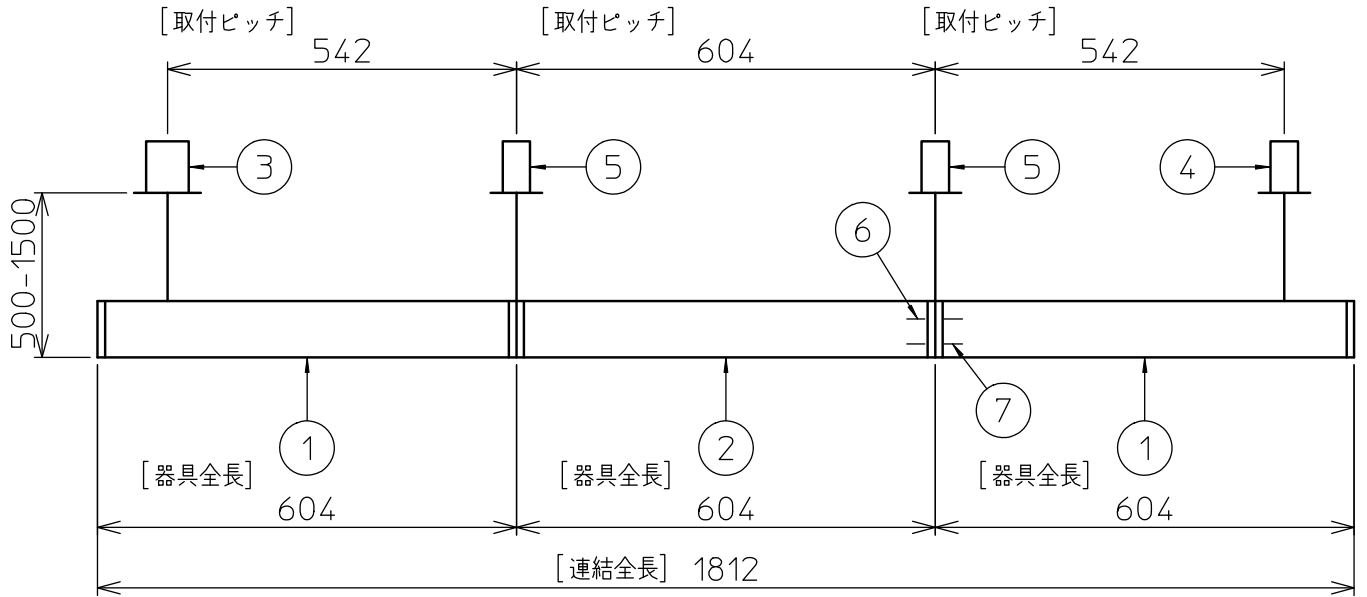

定格光束	2740 lm
LED照明器具の固有エネルギー消費効率	85.6 lm/W
LED光源寿命	40000時間

本図面は2枚で1組です。 (1/2)

No.	部品名	材質	備考	機能	一般用	特記事項
7				取付場所	屋内 天井埋込専用	連結(端部) 吊高さ調整可能 (全長500mm-1500mm) 調光可能 専用調光器別売 (5%-100%) 専用パーツ別売 最大接続容量 400VA (100V時) 700VA (200V時)
6	信号線コネクタ	66ナイロン	SLコネクタ	電源接続	送り付端子台(アース付)	
5	電源コネクタ	66ナイロン	YLコネクタ	消費電力	32 W 定格電圧 100/200 V	
4	カバー	アクリル	乳白	電気容量	32/33 VA	
3	サイドパネル	ポリプロピレン	グレー	LED付 交換不可	LED 32W 演色性 Ra83 白色(4000K)	
2	側板	ポリプロピレン	グレー			
1	本体	アルミ型材	シルバーアルマイト			
				器具重量	約 1.4 kg	谷口 藤山 ②

連結例(直線)

※…L600タイプを3連結する場合

吊下形 下配光PWM 連結例

他の器具の組合せは、各型番の仕様図の全長、取付ピッチをご参照ください。

①	本体・連結(端部)	LZY-93233WS	2台	⑤	中間部用 吊パーツ	LZA-93280	2台
②	本体・連結(中間)	LZY-93233WS	1台	⑥	電源接続ケーブル	LZA-93287	1台
③	電源供給側 吊パーツ	LZA-93277	1台	⑦	信号線接続ケーブル	LZA-93288	1台
④	端部用 吊パーツ	LZA-93279	1台				

連結例(ロ字)

※…L600タイプをロ字に連結する場合

他の器具の組合せは、各型番の仕様図の全長、取付ピッチをご参照ください。

①	本体・連結(中間)	LZY-93234WS	4台
②	電源供給側コーナー用 吊パーツ	LZA-93284	1台
③	端部コーナー用 吊パーツ	LZA-93286	3台

本図面は2枚で1組です。(2/2)

谷口 藤山 ②