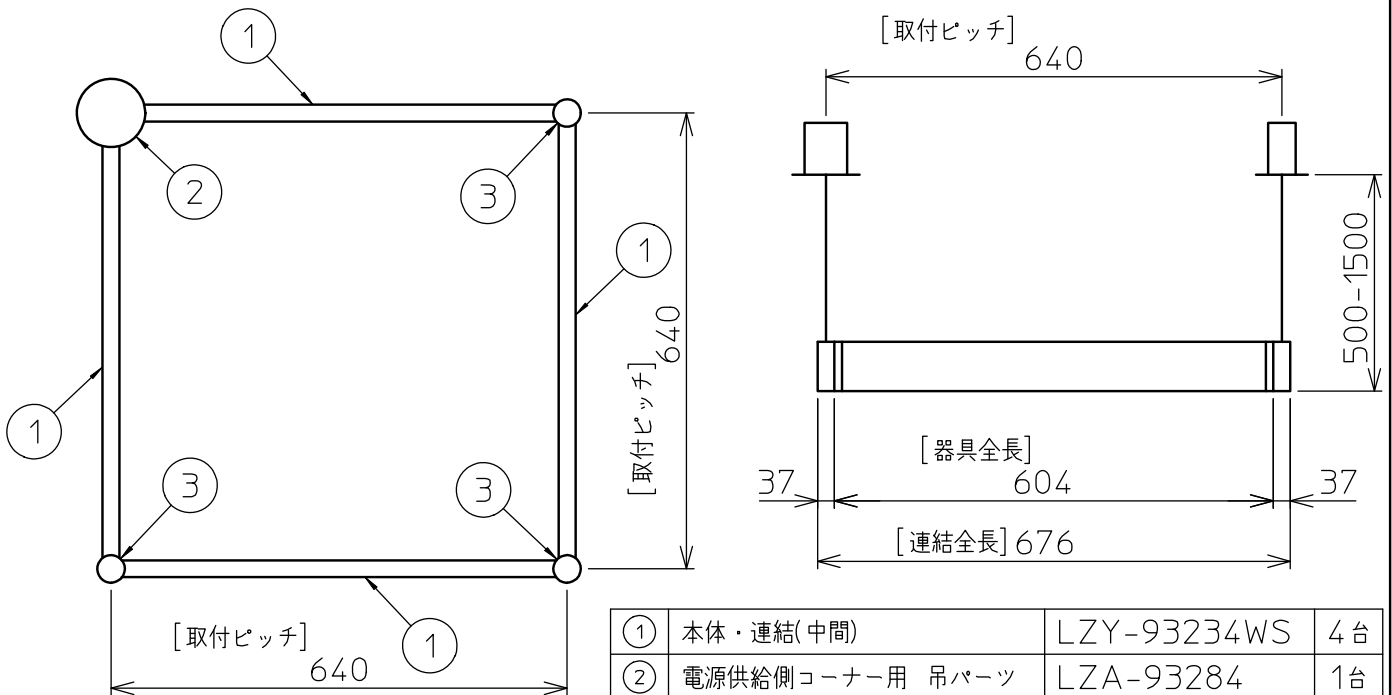

連結例(ロ字)

※…L600タイプをロ字に連結する場合

他の器具の組合せは、各型番の仕様図の全長、取付ピッチをご参照ください。

①	本体・連結(中間)	LZY-93234WS	4台
②	電源供給側コーナー用 吊パーツ	LZA-93284	1台
③	端部コーナー用 吊パーツ	LZA-93286	3台

本図面は2枚で1組です。(2/2)

谷口 藤山 ②