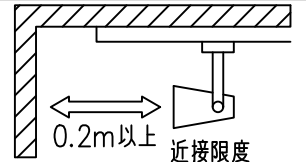

				機能 一般用			特記事項 1/2照度角 13° 制御レンズ付 調光可能 (1%~100%) 調光器別売  スイッチ無し
				取付場所	屋内 ルミライン取付専用		
				電源接続	ルミライン用プラグ		
5	レンズ	アクリル	透明	消費電力	23.2 W	定格電圧 100 V	
4	本体	アルミダイカスト	白塗装(ホワイト93)	電気容量	39VA		
3	ヒートシンクカバー	ポリカーボネート	白	LED 付 交換不可	LED23.2W 演色性 Ra98 Q+ 4000K		
2	アーム	アルミダイカスト	白塗装(ホワイト93)				
1	電源ケース	ポリカーボネイト	白				
No.	部品名	材質	備考	器具重量	約 0.7 kg		鹿毛 狩野 ④