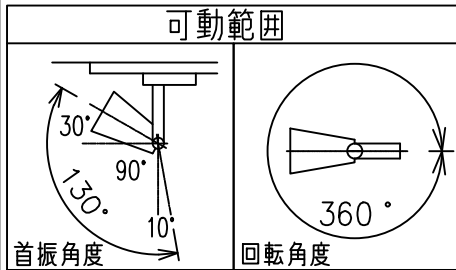

姿図

定格光束	560Lm
LED照明器具の固有エネルギー消費効率	50.0Lm/W
LED光源寿命	40000時間

⚠ 安全に関するご注意

- この器具は、一般通常環境の屋内配線ダクト取付専用器具です。一般通常環境以外の所、傾斜天井、屋外、湿気の多い所、水気のかかる所、壁面、床面では使用しないでください。落下・感電・火災の原因になります。
- 電源電圧は、器具銘板に記載されている定格電圧±6%内でご使用下さい。感電・火災の原因になります。
- 単体では使用できません。器具本体表示または、説明書に従って適正な組み合わせでご使用ください。落下・感電・火災の原因になります。
- ガス機器等の温度の高くなるものに取り付けしないでください。火災の原因になります。
- LEDにはバラツキがあり、同一型番であっても商品ごとに発光色、明るさ、点灯時間（始動時間）が異なる場合があります。
- 被照射面までの距離は器具本体表示または説明書に従って0.1m以上離して施工してください。被照射物の変質・変色または火災の原因になります。

				機能 一般用			特記事項 1/2照度角 17° 制御レンズ付 調光可能 (1%~100%) 調光器別売 スイッチ無し
				取付場所	屋内 ルミライン取付専用		
				電源接続	ルミライン用プラグ		
5	レンズ	アクリル	透明	消費電力	11.2 W	定格電圧 100 V	
4	本体	アルミダイカスト	黒塗装	電気容量	19VA		
3	ヒートシンクカバー	ポリカーボネート	黒塗装	LED 付 交換不可	LED11.2W 演色性 Ra93 電球色 (3000K)		
2	アーム	アルミダイカスト	黒塗装				
1	電源ケース	ポリカーボネート	黒				
No.	部品名	材質	備考	器具重量	約	0.5 kg	鹿毛 狩野 ②