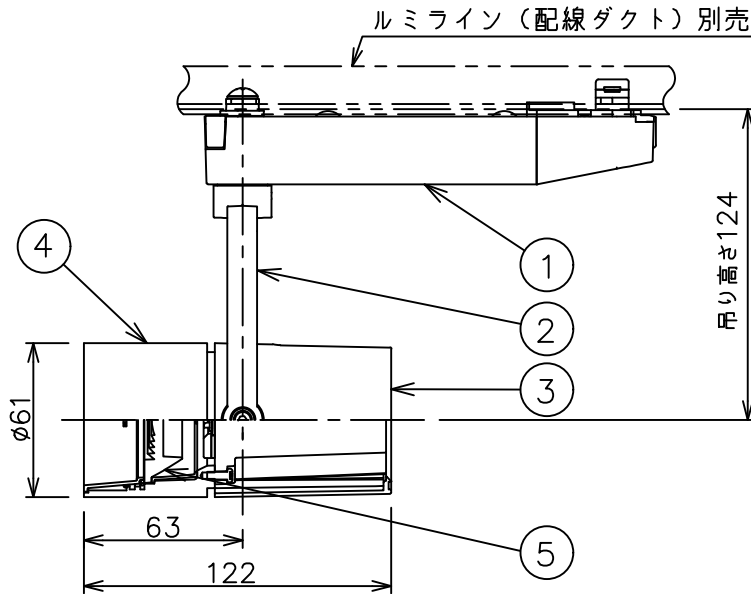

姿図

定格光束	560Lm
LED照明器具の固有エネルギー消費効率	50.0Lm/W
LED光源寿命	40000時間

⚠ 安全に関するご注意

- この器具は、一般通常環境の屋内配線ダクト取付専用器具です。一般通常環境以外の所、傾斜天井、屋外、湿気の多い所、水気のかかる所、壁面、床面では使用しないでください。落下・感電・火災の原因になります。
- 電源電圧は、器具銘板に記載されている定格電圧±6%内でご使用下さい。感電・火災の原因になります。
- 単体では使用できません。器具本体表示または、説明書に従って適正な組み合わせでご使用ください。落下・感電・火災の原因になります。
- ガス機器等の温度の高くなるものに取り付けしないでください。火災の原因になります。
- LEDにはバラツキがあり、同一型番であっても商品ごとに発光色、明るさ、点灯時間（始動時間）が異なる場合があります。
- 被照射面までの距離は器具本体表示または説明書に従って0.1m以上離して施工してください。被照射物の変質・変色または火災の原因になります。

				機能 一般用			特記事項 1/2照度角 17° 制御レンズ付 調光可能 (1%~100%) 調光器別売 スイッチ無し
				取付場所	屋内 ルミライン取付専用		
				電源接続	ルミライン用プラグ		
5	レンズ	アクリル	透明	消費電力	11.2 W	定格電圧 100 V	
4	本体	アルミダイカスト	黒塗装	電気容量	19VA		
3	ヒートシンクカバー	ポリカーボネート	黒塗装	LED 付 交換不可	LED11.2W 演色性 Ra93 電球色 (3000K)		
2	アーム	アルミダイカスト	黒塗装				
1	電源ケース	ポリカーボネート	黒				
No.	部品名	材質	備考	器具重量	約	0.5 kg	鹿毛 狩野 ②