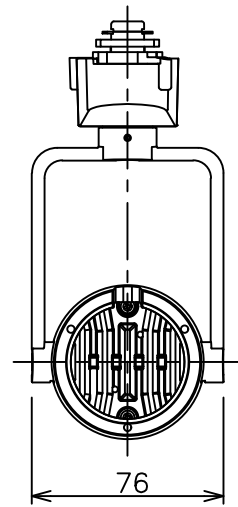

姿図

定格光束	560Lm
LED照明器具の固有エネルギー消費効率	50.0Lm/W
LED光源寿命	40000時間

⚠ 安全に関するご注意

- この器具は、一般通常環境の屋内配線ダクト取付専用器具です。一般通常環境以外の所、傾斜天井、屋外、湿気の多い所、水気のかかる所、壁面、床面では使用しないでください。落下・感電・火災の原因になります。
- 電源電圧は、器具銘板に記載されている定格電圧±6%内でご使用下さい。感電・火災の原因になります。
- 単体では使用できません。器具本体表示または、説明書に従って適正な組み合わせでご使用ください。落下・感電・火災の原因になります。
- ガス機器等の温度の高くなるものに取り付けしないでください。火災の原因になります。
- LEDにはバラツキがあり、同一型番であっても商品ごとに発光色、明るさ、点灯時間（始動時間）が異なる場合があります。
- 被照射面までの距離は器具本体表示または説明書に従って0.1m以上離して施工してください。被照射物の変質・変色または火災の原因になります。

				機能 一般用			特記事項 1/2照度角 17° 制御レンズ付 調光可能 (1%~100%) 調光器別売 スイッチ無し
				取付場所	屋内 ルミライン取付専用		
				電源接続	ルミライン用プラグ		
5	レンズ	アクリル	透明	消費電力	11.2 W	定格電圧 100 V	
4	本体	アルミダイカスト	黒塗装	電気容量	19VA		
3	ヒートシンクカバー	ポリカーボネート	黒塗装	LED 付 交換不可	LED11.2W 演色性 Ra93 電球色 (3000K)		
2	アーム	アルミダイカスト	黒塗装				
1	電源ケース	ポリカーボネート	黒				
No.	部品名	材質	備考	器具重量	約	0.5 kg	鹿毛 狩野 ②