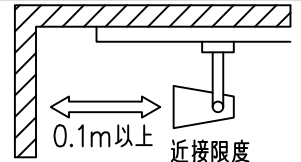

姿図

定格光束	560Lm
LED照明器具の固有エネルギー消費効率	50.0Lm/W
LED光源寿命	40000時間

⚠ 安全に関するご注意

- この器具は、一般通常環境の屋内配線ダクト取付専用器具です。一般通常環境以外の所、傾斜天井、屋外、湿気の多い所、水気のかかる所、壁面、床面では使用しないでください。落下・感電・火災の原因になります。
- 電源電圧は、器具銘板に記載されている定格電圧±6%内でご使用下さい。感電・火災の原因になります。
- 単体では使用できません。器具本体表示または、説明書に従って適正な組み合わせでご使用ください。落下・感電・火災の原因になります。
- ガス機器等の温度の高くなるものに取り付けしないでください。火災の原因になります。
- LEDにはバラツキがあり、同一型番であっても商品ごとに発光色、明るさ、点灯時間（始動時間）が異なる場合があります。
- 被照射面までの距離は器具本体表示または説明書に従って0.1m以上離して施工してください。被照射物の変質・変色または火災の原因になります。

				機能 一般用			特記事項 1/2照度角 17° 制御レンズ付 調光可能 (1%~100%) 調光器別売 スイッチ無し
				取付場所	屋内 ルミライン取付専用		
				電源接続	ルミライン用プラグ		
5	レンズ	アクリル	透明	消費電力	11.2 W	定格電圧 100 V	
4	本体	アルミダイカスト	黒塗装	電気容量	19VA		
3	ヒートシンクカバー	ポリカーボネート	黒塗装	LED 付 交換不可	LED11.2W 演色性 Ra93 電球色 (3000K)		
2	アーム	アルミダイカスト	黒塗装				
1	電源ケース	ポリカーボネート	黒				
No.	部品名	材質	備考	器具重量	約	0.5 kg	鹿毛 狩野 ②