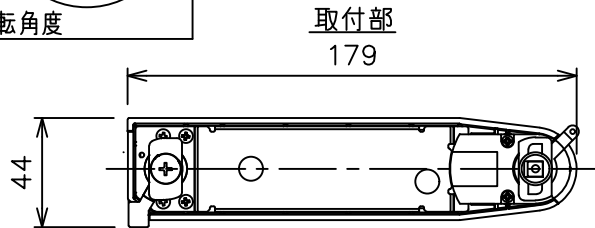

姿図

定格光束	560Lm
LED照明器具の固有エネルギー消費効率	50.0Lm/W
LED光源寿命	40000時間

⚠ 安全に関するご注意

- この器具は、一般通常環境の屋内配線ダクト取付専用器具です。一般通常環境以外の所、傾斜天井、屋外、湿気の多い所、水気のかかる所、壁面、床面では使用しないでください。落下・感電・火災の原因になります。
- 電源電圧は、器具銘板に記載されている定格電圧±6%内でご使用下さい。感電・火災の原因になります。
- 単体では使用できません。器具本体表示または、説明書に従って適正な組み合わせでご使用ください。落下・感電・火災の原因になります。
- ガス機器等の温度の高くなるものに取り付けしないでください。火災の原因になります。
- LEDにはバラツキがあり、同一型番であっても商品ごとに発光色、明るさ、点灯時間（始動時間）が異なる場合があります。
- 被照射面までの距離は器具本体表示または説明書に従って0.1m以上離して施工してください。被照射物の変質・変色または火災の原因になります。

				機能 一般用			特記事項 1/2照度角 17° 制御レンズ付 調光可能 (1%~100%) 調光器別売 スイッチ無し
				取付場所	屋内 ルミライン取付専用		
				電源接続	ルミライン用プラグ		
5	レンズ	アクリル	透明	消費電力	11.2 W	定格電圧 100 V	
4	本体	アルミダイカスト	黒塗装	電気容量	19VA		
3	ヒートシンクカバー	ポリカーボネート	黒塗装	LED 付 交換不可	LED11.2W 演色性 Ra93 電球色 (3000K)		
2	アーム	アルミダイカスト	黒塗装				
1	電源ケース	ポリカーボネート	黒				
No.	部品名	材質	備考	器具重量	約	0.5 kg	鹿毛 狩野 ②