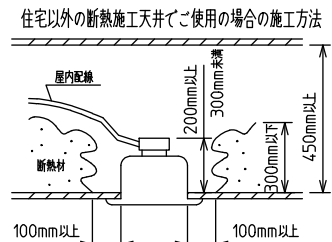

⚠ 安全に関するご注意

- この器具は、住宅の断熱施工天井にはご使用できません。
- ロックウール等のやわらかい天井には取り付けないでください。天井破損・落下の原因になります。
- ガス機器等の温度の高くなるものの上に取り付けないでください。火災の原因になります。
- この器具は、一般通常環境の屋内天井埋込専用器具です。一般通常環境以外の所、傾斜天井・屋外・湿気の多い所・水気のかかる所・壁面・床面では使用しないでください。落下・感電・火災の原因になります。
- 断熱施工の天井内に使用する場合は、器具と断熱材・防音材・造営材等は下図のような空間を設けて施工してください。誤った施工をしますと、火災の原因になります。屋内配線は、断熱材・防音材の上側にくるようにしてください。
- この器具はボルト取付専用器具です。必ずボルトにより、補強材のある位置に取り付けてください。落下の原因になります。
- 電源電圧は、定格電圧±6%内でご使用ください。感電・火災の原因になります。
- LEDにはバラツキがあり、同一型番であっても商品ごとに発光色明るさ・点灯時間(始動時間)が異なる場合があります。
- 被照射面とは0.1m以上離してください。過熱による火災の原因になります。

定格光束	3550 lm
LED照明器具の固有エネルギー消費効率	86.5 lm/W
LED光源寿命	40000時間

No.	部品名	材質	備考	機能	一般用	特記事項
7				取付場所	屋内 天井埋込専用	特記事項 調光可能 専用調光器別売 (5%-100%)
6				電源接続	送り付端子台(アース付)	
5				消費電力	43/41 W 定格電圧 100/200 V	
4	カバー	アクリル	乳白	電気容量	43 VA	
3	本体	アルミ型材	シルバーアルマイト	LED付 交換不可	LED 43W 演色性 Ra83 電球色(3000K)	スイッチ無し
2	埋込フレーム側板	アルミダイカスト	グレー			
1	埋込フレーム	アルミ型材	シルバーアルマイト			
No.	部品名	材質	備考	器具重量	約 3.6 kg	谷口 藤山 ②