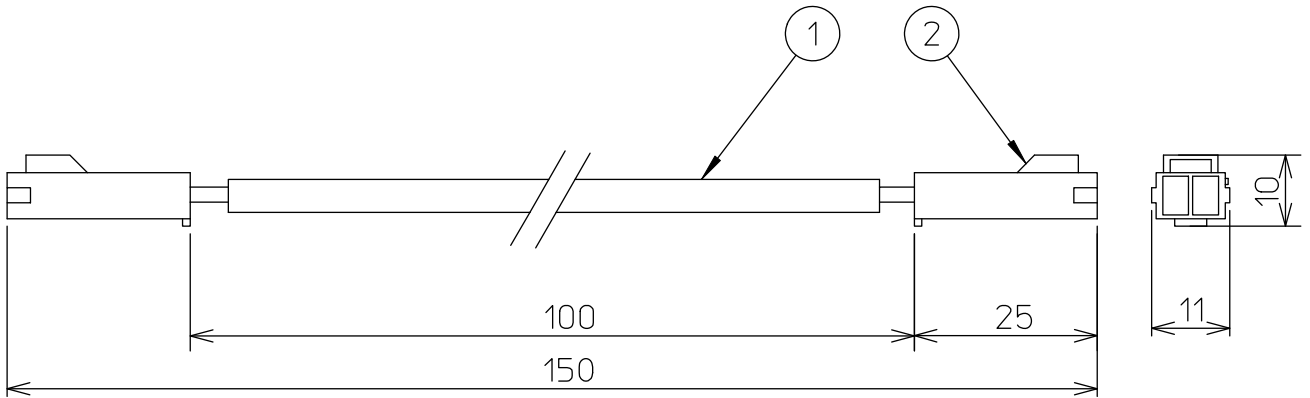

姿図

⚠ 安全に関するご注意
 〇 この器具は、単体では使用できません。
 仕様図または取扱説明書に従って、適正な組合せでご使用ください。
 落下・感電・火災の原因になります。

No.	部品名	材質	備考	機能	一般用	特記事項
7				取付場所		組合せは本体の仕様図をご参照ください。
6				電源接続		
5				消費電力	W 定格電圧 V	
4				電気容量	VA	
3				LED付		
2	コネクタ	ナイロン66	SLコネクタ			
1	コード	耐熱ビニール	-			
				器具重量	約 0.05 kg	谷口 藤山 ①