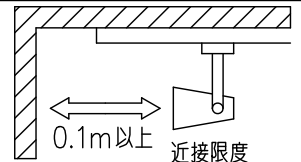

姿図

定格光束	550Lm
LED照明器具の固有エネルギー消費効率	49.1Lm/W
LED光源寿命	40000時間

安全に関するご注意

- この器具は、一般通常環境の屋内配線ダクト取付専用器具です。一般通常環境以外の所、傾斜天井、屋外、湿気の多い所、水気のかかる所、壁面、床面では使用しないでください。落下・感電・火災の原因になります。
- 電源電圧は、器具銘板に記載されている定格電圧±6%内でご使用下さい。感電・火災の原因になります。
- 単体では使用できません。器具本体表示または、説明書に従って適正な組み合わせでご使用ください。落下・感電・火災の原因になります。
- ガス機器等の温度の高くなるものの上に取り付けしないでください。火災の原因になります。
- LEDにはバツキがあり、同一型番であっても商品ごとに発光色、明るさ、点灯時間（始動時間）が異なる場合があります。
- 被照射面までの距離は器具本体表示または説明書に従って0.1m以上離して施工してください。被照射物の変質・変色または火災の原因になります。

				機能 一般用			特記事項 1/2照度角 12° 制御レンズ付 調光可能 (1%~100%) 調光器別売 スイッチ無し
				取付場所	屋内 ルミライン取付専用		
				電源接続	ルミライン用プラグ		
5	レンズ	アクリル	透明	消費電力	11.2 W	定格電圧 100 V	
4	本体	アルミダイカスト	黒塗装	電気容量	19VA		
3	ヒートシンクカバー	ポリカーボネート	黒塗装	LED 付 交換不可	LED11.2W 演色性 Ra93 温白色 (3500K)		
2	アーム	アルミダイカスト	黒塗装				
1	電源ケース	ポリカーボネート	黒				
No.	部品名	材質	備考	器具重量	約 0.5 kg		鹿毛 狩野 ②