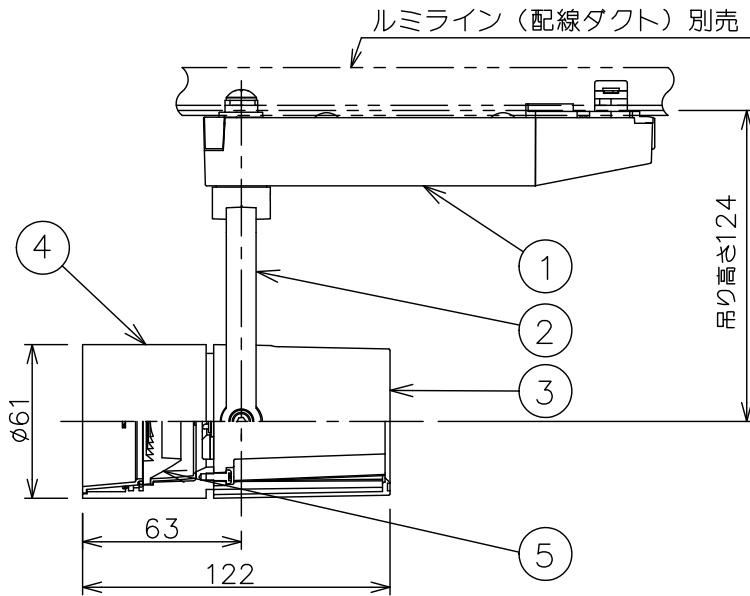

姿図

定格光束	550Lm
LED照明器具の固有エネルギー消費効率	49.1Lm/W
LED光源寿命	40000時間

安全に関するご注意

- この器具は、一般通常環境の屋内配線ダクト取付専用器具です。一般通常環境以外の所、傾斜天井、屋外、湿気の多い所、水気のかかる所、壁面、床面では使用しないでください。落下・感電・火災の原因になります。
- 電源電圧は、器具銘板に記載されている定格電圧±6%内でご使用下さい。感電・火災の原因になります。
- 単体では使用できません。器具本体表示または、説明書に従って適正な組み合わせでご使用ください。落下・感電・火災の原因になります。
- ガス機器等の温度の高くなるものの上に取り付けしないでください。火災の原因になります。
- LEDにはバツキがあり、同一型番であっても商品ごとに発光色、明るさ、点灯時間（始動時間）が異なる場合があります。
- 被照射面までの距離は器具本体表示または説明書に従って0.1m以上離して施工してください。被照射物の変質・変色または火災の原因になります。

				機能 一般用			特記事項 1/2照度角 12° 制御レンズ付 調光可能 (1%~100%) 調光器別売 スイッチ無し
				取付場所	屋内 ルミライン取付専用		
				電源接続	ルミライン用プラグ		
5	レンズ	アクリル	透明	消費電力	11.2 W	定格電圧 100 V	
4	本体	アルミダイカスト	黒塗装	電気容量	19VA		
3	ヒートシンクカバー	ポリカーボネート	黒塗装	LED 付 交換不可	LED11.2W 演色性 Ra93 温白色 (3500K)		
2	アーム	アルミダイカスト	黒塗装				
1	電源ケース	ポリカーボネート	黒				
No.	部品名	材質	備考	器具重量	約 0.5 kg		鹿毛 狩野 ②