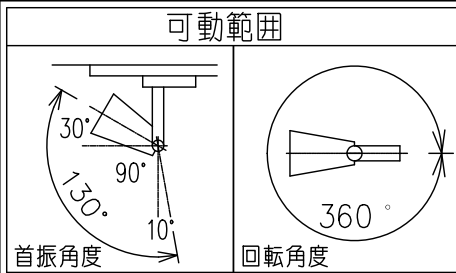

姿図

定格光束	550Lm
LED照明器具の固有エネルギー消費効率	49.1Lm/W
LED光源寿命	40000時間

安全に関するご注意

- この器具は、一般通常環境の屋内配線ダクト取付専用器具です。一般通常環境以外の所、傾斜天井、屋外、湿気の多い所、水気のかかる所、壁面、床面では使用しないでください。落下・感電・火災の原因になります。
- 電源電圧は、器具銘板に記載されている定格電圧±6%内でご使用下さい。感電・火災の原因になります。
- 単体では使用できません。器具本体表示または、説明書に従って適正な組み合わせでご使用ください。落下・感電・火災の原因になります。
- ガス機器等の温度の高くなるものの上に取り付けしないでください。火災の原因になります。
- LEDにはバツキがあり、同一型番であっても商品ごとに発光色、明るさ、点灯時間（始動時間）が異なる場合があります。
- 被照射面までの距離は器具本体表示または説明書に従って0.1m以上離して施工してください。被照射物の変質・変色または火災の原因になります。

				機能 一般用			特記事項 1/2照度角 12° 制御レンズ付 調光可能 (1%~100%) 調光器別売 スイッチ無し
				取付場所	屋内 ルミライン取付専用		
				電源接続	ルミライン用プラグ		
5	レンズ	アクリル	透明	消費電力	11.2 W	定格電圧 100 V	
4	本体	アルミダイカスト	黒塗装	電気容量	19VA		
3	ヒートシンクカバー	ポリカーボネート	黒塗装	LED 付 交換不可	LED11.2W 演色性 Ra93 温白色 (3500K)		
2	アーム	アルミダイカスト	黒塗装				
1	電源ケース	ポリカーボネート	黒				
No.	部品名	材質	備考	器具重量	約 0.5 kg		鹿毛 狩野 ②