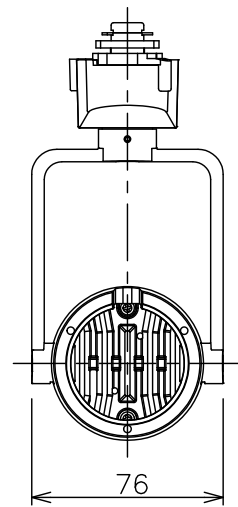

姿図

定格光束	550Lm
LED照明器具の固有エネルギー消費効率	49.1Lm/W
LED光源寿命	40000時間

安全に関するご注意

- この器具は、一般通常環境の屋内配線ダクト取付専用器具です。一般通常環境以外の所、傾斜天井、屋外、湿気の多い所、水気のかかる所、壁面、床面では使用しないでください。落下・感電・火災の原因になります。
- 電源電圧は、器具銘板に記載されている定格電圧±6%内でご使用下さい。感電・火災の原因になります。
- 単体では使用できません。器具本体表示または、説明書に従って適正な組み合わせでご使用ください。落下・感電・火災の原因になります。
- ガス機器等の温度の高くなるものの上に取り付けしないでください。火災の原因になります。
- LEDにはバツキがあり、同一型番であっても商品ごとに発光色、明るさ、点灯時間（始動時間）が異なる場合があります。
- 被照射面までの距離は器具本体表示または説明書に従って0.1m以上離して施工してください。被照射物の変質・変色または火災の原因になります。

				機能 一般用			特記事項 1/2照度角 12° 制御レンズ付 調光可能 (1%~100%) 調光器別売 スイッチ無し
				取付場所	屋内 ルミライン取付専用		
				電源接続	ルミライン用プラグ		
5	レンズ	アクリル	透明	消費電力	11.2 W	定格電圧 100 V	
4	本体	アルミダイカスト	黒塗装	電気容量	19VA		
3	ヒートシンクカバー	ポリカーボネート	黒塗装	LED 付 交換不可	LED11.2W 演色性 Ra93 温白色 (3500K)		
2	アーム	アルミダイカスト	黒塗装				
1	電源ケース	ポリカーボネート	黒				
No.	部品名	材質	備考	器具重量	約 0.5 kg		鹿毛 狩野 ②