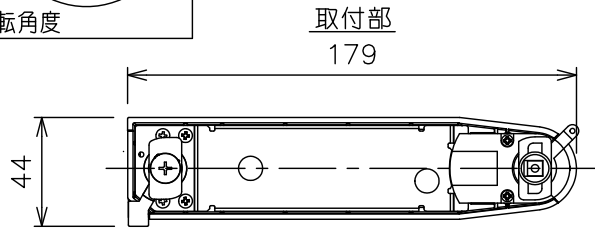

姿図

定格光束	550Lm
LED照明器具の固有エネルギー消費効率	49.1Lm/W
LED光源寿命	40000時間

安全に関するご注意

- この器具は、一般通常環境の屋内配線ダクト取付専用器具です。一般通常環境以外の所、傾斜天井、屋外、湿気の多い所、水気のかかる所、壁面、床面では使用しないでください。落下・感電・火災の原因になります。
- 電源電圧は、器具銘板に記載されている定格電圧±6%内でご使用下さい。感電・火災の原因になります。
- 単体では使用できません。器具本体表示または、説明書に従って適正な組み合わせでご使用ください。落下・感電・火災の原因になります。
- ガス機器等の温度の高くなるものの上に取り付けしないでください。火災の原因になります。
- LEDにはバツキがあり、同一型番であっても商品ごとに発光色、明るさ、点灯時間（始動時間）が異なる場合があります。
- 被照射面までの距離は器具本体表示または説明書に従って0.1m以上離して施工してください。被照射物の変質・変色または火災の原因になります。

				機能 一般用			特記事項 1/2照度角 12° 制御レンズ付 調光可能 (1%~100%) 調光器別売 スイッチ無し
				取付場所	屋内 ルミライン取付専用		
				電源接続	ルミライン用プラグ		
5	レンズ	アクリル	透明	消費電力	11.2 W	定格電圧 100 V	
4	本体	アルミダイカスト	黒塗装	電気容量	19VA		
3	ヒートシンクカバー	ポリカーボネート	黒塗装	LED 付 交換不可	LED11.2W 演色性 Ra93 温白色 (3500K)		
2	アーム	アルミダイカスト	黒塗装				
1	電源ケース	ポリカーボネート	黒				
No.	部品名	材質	備考	器具重量	約 0.5 kg		鹿毛 狩野 ②