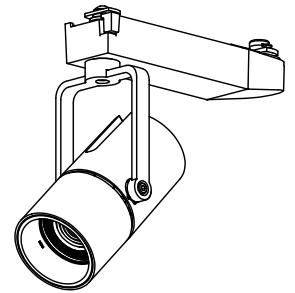

姿図

定格光束	550Lm
LED照明器具の固有エネルギー消費効率	49.1Lm/W
LED光源寿命	40000時間

安全に関するご注意

- この器具は、一般通常環境の屋内配線ダクト取付専用器具です。一般通常環境以外の所、傾斜天井、屋外、湿気の多い所、水気のかかる所、壁面、床面では使用しないでください。落下・感電・火災の原因になります。
- 電源電圧は、器具銘板に記載されている定格電圧±6%内でご使用下さい。感電・火災の原因になります。
- 単体では使用できません。器具本体表示または、説明書に従って適正な組み合わせでご使用ください。落下・感電・火災の原因になります。
- ガス機器等の温度の高くなるものの上に取り付けしないでください。火災の原因になります。
- LEDにはバツキがあり、同一型番であっても商品ごとに発光色、明るさ、点灯時間（始動時間）が異なる場合があります。
- 被照射面までの距離は器具本体表示または説明書に従って0.1m以上離して施工してください。被照射物の変質・変色または火災の原因になります。

				機能 一般用			特記事項 1/2照度角 12° 制御レンズ付 調光可能 (1%~100%) 調光器別売 スイッチ無し
				取付場所	屋内 ルミライン取付専用		
				電源接続	ルミライン用プラグ		
5	レンズ	アクリル	透明	消費電力	11.2 W	定格電圧 100 V	
4	本体	アルミダイカスト	黒塗装	電気容量	19VA		
3	ヒートシンクカバー	ポリカーボネート	黒塗装	LED 付 交換不可	LED11.2W 演色性 Ra93 温白色 (3500K)		
2	アーム	アルミダイカスト	黒塗装				
1	電源ケース	ポリカーボネート	黒				
No.	部品名	材質	備考	器具重量	約 0.5 kg		鹿毛 狩野 ②