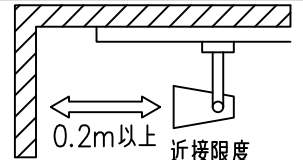

定格光束	1000Lm
LED照明器具の固有エネルギー消費効率	70.4Lm/W
LED光源寿命	40000時間

⚠ 安全に関するご注意

- この器具は、一般通常環境の屋内配線ダクト取付専用器具です。一般通常環境以外の所、傾斜天井、屋外、湿気の多い所、水気のかかる所、壁面、床面では使用しないでください。落下・感電・火災の原因になります。
- 電源電圧は、器具銘板に記載されている定格電圧±6%内でご使用下さい。感電・火災の原因になります。
- 単体では使用できません。器具本体表示または、説明書に従って適正な組み合わせでご使用ください。落下・感電・火災の原因になります。
- ガス機器等の温度の高くなるものに取り付けしないでください。火災の原因になります。
- LEDにはバラツキがあり、同一型番であっても商品ごとに発光色、明るさ、点灯時間（始動時間）が異なる場合があります。
- 被照射面までの距離は器具本体表示または説明書に従って0.2m以上離して施工してください。被照射物の変質・変色または火災の原因になります。

				機能 一般用			特記事項 1/2照度角 19° 制御レンズ付 調光可能 (1%~100%) 調光器別売 スイッチ無し
				取付場所	屋内 ルミライン取付専用		
				電源接続	ルミライン用プラグ		
5	レンズ	アクリル	透明	消費電力	14.2 W	定格電圧 100 V	
4	本体	アルミダイカスト	黒塗装	電気容量	24VA		
3	ヒートシンクカバー	ポリカーボネート	黒塗装	LED 付 交換不可	LED14.2W 演色性 Ra93 白色 (4000K)		
2	アーム	アルミダイカスト	黒塗装				
1	電源ケース	ポリカーボネート	黒				
No.	部品名	材質	備考	器具重量	約 0.7 kg		鹿毛 狩野 ②