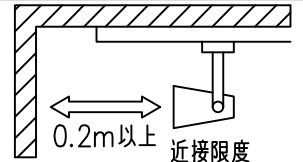

定格光束	1000Lm
LED照明器具の固有エネルギー消費効率	43.1Lm/W
LED光源寿命	40000時間

⚠ 安全に関するご注意

- この器具は、一般通常環境の屋内配線ダクト取付専用器具です。一般通常環境以外の所、傾斜天井、屋外、湿気の多い所、水気のかかる所、壁面、床面では使用しないでください。落下・感電・火災の原因になります。
- 電源電圧は、器具銘板に記載されている定格電圧±6%内でご使用下さい。感電・火災の原因になります。
- 単体では使用できません。器具本体表示または、説明書に従って適正な組み合わせでご使用ください。落下・感電・火災の原因になります。
- ガス機器等の温度の高くなるものに取り付けしないでください。火災の原因になります。
- LEDにはバラツキがあり、同一型番であっても商品ごとに発光色、明るさ、点灯時間（始動時間）が異なる場合があります。
- 被照射面までの距離は器具本体表示または説明書に従って0.2m以上離して施工してください。被照射物の変質・変色または火災の原因になります。

				機能 一般用			特記事項 1/2照度角 30° 制御レンズ付 調光可能 (1%~100%) 調光器別売 スイッチ無し
				取付場所	屋内 ルミライン取付専用		
				電源接続	ルミライン用プラグ		
5	レンズ	アクリル	透明	消費電力	23.2 W	定格電圧 100 V	
4	本体	アルミダイカスト	黒塗装	電気容量	39VA		
3	ヒートシンクカバー	ポリカーボネート	黒塗装	LED 付 交換不可	LED23.2W 演色性 Ra98 Q+ 3000K		
2	アーム	アルミダイカスト	黒塗装				
1	電源ケース	ポリカーボネイト	黒				
No.	部品名	材質	備考	器具重量	約 0.7 kg		鹿毛 狩野 ③